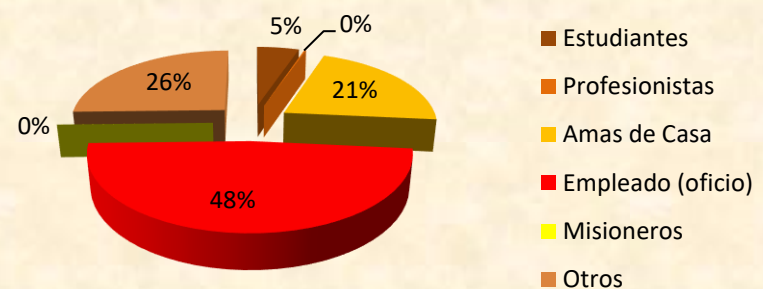

Estados Unidos

Total de Residentes Mexicanos: **12,000,000****

Edad Promedio: **25 años**

Los 10 estados de la República Mexicana con mayor presencia son:

MICHOACAN
GUANAJUATO
JALISCO
GUERRERO
PUEBLA
DISTRITO FEDERAL
OAXACA
ESTADO DE MÉXICO
VERACRUZ
SAN LUIS POTOSI

(Tabla en orden descendente)

Mexicanos Residentes en Estados Unidos por Género 2011

Perfil Ocupacional de los Mexicanos Residentes en Estados Unidos 2011

*Fuente: Los datos son en base a la expedición de matrículas consulares 2010 con una muestra total de 842.321