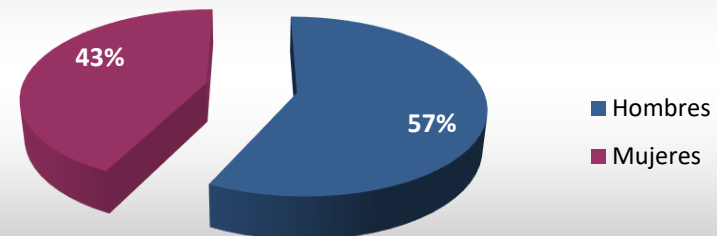

Estados Unidos

Total de Residentes Mexicanos: **12,000,000****

Edad Promedio: **25 años**

Los 10 estados de la República Mexicana con mayor presencia son:

MICHOACAN
GUANAJUATO
JALISCO
GUERRERO
PUEBLA
DISTRITO FEDERAL
OAXACA
ESTADO DE MÉXICO
VERACRUZ
SAN LUIS POTOSI

(Tabla en orden descendente)

Mexicanos Residentes en Estados Unidos por Género 2011

Perfil Ocupacional de los Mexicanos Residentes en Estados Unidos 2011

*Fuente: Los datos son en base a la expedición de matrículas consulares 2010 con una muestra total de 842.321