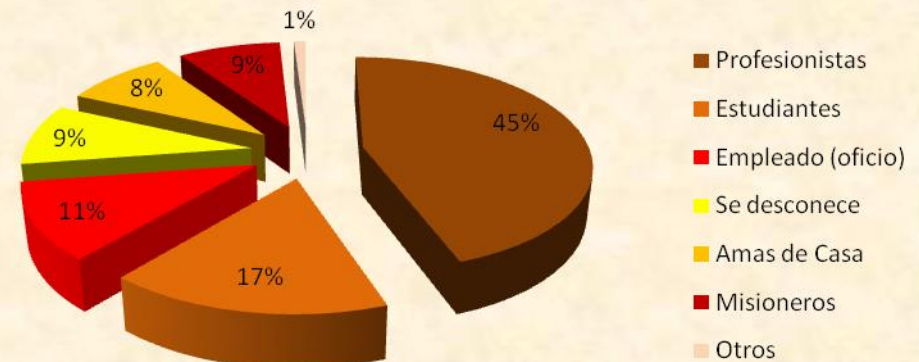

Perfil Ocupacional de los Mexicanos Residentes en Ecuador 2011

Última Actualización: Noviembre 2011