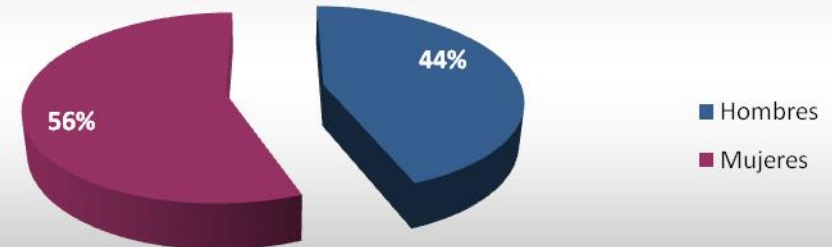

Mexicanos Residentes en Ecuador por Género 2011