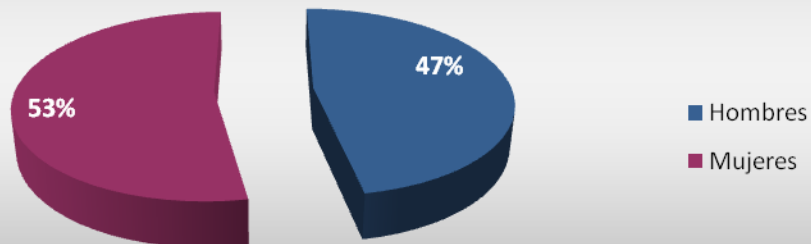

El Salvador

Total de Residentes: **767**

Edad Promedio: **42 años**

Los estados de la República Mexicana con mayor presencia son:

DISTRITO FEDERAL
NUEVO LEON
CHIAPAS
PUEBLA
ESTADO DE MÉXICO
OAXACA
GUANAJUATO
HIDALGO
JALISCO
MICHOACÁN

(Tabla en orden descendente)

Mexicanos Residentes en El Salvador por Género 2011

Perfil Ocupacional de los Mexicanos Residentes en El Salvador 2011