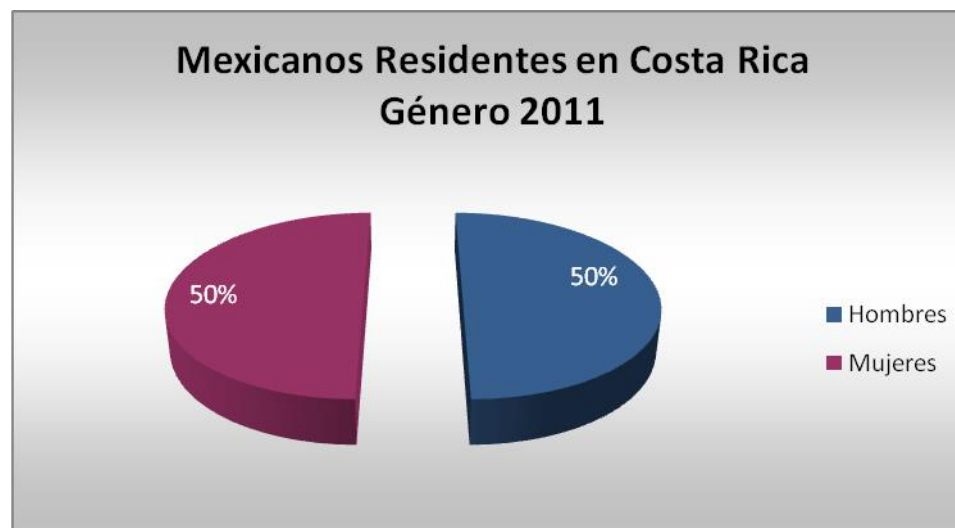

Total de Residentes: **5,500**

Edad Promedio: **40 años**

Los estados de la República Mexicana con mayor presencia son:

DISTRITO FEDERAL
EDO DE MEX
JALISCO
NUEVO LEÓN
VERACRUZ
CHIAPAS
PUEBLA
SAN LUIS POTOSÍ

Tabla en orden descendente)

- Se estima que la población pueda llegar a los 6000.
- Algunos de los mexicanos no solo provienen de México si no de Estados Unidos, y la mayoría tienen algún vínculo con costarricenses o con algún extranjero que ya tiene residencia legal en Costa Rica.
- La mayoría de los mexicanos cuentan con estudios Universitarios y la mayoría son empresarios, gerentes de empresas transnacionales, mandos medios en empresas y representantes de ventas.