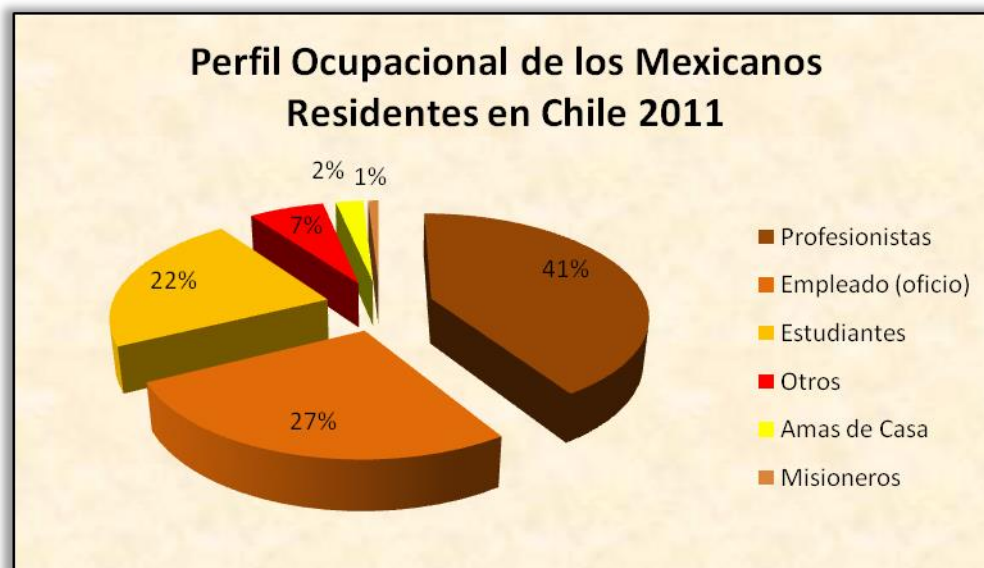

Última Actualización: Noviembre 2011