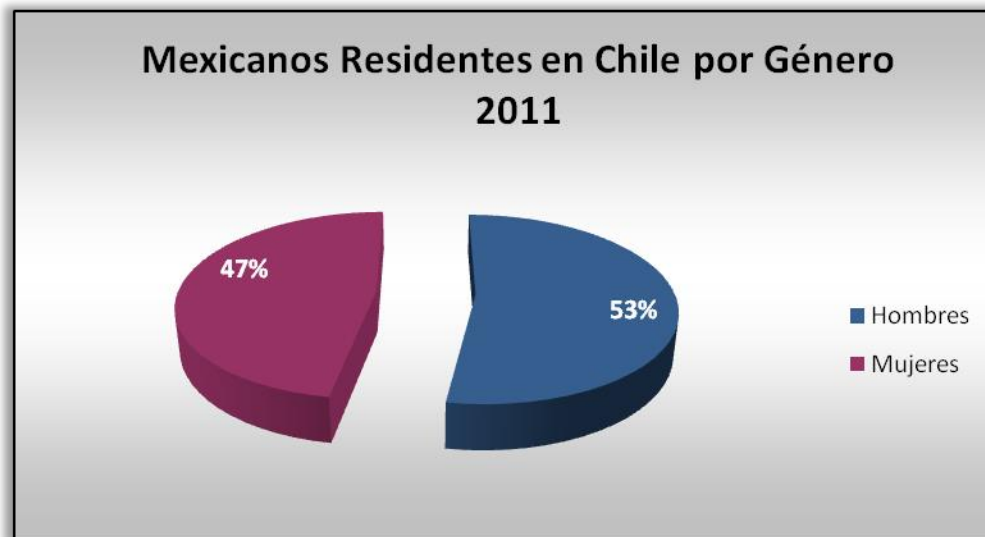

Última Actualización: Noviembre 2011