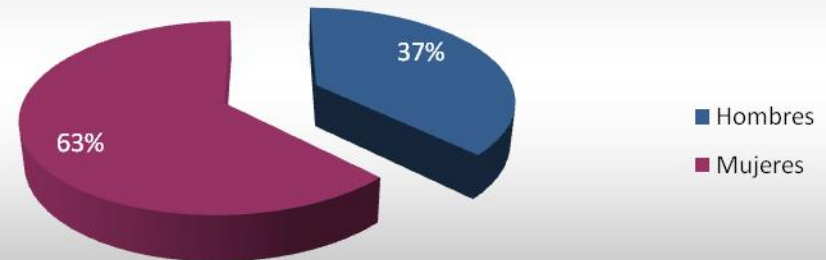

## Egipto

Total de Residentes: **182**

Los estados de la República Mexicana con mayor presencia son:

DISTRITO FEDERAL

CHIHUAHUA

JALISCO

NUEVO LEON

TAMAULIPAS

BAJA CALIFORNIA

ESTADO DE MÉXICO

MICHOACÁN

COLIMA

DURANGO

*(Tabla en orden descendente)*

### Mexicanos Residentes en Egipto por Género 2011