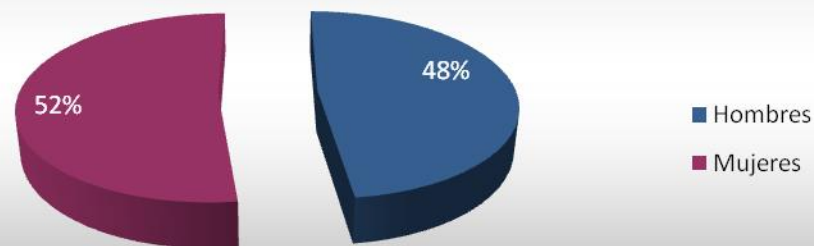

Mexicanos Residentes en Sudáfrica por Género 2011