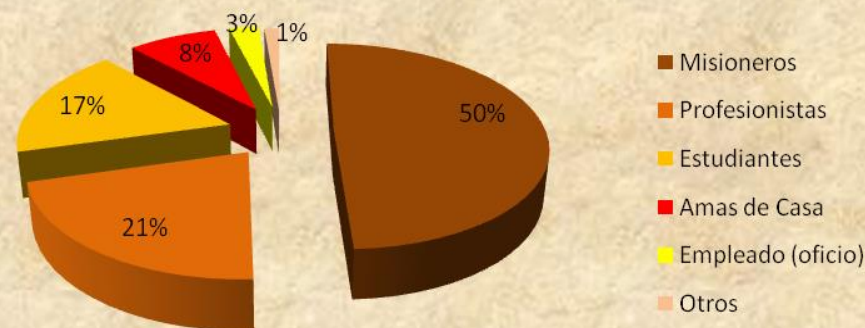

Perfil Ocupacional de los Mexicanos Residentes en Sudáfrica 2011

Última Actualización: Noviembre 2011