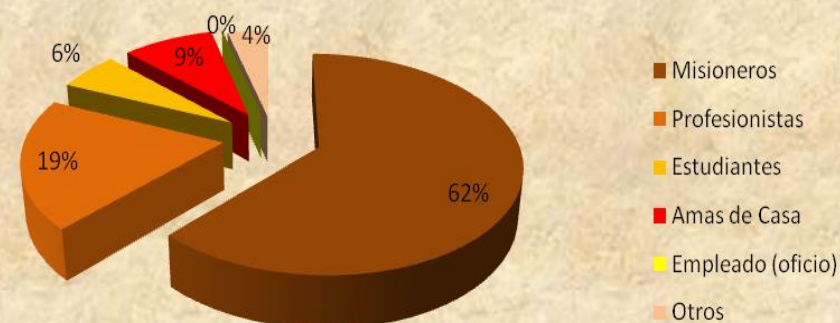

Kenia

Total de Residentes: **116**

Edad Promedio: **40 años**

Los estados de la República Mexicana con mayor presencia son:

DISTRITO FEDERAL
ESTADO DE MEXICO
PUEBLA
MICHOACAN
COAHUILA
GUANAJUATO
JALISCO
NUEVO LEON
CHIHUAHUA
COLIMA

Tabla en orden descendente)

Mexicanos Residentes en Kenia por Género 2011

Perfil Ocupacional de los Mexicanos Residentes en Kenia 2011

Última Actualización: Noviembre 2011