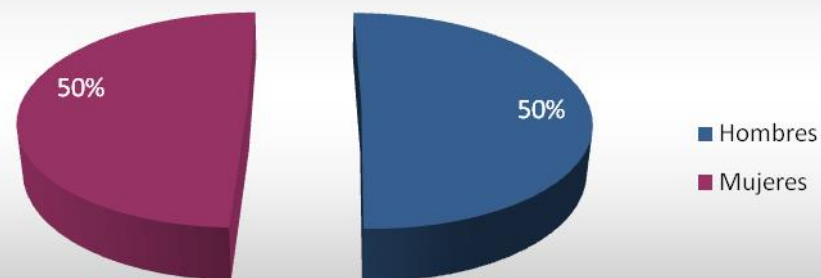

Kenia

Total de Residentes: **116**

Edad Promedio: **40 años**

Los estados de la República Mexicana con mayor presencia son:

DISTRITO FEDERAL
ESTADO DE MEXICO
PUEBLA
MICHOACAN
COAHUILA
GUANAJUATO
JALISCO
NUEVO LEON
CHIHUAHUA
COLIMA

Tabla en orden descendente)

Mexicanos Residentes en Kenia por Género 2011

Perfil Ocupacional de los Mexicanos Residentes en Kenia 2011

Última Actualización: Noviembre 2011