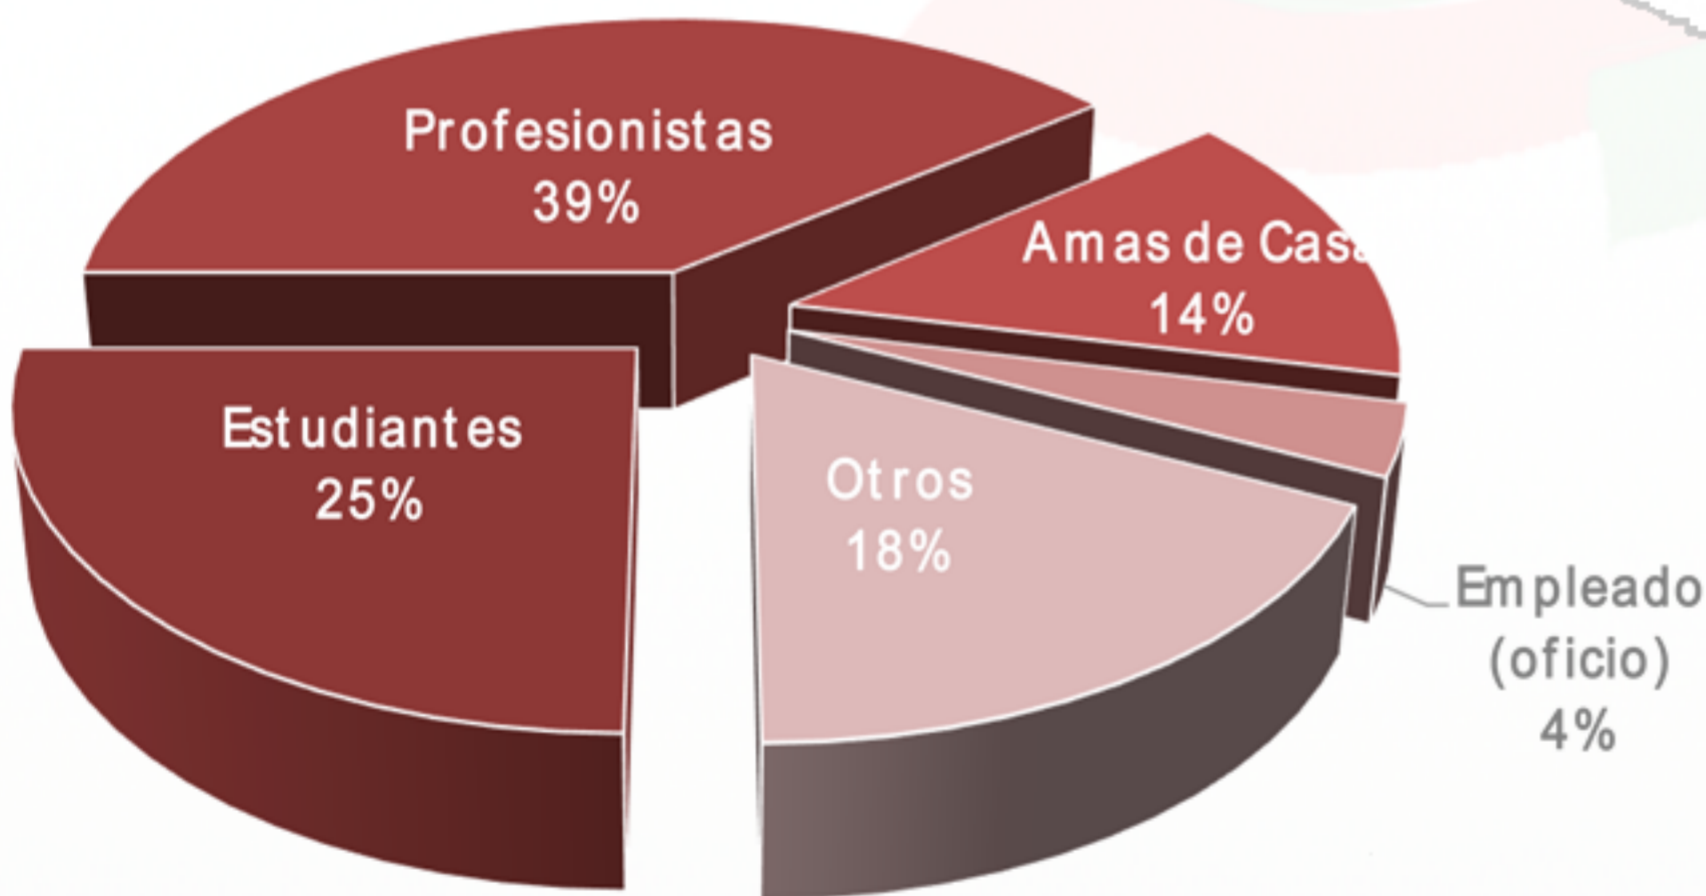

Mexicanos Residentes en Ghana

Región: África

Total de residentes: 28 (*registros)

Edad Promedio: 27 años

Género

Los estados de la República Mexicana de donde provienen:

1. CIUDAD DE MÉXICO
2. GUANAJUATO
3. NUEVO LEÓN
4. COAHUILA
5. DURANGO
6. HIDALGO
7. MORELOS
8. SINALOA
9. SONORA
10. TABASCO

Ocupación

Estadística Por Año

Fuentes: Registro de los mexicanos en las representaciones diplomáticas de México en el exterior, 2016.
Elaborado por: Análisis de Información.
Instituto de los Mexicanos en el Exterior
Para mayor información sobre las organizaciones consultar www.ime.gob.mx (Directorio Organizaciones)