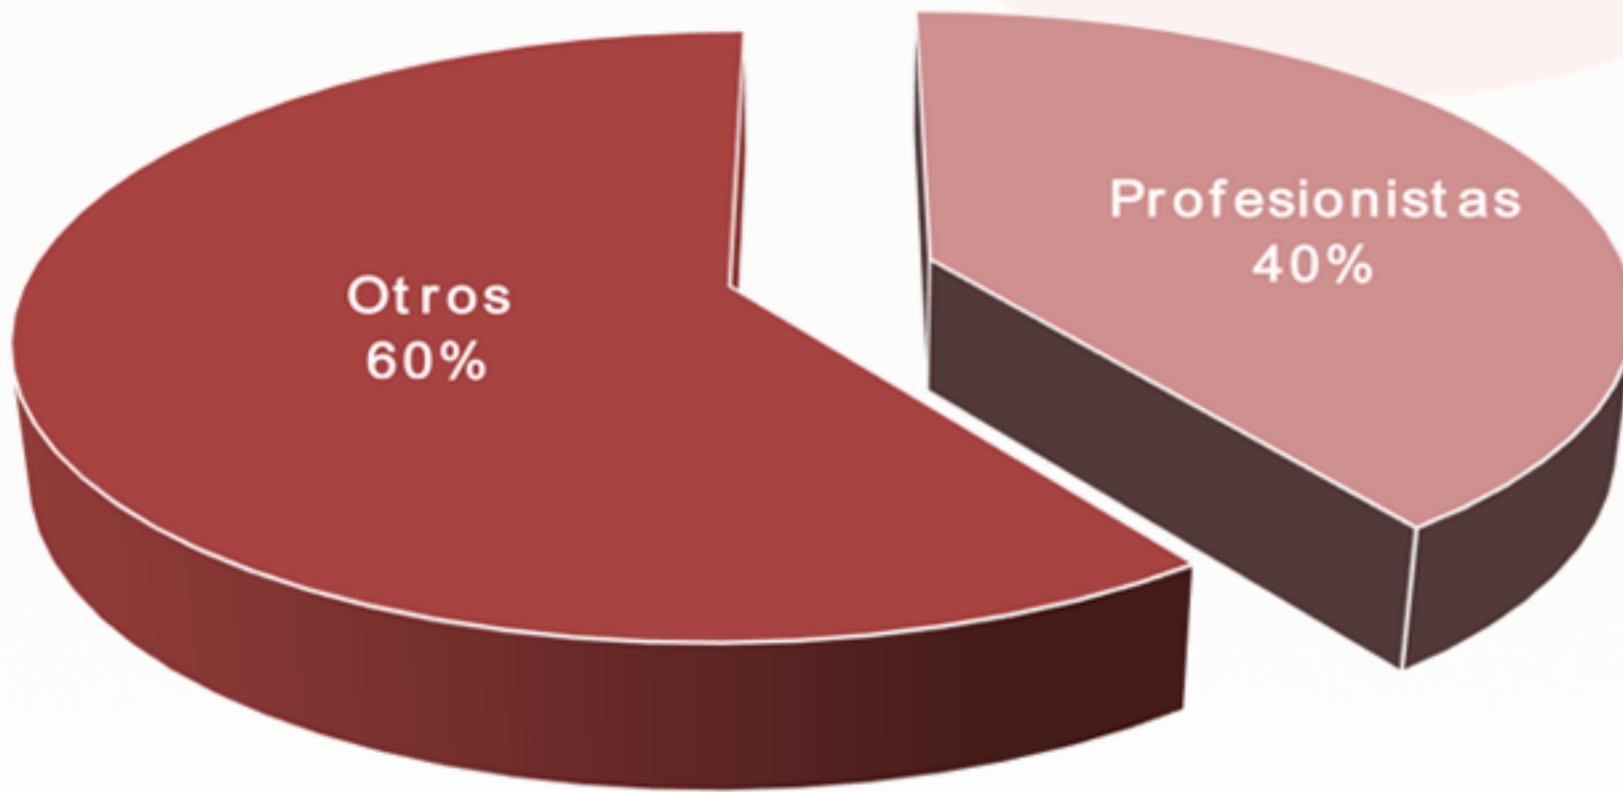

# Mexicanos Residentes en Camerún

Región:  
África

Total de residentes:

5 (\*registros)

Edad Promedio:

32 años

### Género

40%

60%

Los estados de la República Mexicana de donde provienen:

- 1.-ESTADO DE MÉXICO
- 2.-NUEVO LEÓN
- 3.-SAN LUIS POTOSÍ
- 4.-SINALOA

### Ocupación