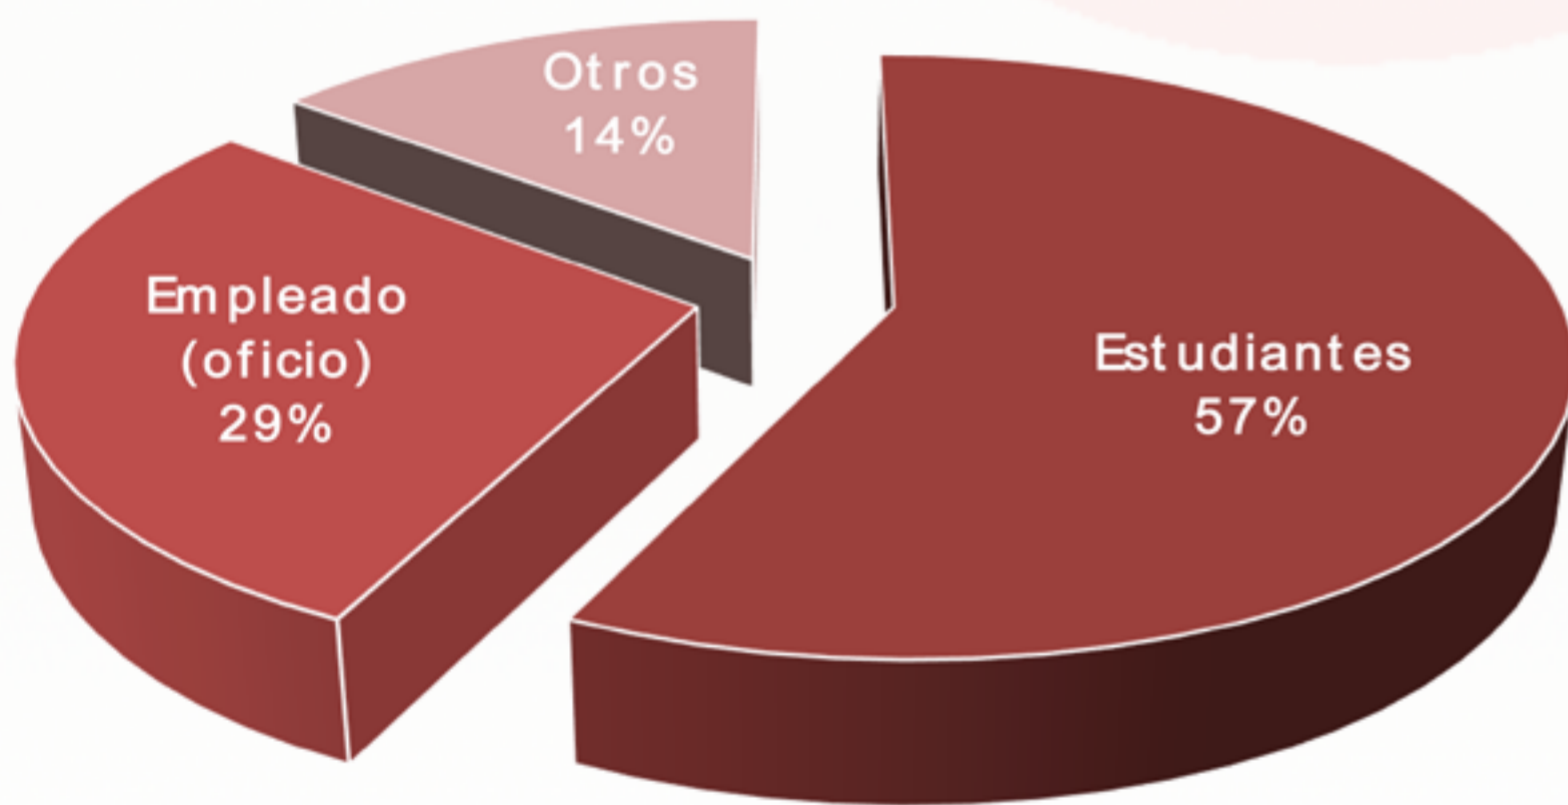

# Mexicanos Residentes en Benín

Región:

África

Total de residentes:

7 (\*registros)

Edad Promedio:

24 años

## Género

29%

71%

Los estados de la República Mexicana de donde provienen:

- 1.-CIUDAD DE MÉXICO
- 2.-GUANAJUATO

## Ocupación