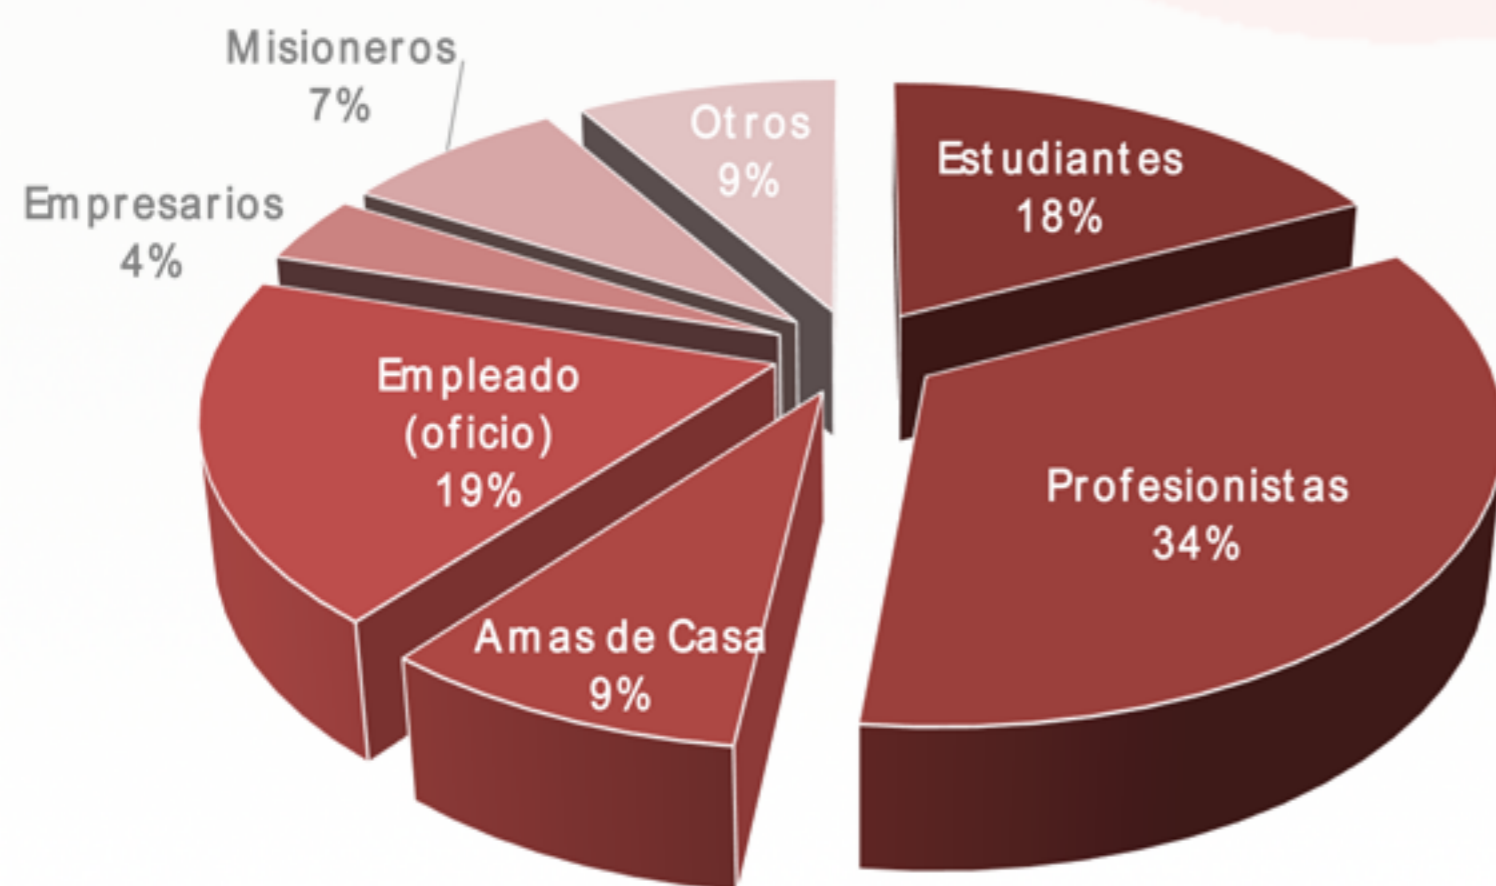

Información General

Mexicanos Residentes en Nigeria

Región:

África

Total de residentes:

95 (*registros)

Edad Promedio:

37 años

Género

37%

63%

Los estados de la República Mexicana de donde provienen:

- 1.-CIUDAD DE MÉXICO
- 2.-PUEBLA
- 3.-SINALOA
- 4.-ESTADO DE MÉXICO
- 5.-SONORA
- 6.-TAMAULIPAS
- 7.-VERACRUZ
- 8.-GUANAJUATO
- 9.-SAN LUIS POTOSÍ
- 10.-AGUASCALIENTES

Ocupación

Estadística Por Año

Fuentes: Registro de los mexicanos en las representaciones diplomáticas de México en el exterior, 2016.

Elaborado por: Análisis de Información.

Instituto de los Mexicanos en el Exterior