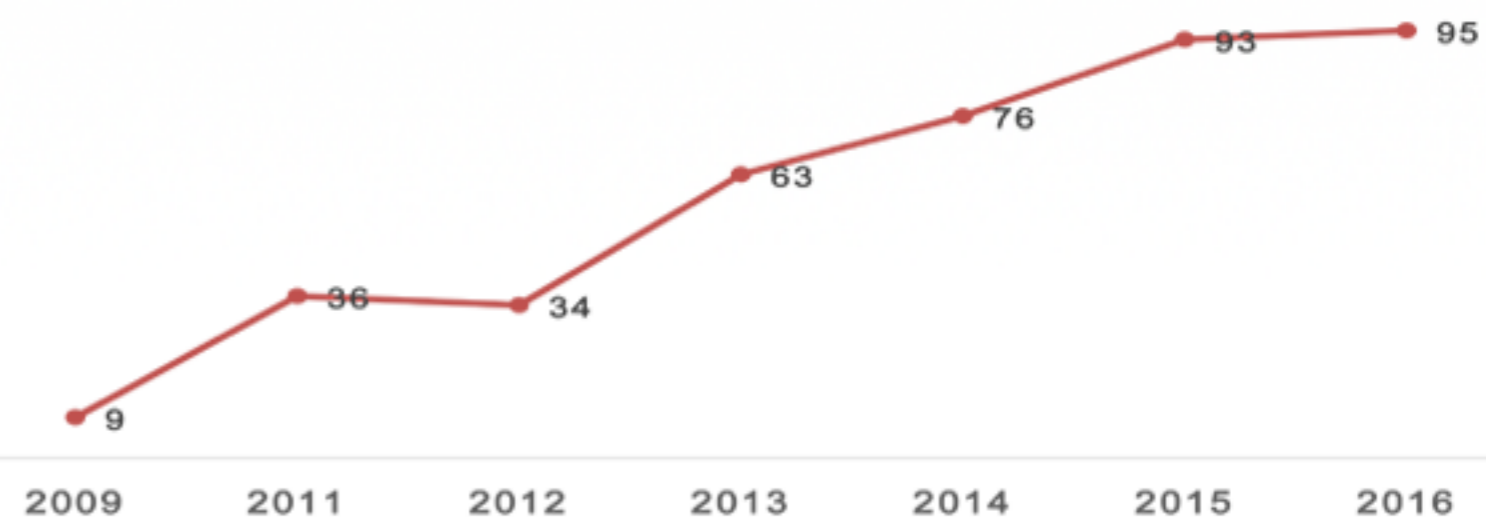

Estadística Por Año

Fuentes: Registro de los mexicanos en las representaciones diplomáticas de México en el exterior, 2016.

Elaborado por: Análisis de Información.

Instituto de los Mexicanos en el Exterior

Para mayor información sobre las organizaciones consultar www.ime.gob.mx (Directorio Organizaciones)

*Se debe subrayar, que los nacionales mexicanos no están obligados a registrarse ante las representaciones diplomáticas o consulares al momento de su traslado al exterior, por lo que estas cifras sólo reflejan el número de quienes por diversos motivos decidieron hacerlo. Estos datos deben ser considerados aproximaciones, indicativos del perfil y orden de magnitud de cada comunidad, y no números precisos.