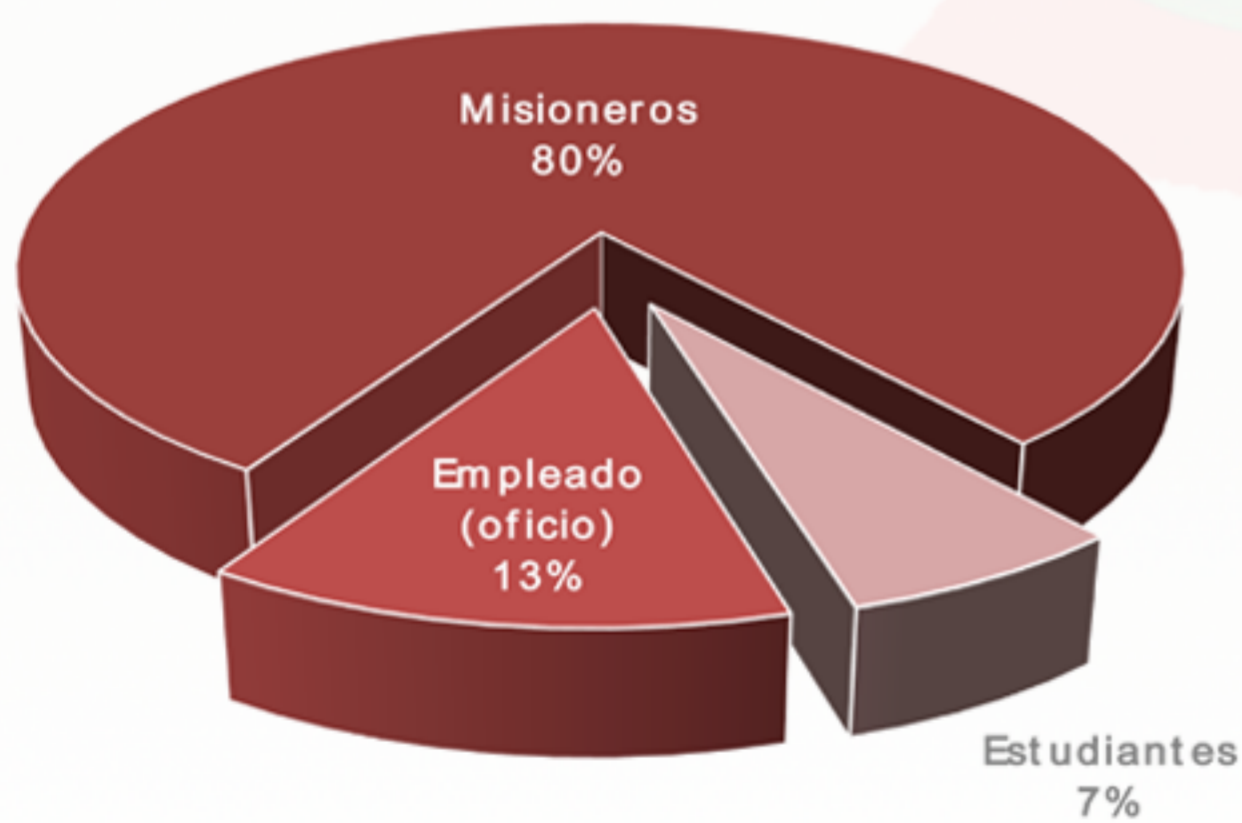

Información General

Mexicanos Residentes en Kenia

Región:

África

Total de residentes:

92 (*registros)

Edad Promedio:

45 años

Género

58%

42%

Los estados de la República Mexicana de donde provienen:

- 1.-CIUDAD DE MÉXICO
- 2.-JALISCO
- 3.-ESTADO DE MÉXICO
- 4.-PUEBLA
- 5.-VERACRUZ
- 6.-MICHOCÁN
- 7.-CAMPECHE
- 8.-CHIAPAS
- 9.-CHIHUAHUA
- 10.-GUANAJUATO

Ocupación

Estadística Por Año

Fuentes: Registro de los mexicanos en las representaciones diplomáticas de México en el exterior, 2016.

Elaborado por: Análisis de Información.

Instituto de los Mexicanos en el Exterior