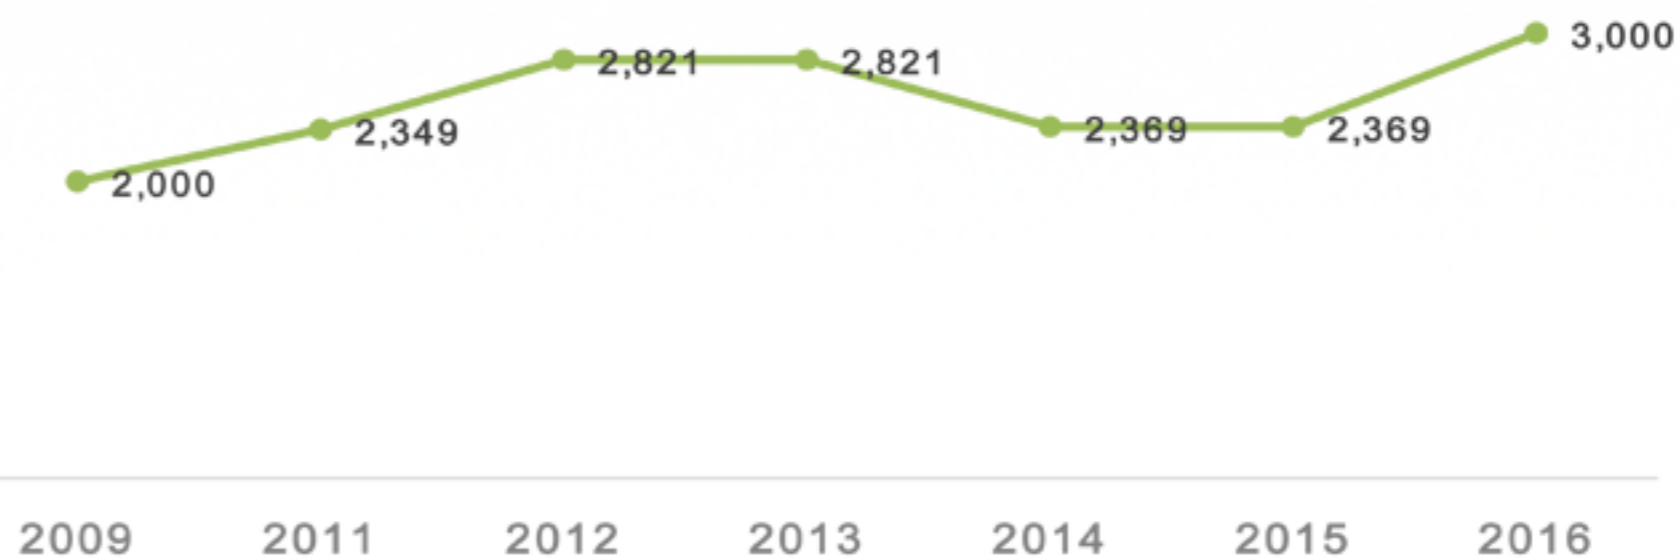

Estadística Por Año

**Cifra estimada de la Embajada de México en Belice según datos de nueve asentamientos menonitas, la Embajada tiene un registro de 459 mexicanos para el año 2016.
Fuentes: Registro de los mexicanos en las representaciones diplomáticas de México en el exterior, 2016.

Elaborado por: Análisis de Información
Instituto de los Mexicanos en el Exterior

Para mayor información sobre las organizaciones consultar www.ime.gob.mx (Directorio Organizaciones)

*Se debe subrayar, que los nacionales mexicanos no están obligados a registrarse ante las representaciones diplomáticas o consulares al momento de su traslado al exterior, por lo que estas cifras sólo reflejan el número de quienes por diversos motivos decidieron hacerlo. Estos datos deben ser considerados aproximaciones, indicativos del perfil y orden de magnitud de cada comunidad, y no números precisos.