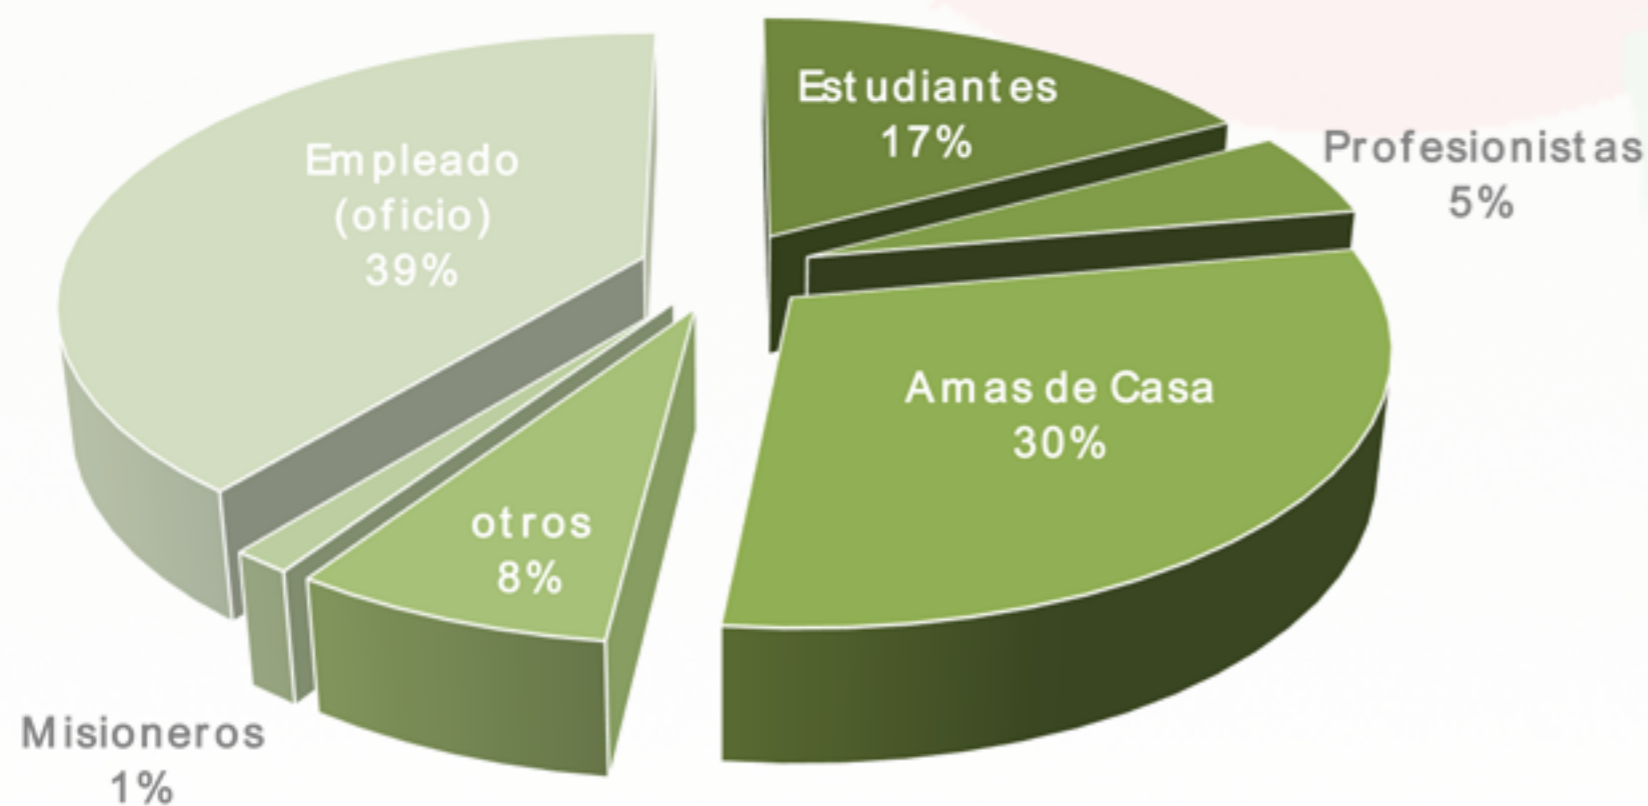

# Mexicanos Residentes en **Belice**

Región:  
América

Total de residentes:

**\*\*3,000** (\*registros)

Edad Promedio:

**36 años**

## Género

## Los estados de la República Mexicana de donde provienen:

- 1.-QUINTANA ROO
- 2.-CHIHUAHUA
- 3.-DURANGO
- 4.-CIUDAD DE MÉXICO
- 5.-YUCATÁN
- 6.-CAMPECHE
- 7.-VERACRUZ
- 8.-ZACATECAS
- 9.-BAJA CALIFORNIA
- 10.-MORELOS

## Ocupación