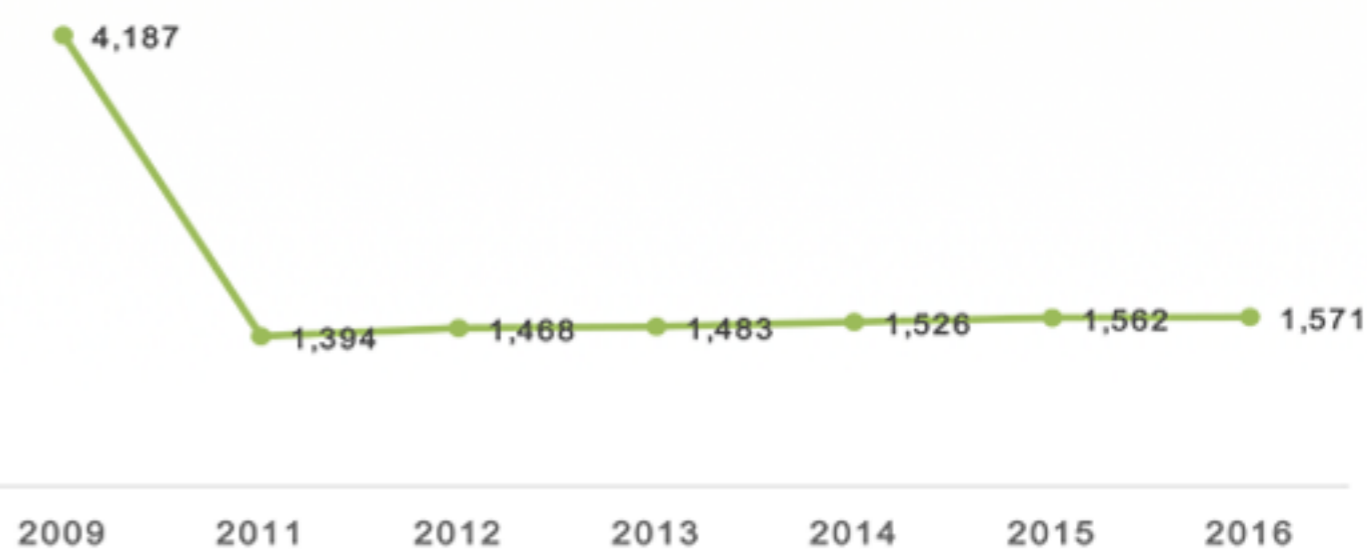

Mexicanos Residentes en Paraguay

Región:
América

Total de residentes:
1,571 (*registros)*

Edad Promedio:
41 años

Género

Los estados de la República Mexicana de donde provienen:

- 1.-CHIHUAHUA
- 2.-DURANGO
- 3.-CIUDAD DE MÉXICO
- 4.-JALISCO
- 5.-NUEVO LEÓN
- 6.- VERACRUZ
- 7.-PUEBLA
- 8.-SAN LUIS POTOSÍ
- 9.- SONORA
- 10.-GUERRERO

Ocupación

Estadística Por Año

• 1,302 de los connacionales señalados son menonitas

Fuentes: Registro de los mexicanos en las representaciones diplomáticas de México en el exterior, 2016.

Elaborado por: Análisis de Información