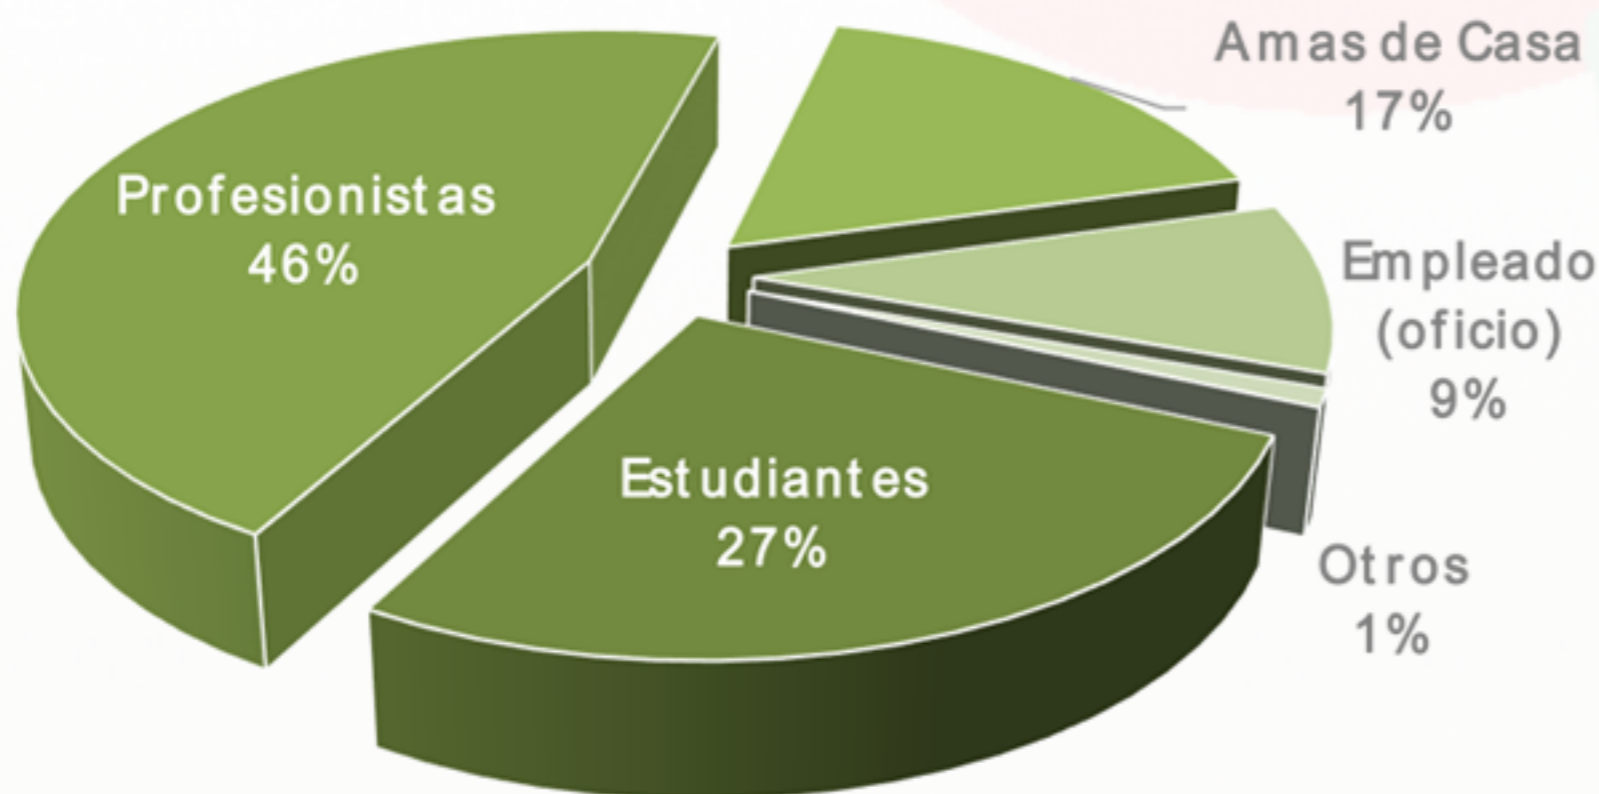

Información General

Mexicanos Residentes en Panamá

Región:

América

Total de residentes:

4,776 (*registros)*

Edad Promedio:

36 años

Género

46%

54%

Los estados de la República Mexicana de donde provienen:

- 1.-CIUDAD DE MÉXICO
- 2.- ESTADO DE MÉXICO
- 3.-NUEVO LEÓN
- 4.-COAHUILA
- 5.-VERACRUZ
- 6.-CHIHUAHUA
- 7.-SINALOA
- 8.-JALISCO
- 9.-MICHOCÁN
- 10.-SAN LUIS POTOSÍ

Ocupación

Estadística Por Año

Asociaciones Registradas

3

Asociación Cultural México
Asociación de Damas Mexicanas Panameñas
Asociación Mexicana Águila Real

Datos Obtenidos a partir del Censo de Panamá 2010, proyecciones al año 2016 estimadas con base en el tasa de crecimiento anual del 4%