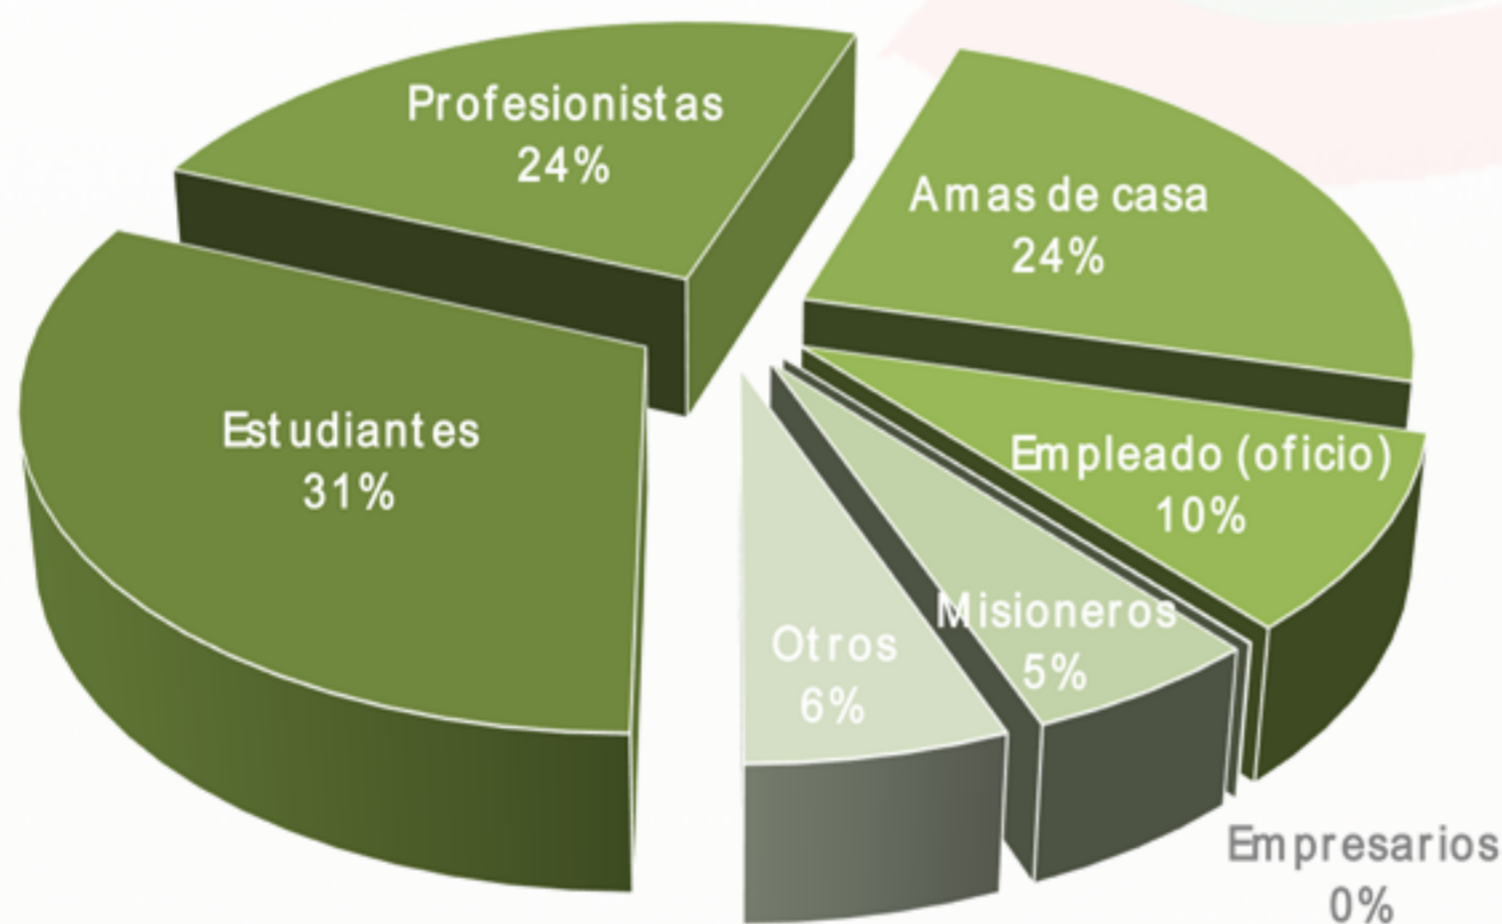

Información General

Mexicanos Residentes en Guatemala

Región:
América

Total de residentes:
4,505 (*registros)

Edad Promedio:
35 años

Género

Los estados de la República Mexicana de donde provienen:

- 1.-CIUDAD DE MÉXICO
- 2.-CHIAPAS
- 3.- JALISCO
- 4.-ESTADO DE MÉXICO
- 5.- VERACRUZ
- 6.-PUEBLA
- 7.-NUEVO LEÓN
- 8.- MICHOACÁN
- 9.-GUANAJUATO
- 10.-OAXACA

Ocupación

Estadística Por Año

Asociaciones Registradas

1

Fundación de Empresarios Mexicanos

La cifra de Empresarios es de 1, porcentualmente es el 0.000283045570336824%.

Fuentes: Registro de los mexicanos en las representaciones diplomáticas de México en el exterior, 2016.