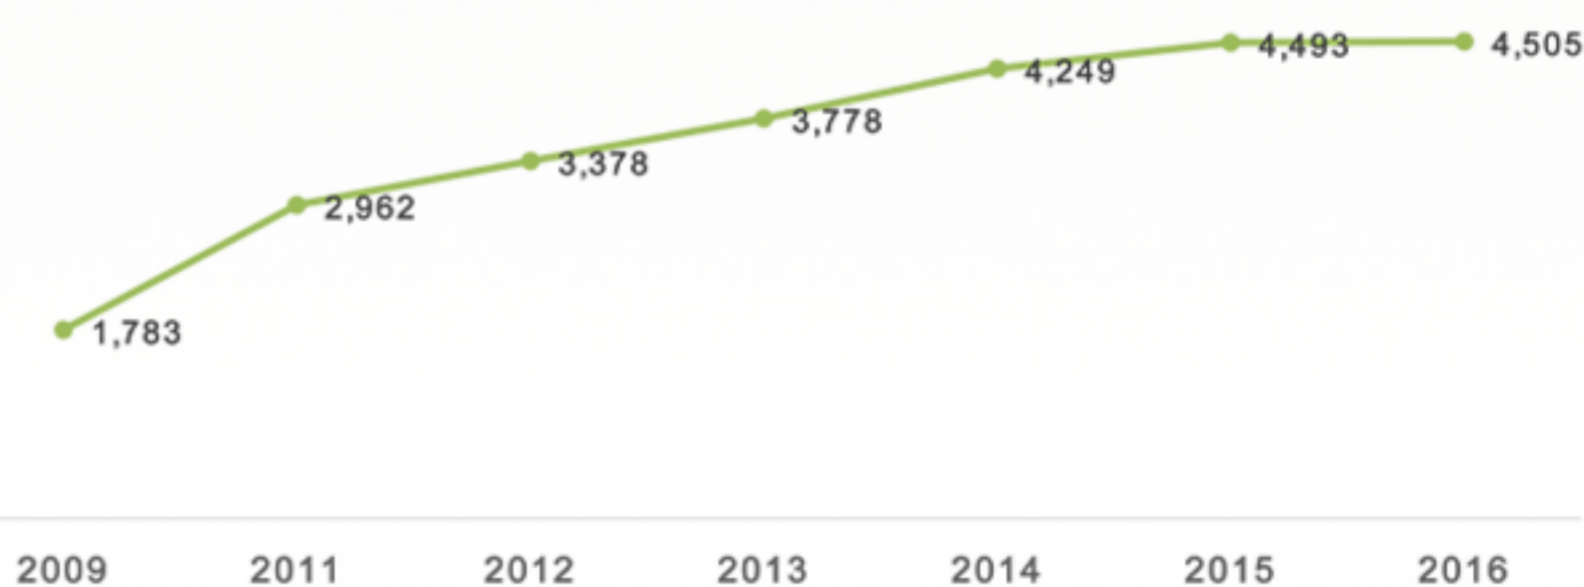

Información General

Mexicanos Residentes en Guatemala

Región:
América

Total de residentes:
4,505 (*registros)

Edad Promedio:
35 años

Género

Los estados de la República Mexicana de donde provienen:

- 1.-CIUDAD DE MÉXICO
- 2.-CHIAPAS
- 3.- JALISCO
- 4.-ESTADO DE MÉXICO
- 5.- VERACRUZ
- 6.-PUEBLA
- 7.-NUEVO LEÓN
- 8.- MICHOACÁN
- 9.-GUANAJUATO
- 10.-OAXACA

Ocupación

Estadística Por Año

Asociaciones Registradas

1

Fundación de Empresarios Mexicanos

La cifra de Empresarios es de 1, porcentualmente es el 0.000283045570336824%.

Fuentes: Registro de los mexicanos en las representaciones diplomáticas de México en el exterior, 2016.