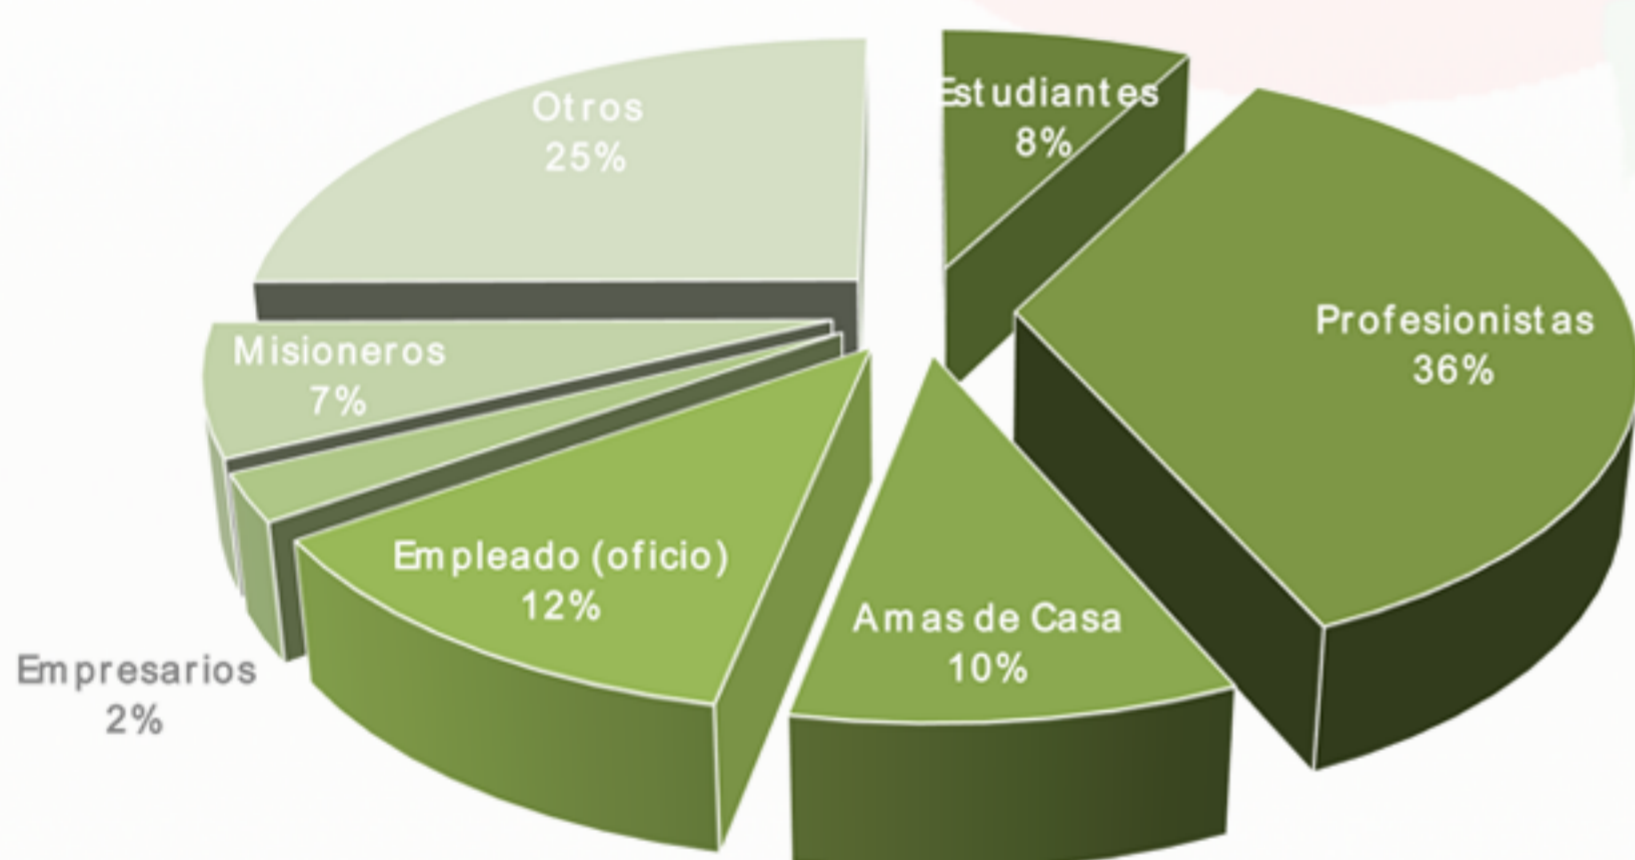

Mexicanos Residentes en El Salvador

Región:

América

Total de residentes:

1,267 (*registros)

Edad Promedio:

44 años

Género

54%

46%

Los estados de la República Mexicana de donde provienen:

- 1.- CIUDAD DE MÉXICO
- 2.- JALISCO
- 3.-ESTADO DE MÉXICO
- 4.-NUEVO LEÓN
- 5.-PUEBLA
- 6.-VERACRUZ
- 7.-GUANAJUATO
- 8.-MICHOACÁN
- 9.-SINALOA
- 10.-CHIHUAHUA

Ocupación

Estadística Por Año

Asociaciones Registradas

1

Asociación Cívico Social Mexicana

Fuentes: Registro de los mexicanos en las representaciones diplomáticas de México en el exterior, 2016.

Elaborado por: Análisis de Información