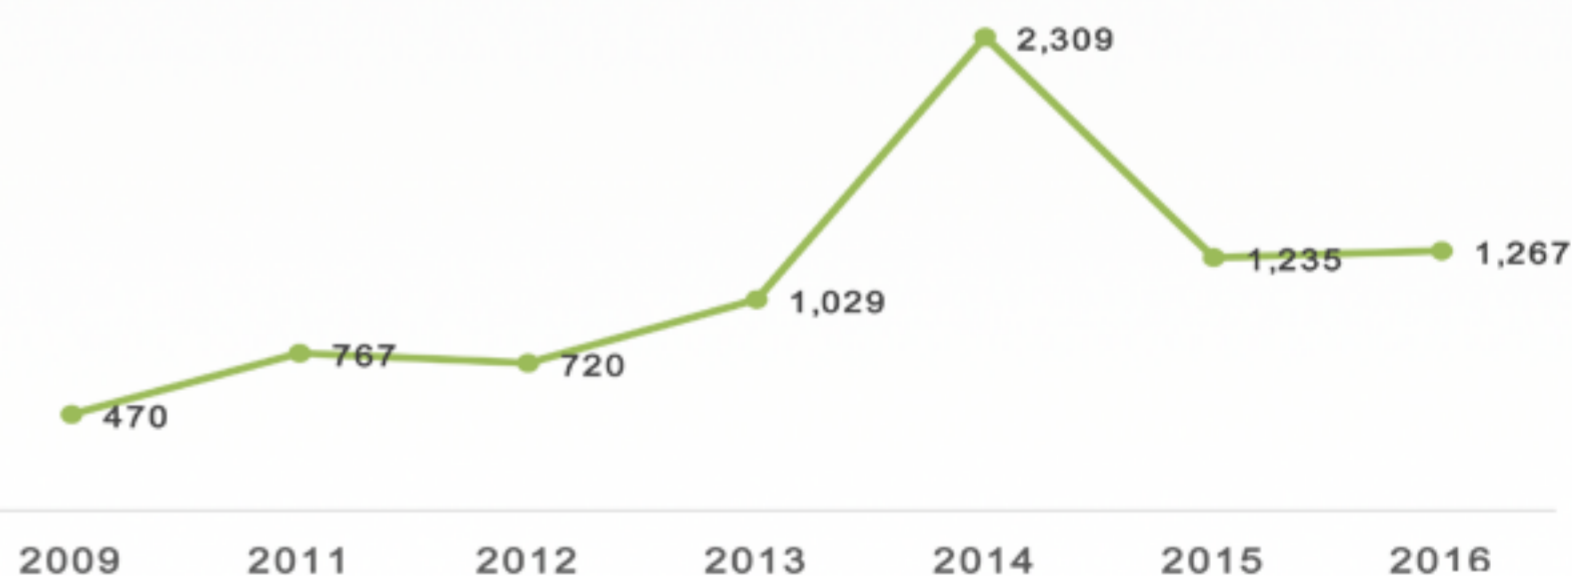

Mexicanos Residentes en El Salvador

Región:

América

Total de residentes:

1,267 (*registros)

Edad Promedio:

44 años

Género

54%

46%

Los estados de la República Mexicana de donde provienen:

- 1.- CIUDAD DE MÉXICO
- 2.- JALISCO
- 3.-ESTADO DE MÉXICO
- 4.-NUEVO LEÓN
- 5.-PUEBLA
- 6.-VERACRUZ
- 7.-GUANAJUATO
- 8.-MICHOACÁN
- 9.-SINALOA
- 10.-CHIHUAHUA

Ocupación

Estadística Por Año

Asociaciones Registradas

1

Asociación Cívico Social Mexicana

Fuentes: Registro de los mexicanos en las representaciones diplomáticas de México en el exterior, 2016.

Elaborado por: Análisis de Información