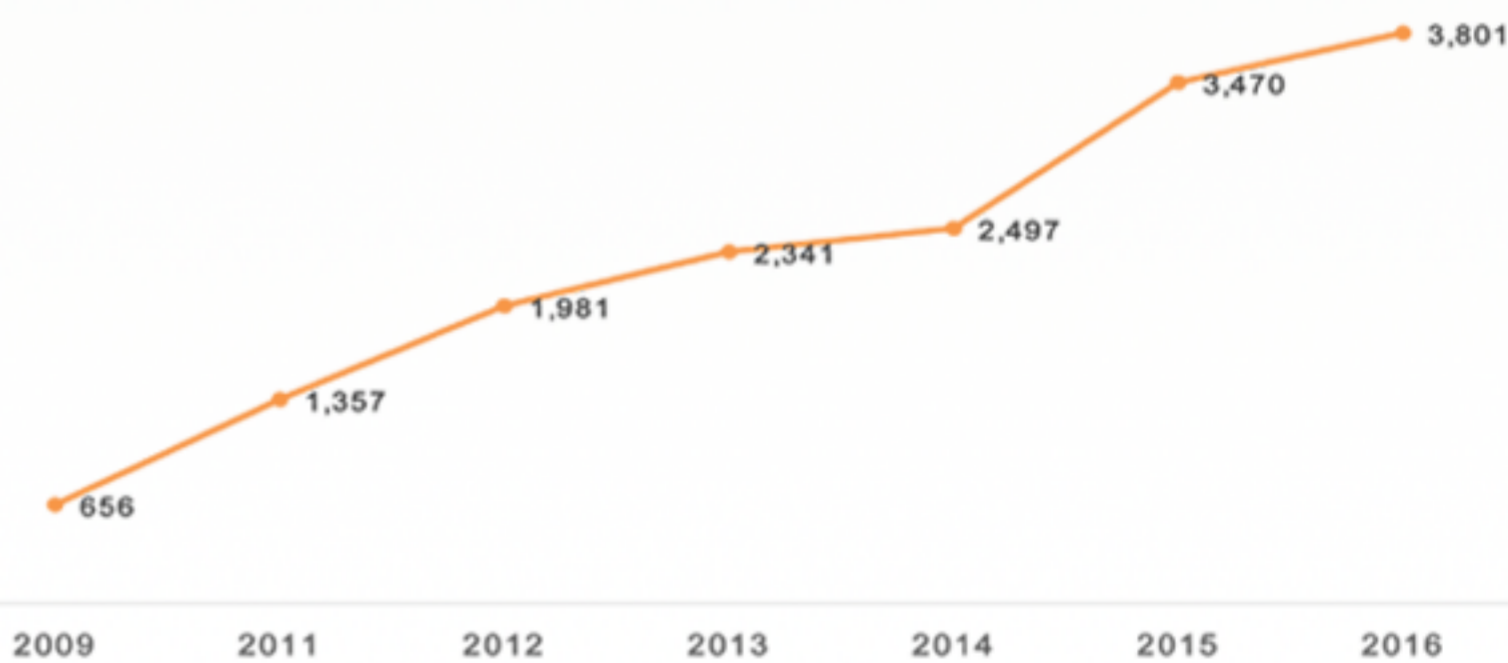

Estadística Por Año

-BEIJING	757
-GUANGZHOU	1,526
-HONG KONG	447
-SHANGHAI	1,000
-TAIWAN	71

Asociaciones Registradas

1

Latin2asia Limited

La cifra de misioneros es de 9, porcentualmente el 0.00383141762452107%.

Fuentes: Registro de los mexicanos en las representaciones diplomáticas de México en el exterior, 2016.

Elaborado por: Análisis de Información
Instituto de los Mexicanos en el Exterior

Para mayor información sobre las organizaciones consultar www.ime.gob.mx (Directorio Organizaciones)

*Se debe subrayar, que los nacionales mexicanos no están obligados a registrarse ante las representaciones diplomáticas o consulares al momento de su traslado al exterior, por lo que estas cifras sólo reflejan el número de quienes por diversos motivos decidieron hacerlo. Estos datos deben ser considerados aproximaciones, indicativos del perfil y orden de magnitud de cada comunidad, y no números precisos.