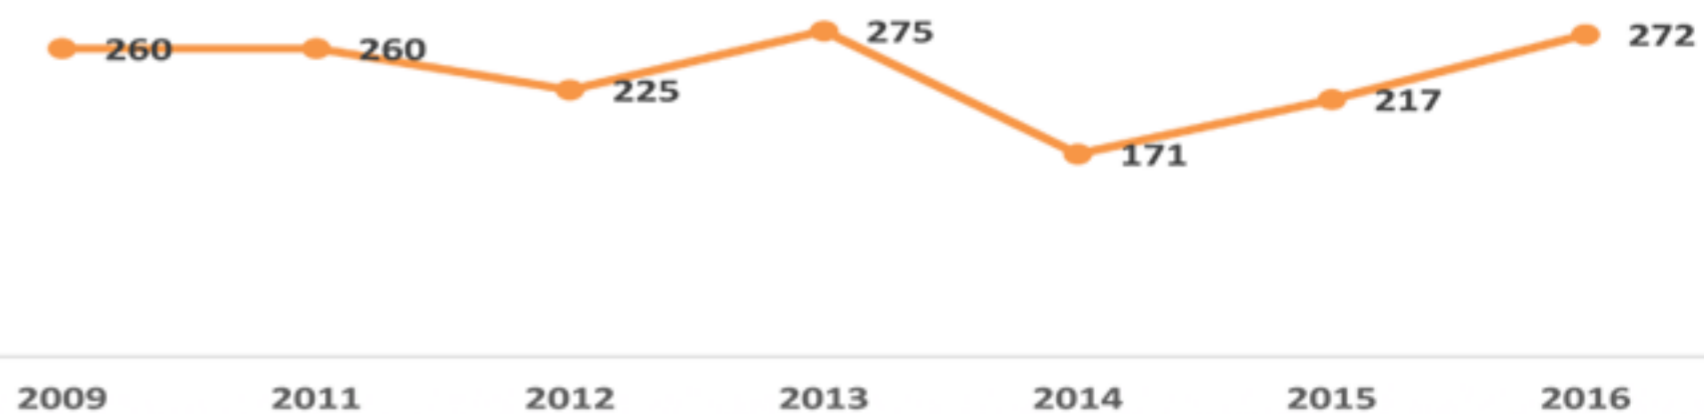

Mexicanos Residentes en Arabia Saudita

Región:

Asia

Total de residentes:

272 (*registros)

Edad Promedio:

36 años

Género

Ocupación

Amas de Casa
7%

Estudiantes
31%

Profesionistas
62%

Estadística Por Año

Fuentes: Registro de los mexicanos en las representaciones diplomáticas de México en el exterior, 2016.
Elaborado por: Análisis de Información
Instituto de los Mexicanos en el Exterior
Para mayor información sobre las organizaciones consular www.ime.gob.mx (Directorio Organizaciones)