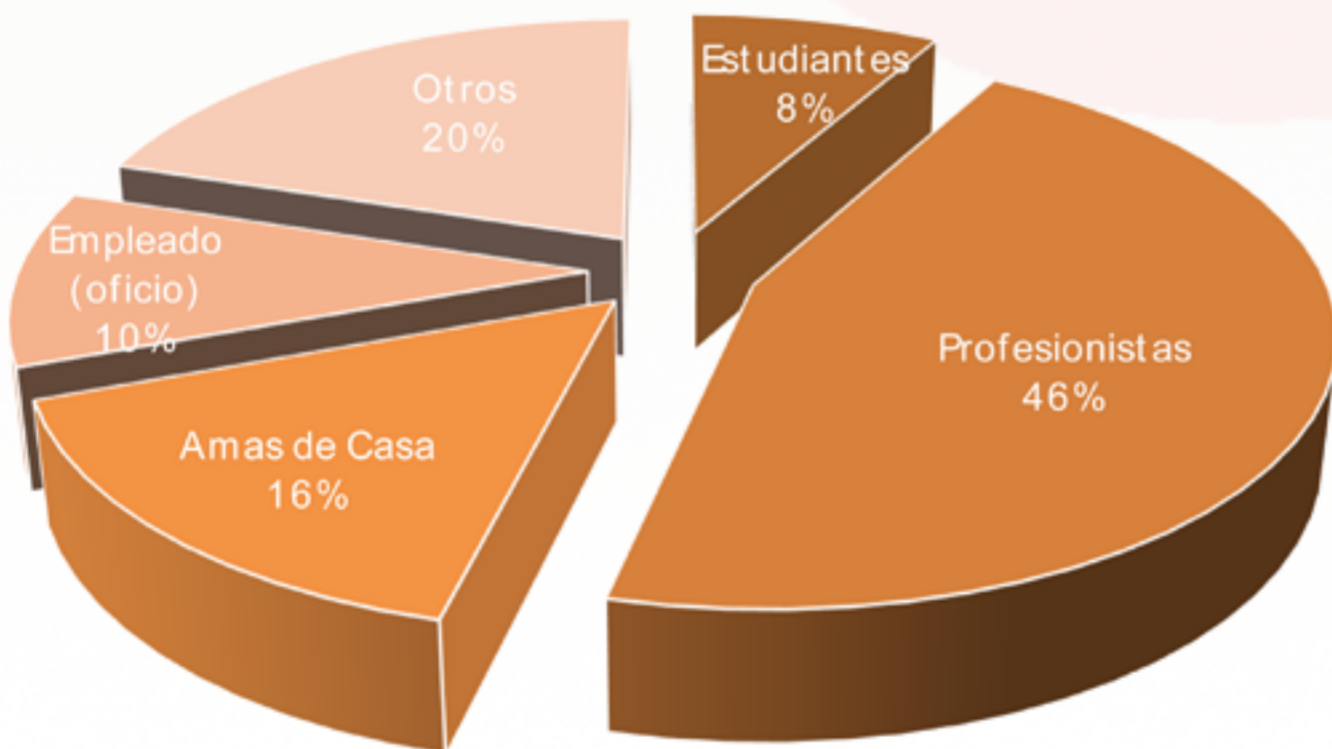

Información General

Mexicanos Residentes en Tailandia

Región:

Asia

Total de residentes:

311 (*registros)

Edad Promedio:

35 años

Género

49%

51%

Los estados de la República Mexicana de donde provienen:

- 1.-CIUDAD DE MÉXICO
- 2.-NUEVO LEÓN
- 3.-ESTADO DE MÉXICO
- 4.-JALISCO
- 5.-VERACRUZ
- 6.-PUEBLA
- 7.-CHIHUAHUA
- 8.-GUERRERO
- 9.-SONORA
- 10.-AGUASCALIENTES

Ocupación

Estadística Por Año

Fuentes: Registro de los mexicanos en las representaciones diplomáticas de México en el exterior, 2016.

Elaborado por: Análisis de Información

Instituto de los Mexicanos en el Exterior