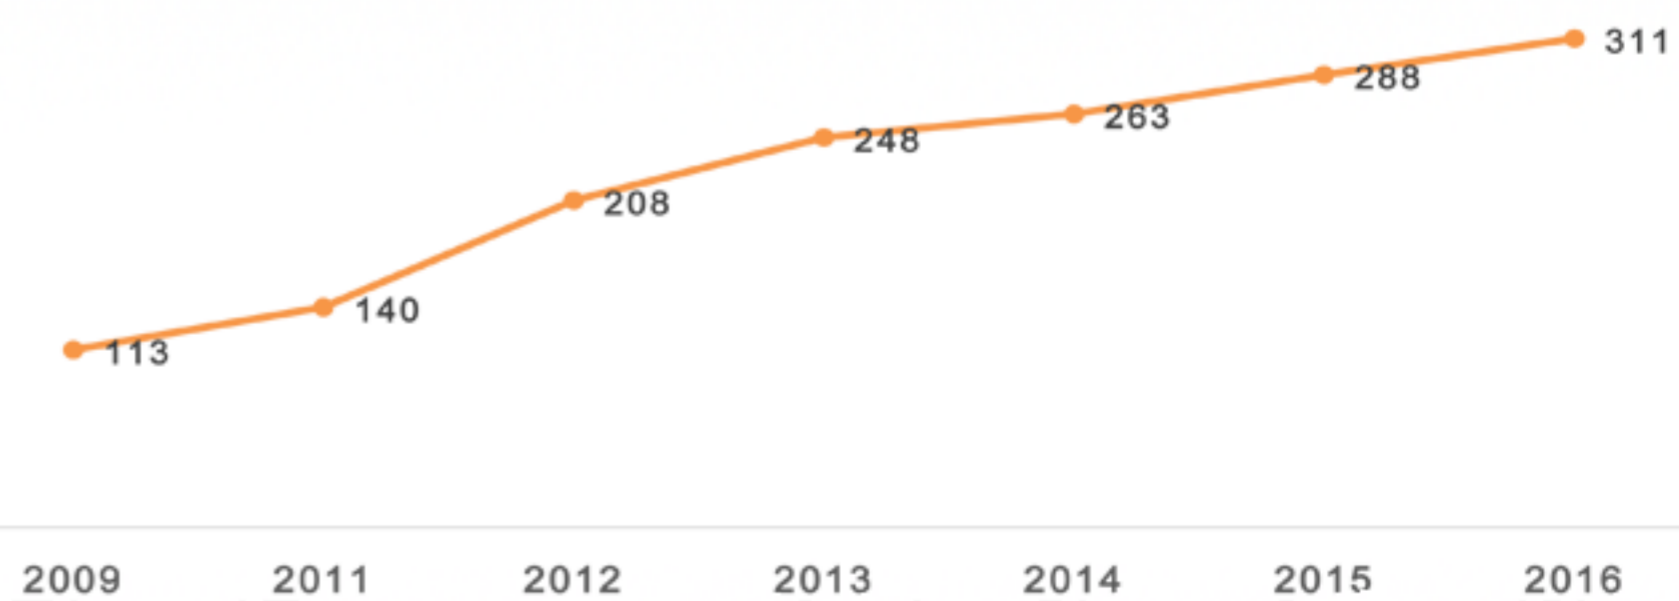

Estadística Por Año

Fuentes: Registro de los mexicanos en las representaciones diplomáticas de México en el exterior, 2016.

Elaborado por: Análisis de Información

Instituto de los Mexicanos en el Exterior

Para mayor información sobre las organizaciones consultar www.ime.gob.mx (Directorio Organizaciones)

*Se debe subrayar, que los nacionales mexicanos no están obligados a registrarse ante las representaciones diplomáticas o consulares al momento de su traslado al exterior, por lo que estas cifras sólo reflejan el número de quienes por diversos motivos decidieron hacerlo. Estos datos deben ser considerados aproximaciones, indicativos del perfil y orden de magnitud de cada comunidad, y no números precisos.