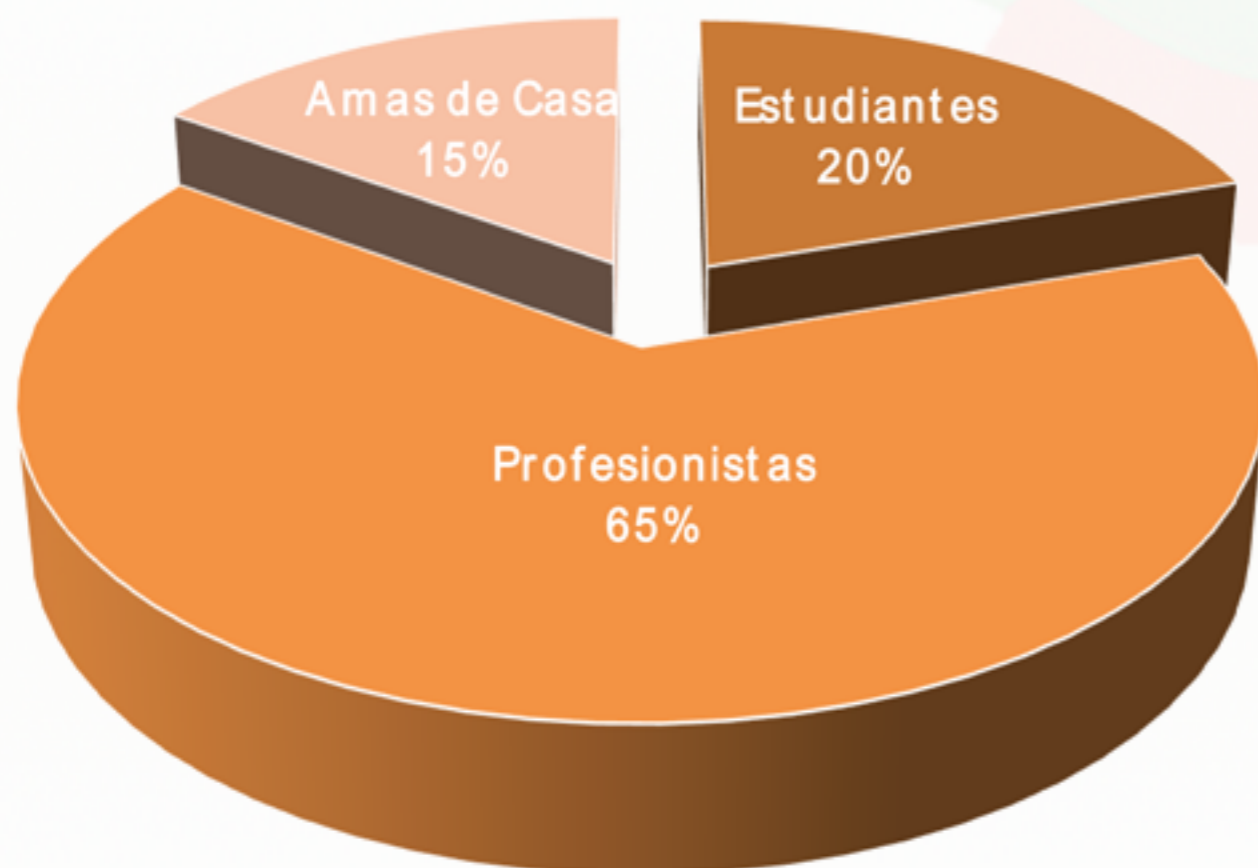

# Mexicanos Residentes en Sultanato de Omán

Región:

Asia

Total de residentes:

65 (\*registros)

Edad Promedio:

35 años

## Género

42%

58%

Los estados de la República Mexicana de donde provienen:

- 1.-CIUDAD DE MÉXICO
- 2.-JALISCO
- 3.-PUEBLA
- 4.-SINALOA
- 5.-VERACRUZ
- 6.-CHIAPAS
- 7.-ESTADO DE MÉXICO
- 8.-GUANAJUATO
- 9.-NUEVO LEÓN
- 10.-AGUASCALIENTES

## Ocupación