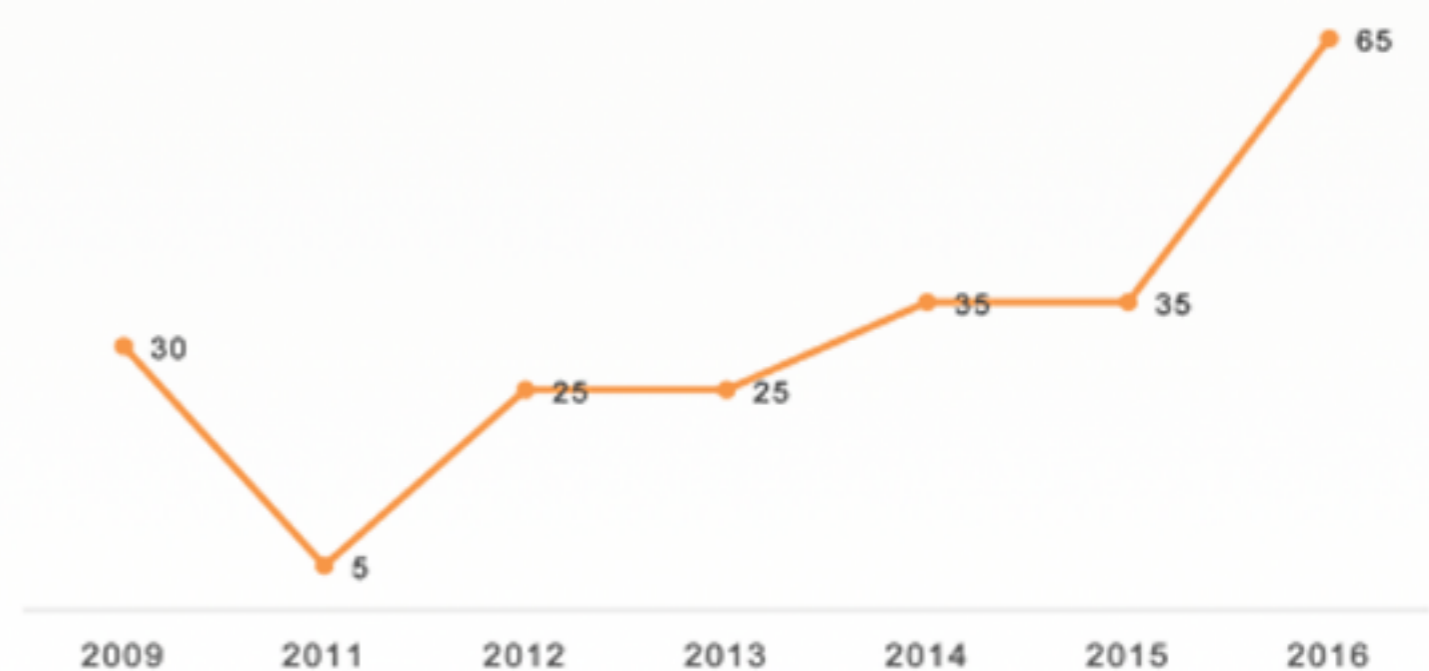

Estadística Por Año

Fuentes: Registro de los mexicanos en las representaciones diplomáticas de México en el exterior, 2016.

Elaborado por: Análisis de Información

Instituto de los Mexicanos en el Exterior

Para mayor información sobre las organizaciones consultar www.ime.gob.mx (Directorio Organizaciones)

*Se debe subrayar, que los nacionales mexicanos no están obligados a registrarse ante las representaciones diplomáticas o consulares al momento de su traslado al exterior, por lo que estas cifras sólo reflejan el número de quienes por diversos motivos decidieron hacerlo. Estos datos deben ser considerados aproximaciones, indicativos del perfil y orden de magnitud de cada comunidad, y no números precisos.