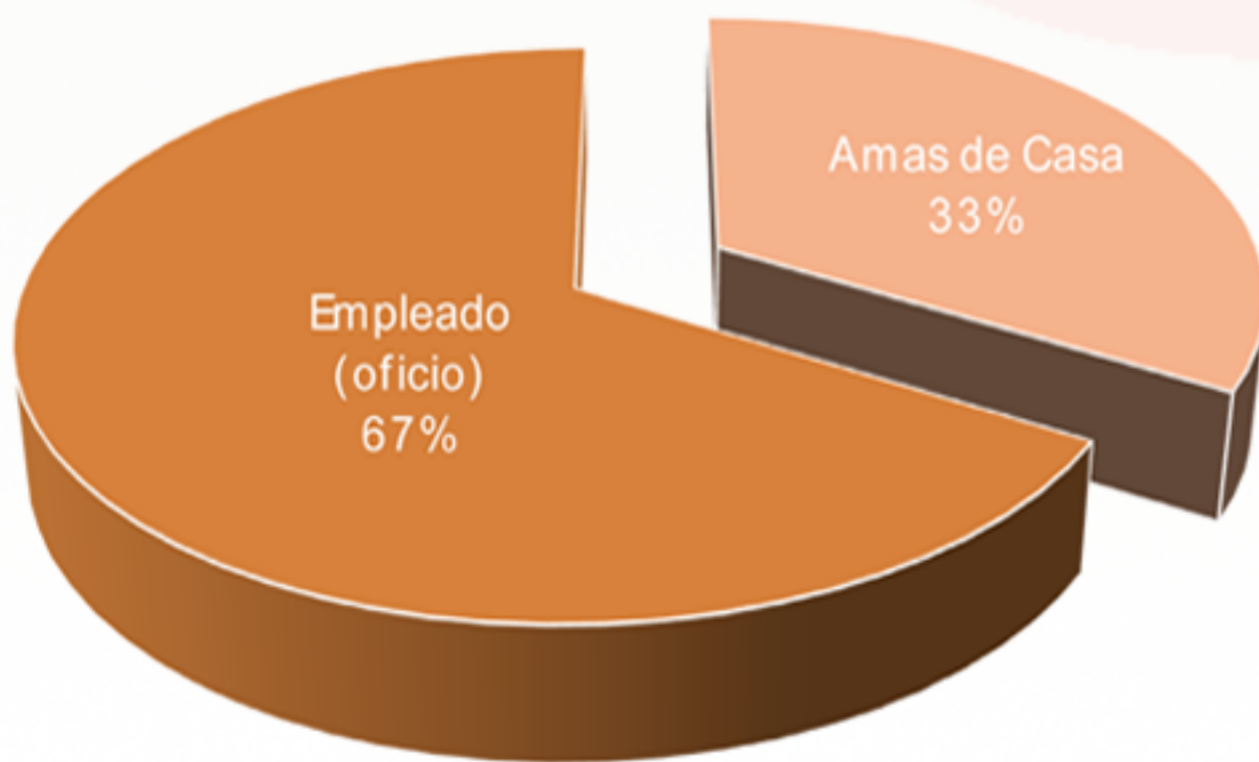

Información General

Mexicanos Residentes en Sri Lanka

Región:

Asia

Total de residentes:

8 (*registros)

Edad Promedio:

23 años

Género

38%

62%

Los estados de la República Mexicana de donde provienen:

- 1.-NUEVO LEÓN
- 2.-COLIMA
- 3.-CIUDAD DE MÉXICO
- 4.-TLAXCALA
- 5.-VERACRUZ

Ocupación

Estadística Por Año

Fuentes: Registro de los mexicanos en las representaciones diplomáticas de México en el exterior, 2016.
Elaborado por: Análisis de Información
Instituto de los Mexicanos en el Exterior
Para mayor información sobre las organizaciones consulares www.ime.gob.mx (Directorio Organizaciones)