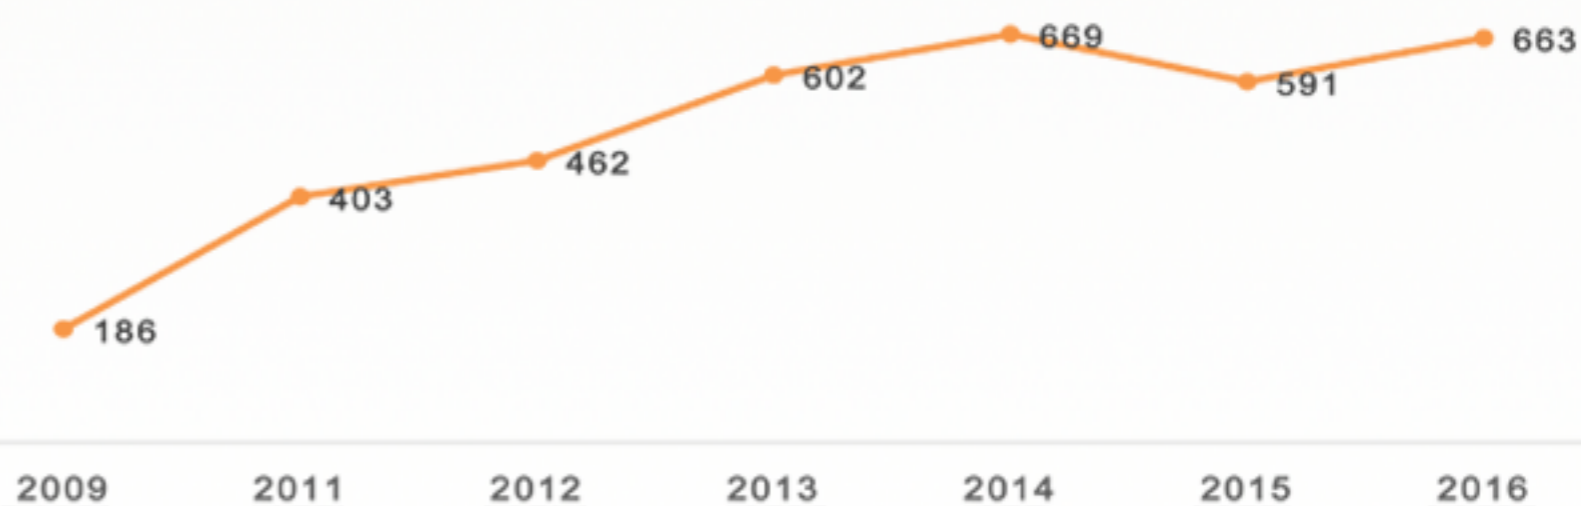

Estadística Por Año

Asociaciones Registradas

2

- Asociación de Mexicanos Residentes en Corea
- Asociación de Profesores Mexicanos en Corea del Sur

Fuentes: Registro de los mexicanos en las representaciones diplomáticas de México en el exterior, 2016.
Elaborado por: Análisis de Información
Instituto de los Mexicanos en el Exterior
Para mayor información sobre las organizaciones consultar www.ime.gob.mx (Directorio Organizaciones)

*Se debe subrayar, que los nacionales mexicanos no están obligados a registrarse ante las representaciones diplomáticas o consulares al momento de su traslado al exterior, por lo que estas cifras sólo reflejan el número de quienes por diversos motivos decidieron hacerlo. Estos datos deben ser considerados aproximaciones, indicativos del perfil y orden de magnitud de cada comunidad, y no números precisos.