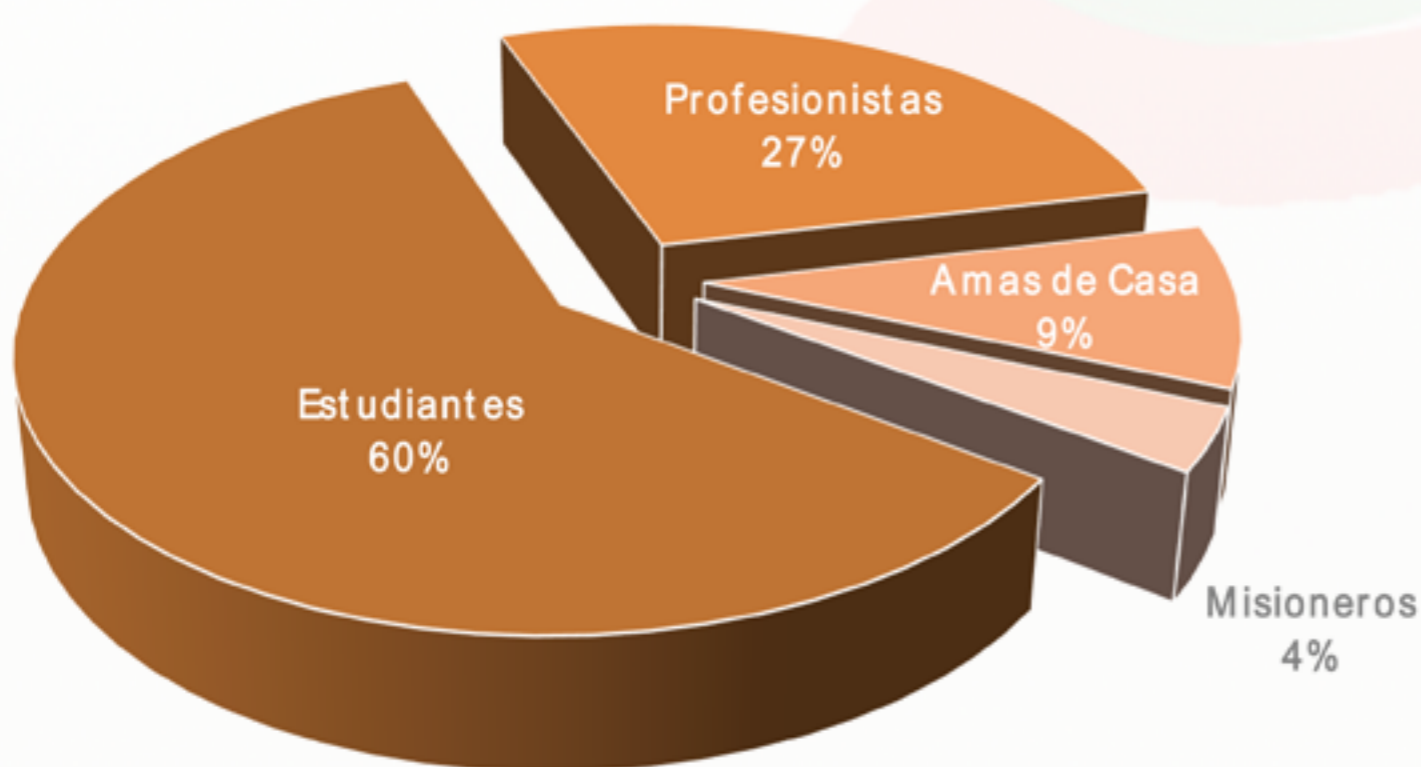

# Mexicanos Residentes en República de Corea

Región:

Asia

Total de residentes:

663 (\*registros)

Edad Promedio:

29 años

## Género

Los estados de la República Mexicana de donde provienen:

- 1.-CIUDAD DE MÉXICO
- 2.-JALISCO
- 3.-NUEVO LEÓN
- 4.-ESTADO DE MÉXICO
- 5.-GUANAJUATO
- 6.-PUEBLA
- 7.-TAMAULIPAS
- 8.-COAHUILA
- 9.-SAN LUIS POTOSÍ
- 10.-CHIHUAHUA

## Ocupación