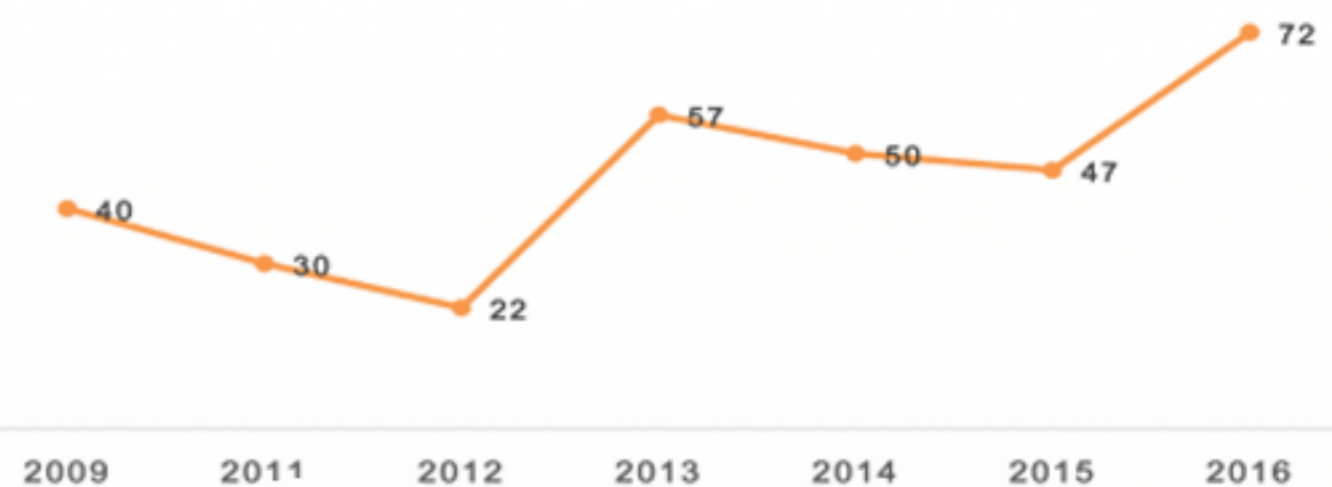

Estadística Por Año

Fuentes: Registro de los mexicanos en las representaciones diplomáticas de México en el exterior, 2016.

Elaborado por: Análisis de Información
Instituto de los Mexicanos en el Exterior

Para mayor información sobre las organizaciones consultar www.ime.gob.mx (Directorio Organizaciones)

*Se debe subrayar, que los nacionales mexicanos no están obligados a registrarse ante las representaciones diplomáticas o consulares al momento de su traslado al exterior, por lo que estas cifras sólo reflejan el número de quienes por diversos motivos decidieron hacerlo. Estos datos deben ser considerados aproximaciones, indicativos del perfil y orden de magnitud de cada comunidad, y no números precisos.