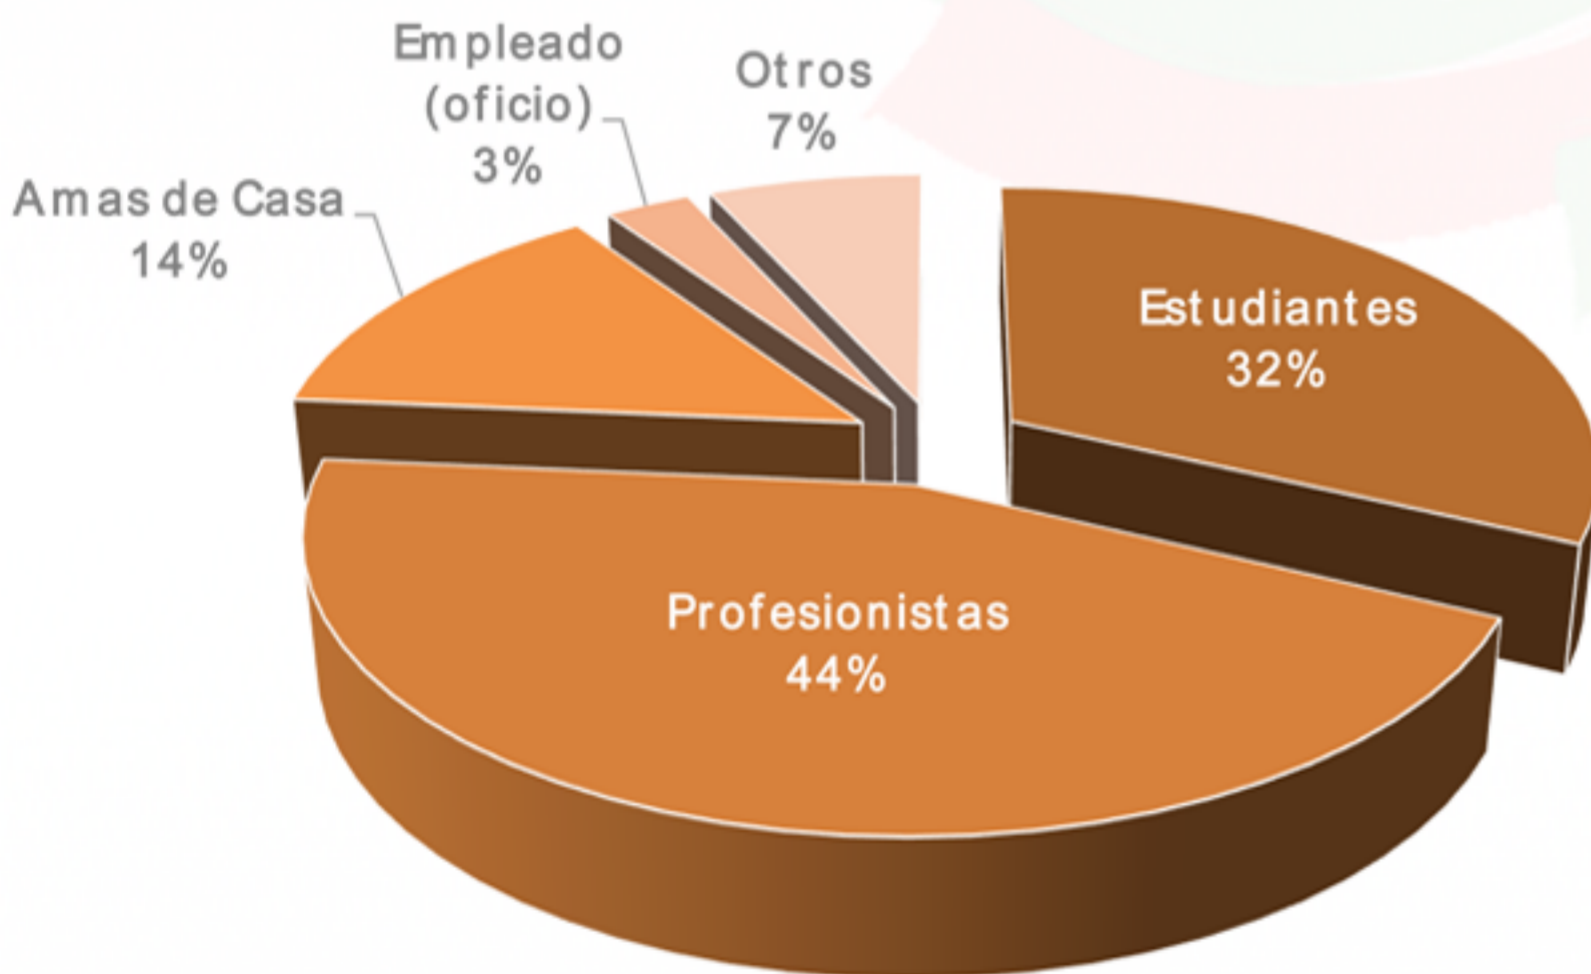

Mexicanos Residentes en Reino de Bahrein

Región:

Asia

Total de residentes:

72 (*registros)

Edad Promedio:

33 años

Género

49%

51%

Los estados de la República Mexicana de donde provienen:

- 1.-CIUDAD DE MÉXICO
- 2.-OAXACA
- 3.-JALISCO
- 4.-CHIHUAHUA
- 5.-NUEVO LEÓN
- 6.-PUEBLA
- 7.-SINALOA
- 8.-TABASCO
- 9.-AGUASCALIENTES
- 10.-CHIAPAS

Ocupación

Estadística Por Año

Fuentes: Registro de los mexicanos en las representaciones diplomáticas de México en el exterior, 2016.

Elaborado por: Análisis de Información
Instituto de los Mexicanos en el Exterior