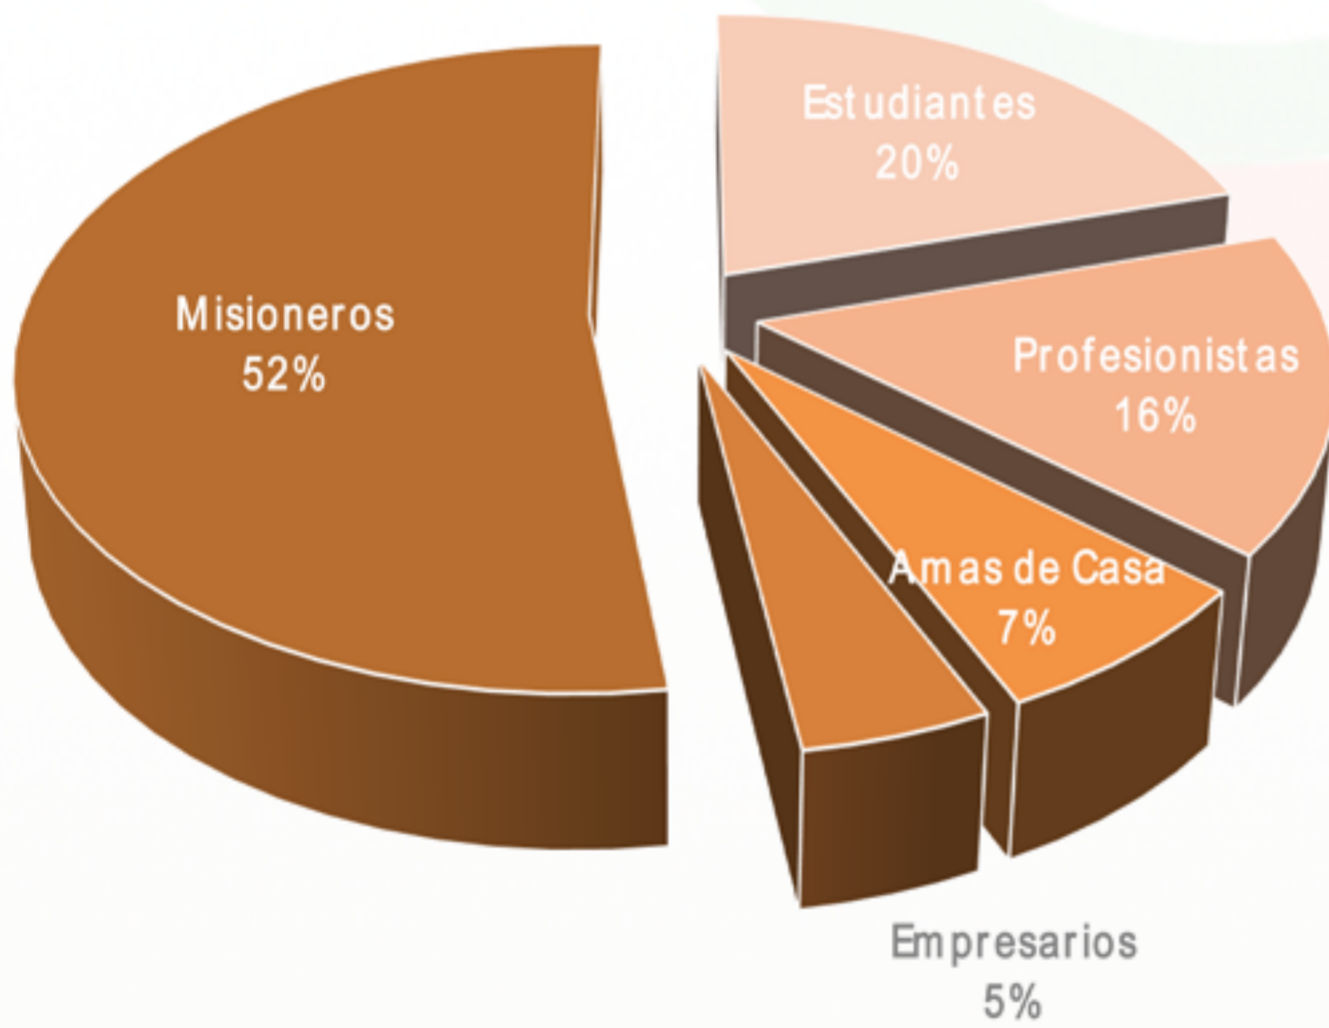

# Mexicanos Residentes en **Palestina**

Región:

Asia

Total de residentes:

**51** (\*registros)

Edad Promedio:

**30 años**

## Género

**43%**

**57%**

Los estados de la República Mexicana de donde provienen:

- 1.-NUEVO LEÓN
- 2.-COAHUILA
- 3.-GUANAJUATO
- 4.-AGUASCALIENTES
- 5.-BAJA CALIFORNIA SUR
- 6.-ESTADO DE MÉXICO
- 7.-TAMAULIPAS

## Ocupación