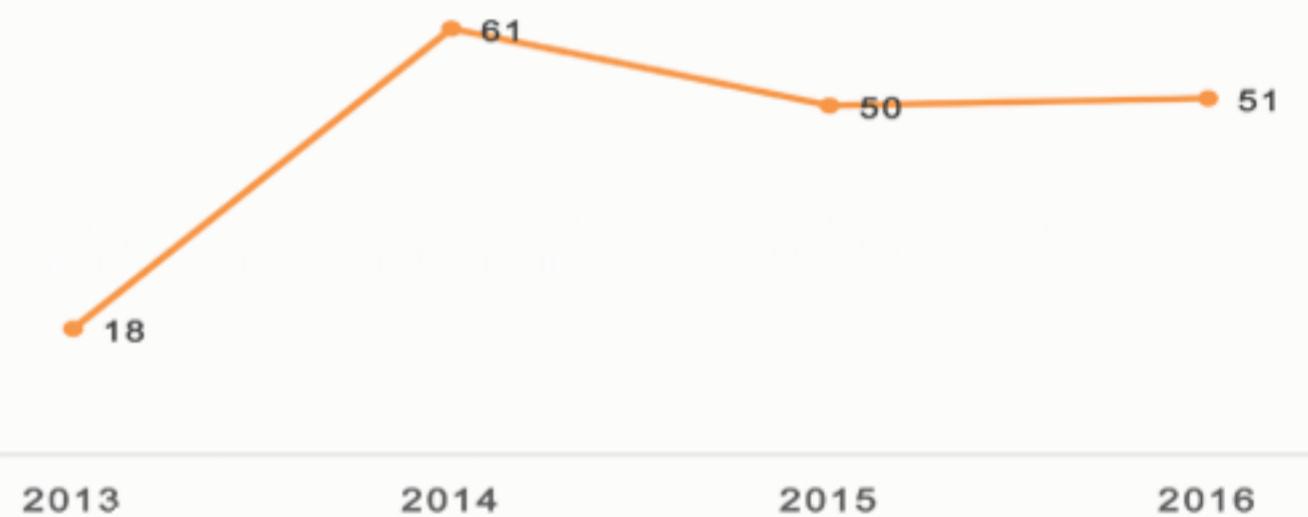

Estadística Por Año

Fuentes: Registro de los mexicanos en las representaciones diplomáticas de México en el exterior, 2016.

Elaborado por: Análisis de Información

Instituto de los Mexicanos en el Exterior

Para mayor información sobre las organizaciones consultar www.ime.gob.mx (Directorio Organizaciones)

*Se debe subrayar, que los nacionales mexicanos no están obligados a registrarse ante las representaciones diplomáticas o consulares al momento de su traslado al exterior, por lo que estas cifras sólo reflejan el número de quienes por diversos motivos decidieron hacerlo. Estos datos deben ser considerados aproximaciones, indicativos del perfil y orden de magnitud de cada comunidad, y no números precisos.