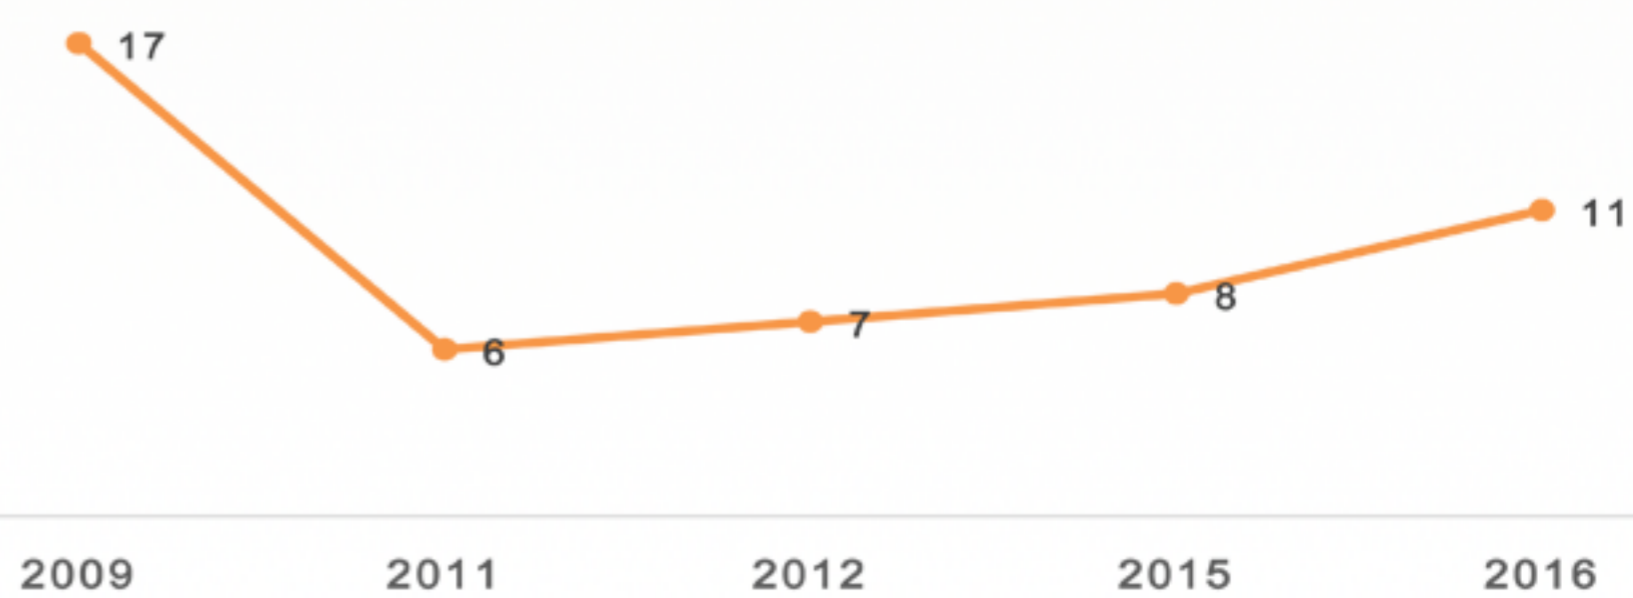

Estadística Por Año

Fuentes: Registro de los mexicanos en las representaciones diplomáticas de México en el exterior, 2016.

Elaborado por: Análisis de Información

Instituto de los Mexicanos en el Exterior

Para mayor información sobre las organizaciones consultar www.ime.gob.mx (Directorio Organizaciones)

*Se debe subrayar, que los nacionales mexicanos no están obligados a registrarse ante las representaciones diplomáticas o consulares al momento de su traslado al exterior, por lo que estas cifras sólo reflejan el número de quienes por diversos motivos decidieron hacerlo. Estos datos deben ser considerados aproximaciones, indicativos del perfil y orden de magnitud de cada comunidad, y no números precisos.