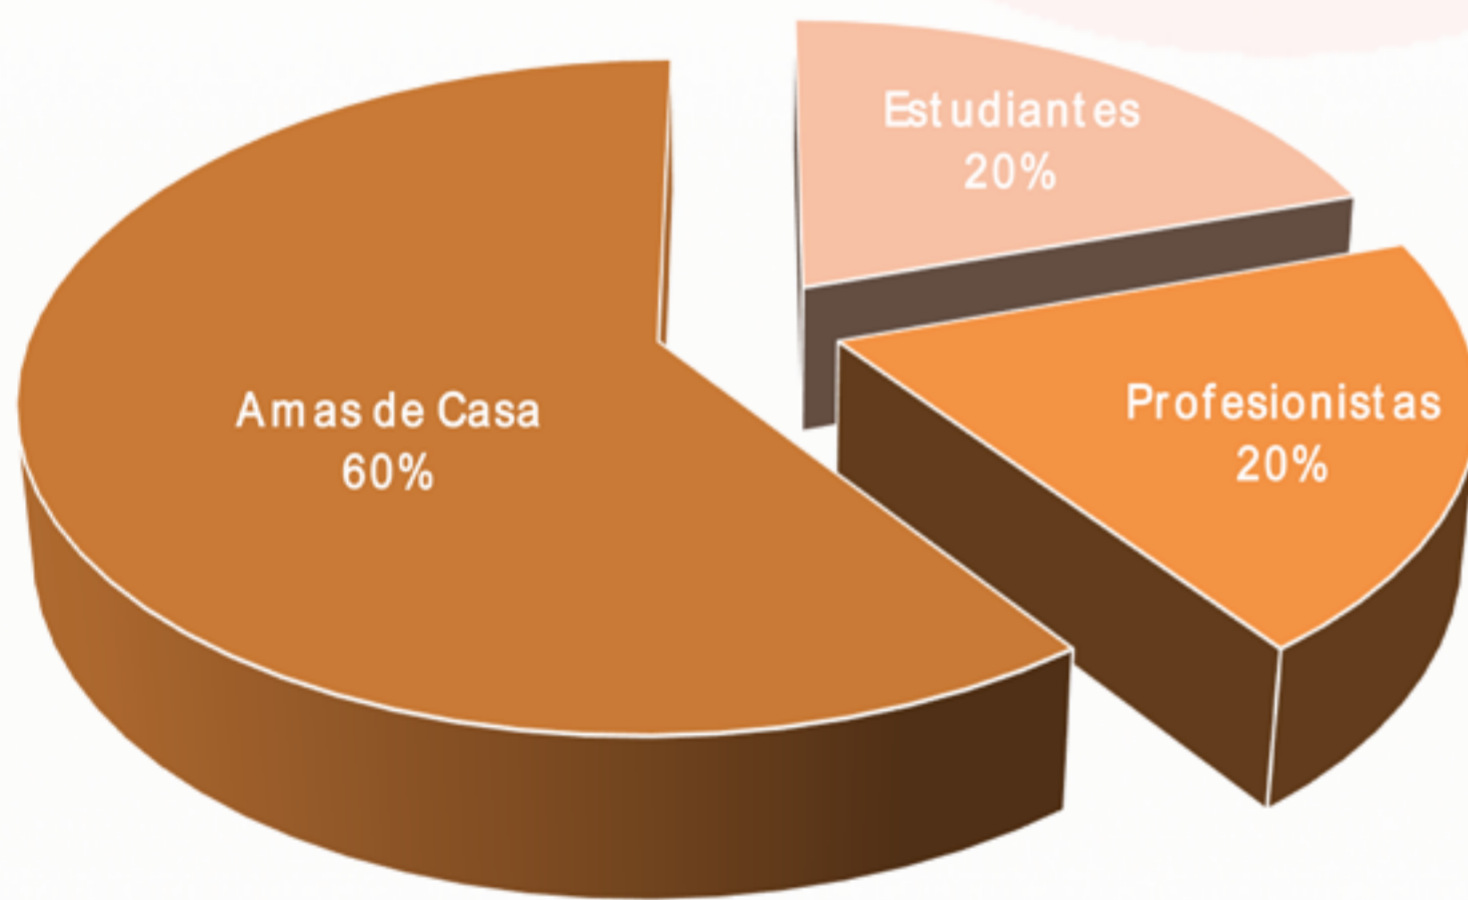

# Mexicanos Residentes en Pakistán

Región:

Asia

Total de residentes:

11 (\*registros)\*

Edad Promedio:

41 años

## Género

55%

45%

Los estados de la República Mexicana de donde provienen:

- 1.-HIDALGO
- 2.-CIUDAD DE MÉXICO
- 3.-ESTADO DE MÉXICO
- 4.-MICHOACÁN
- 5.-OAXACA
- 6.-SAN LUIS POTOSÍ

## Ocupación