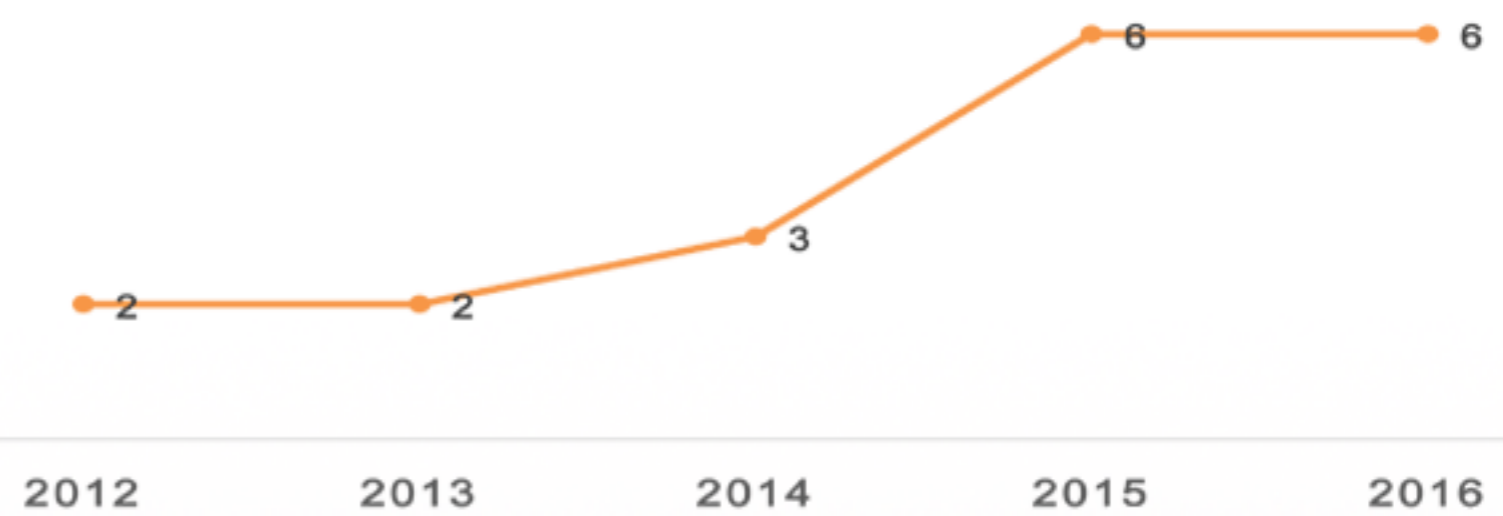

Información General

Mexicanos Residentes en

Nepal

Región:

Asia

Total de residentes:

6 (*registros)

Edad Promedio:

28 años

Género

Los estados de la República Mexicana de donde provienen:

1.-CIUDAD DE MÉXICO

Ocupación

Estadística Por Año

Fuentes: Registro de los mexicanos en las representaciones diplomáticas de México en el exterior, 2016.
Elaborado por: Análisis de Información
Instituto de los Mexicanos en el Exterior