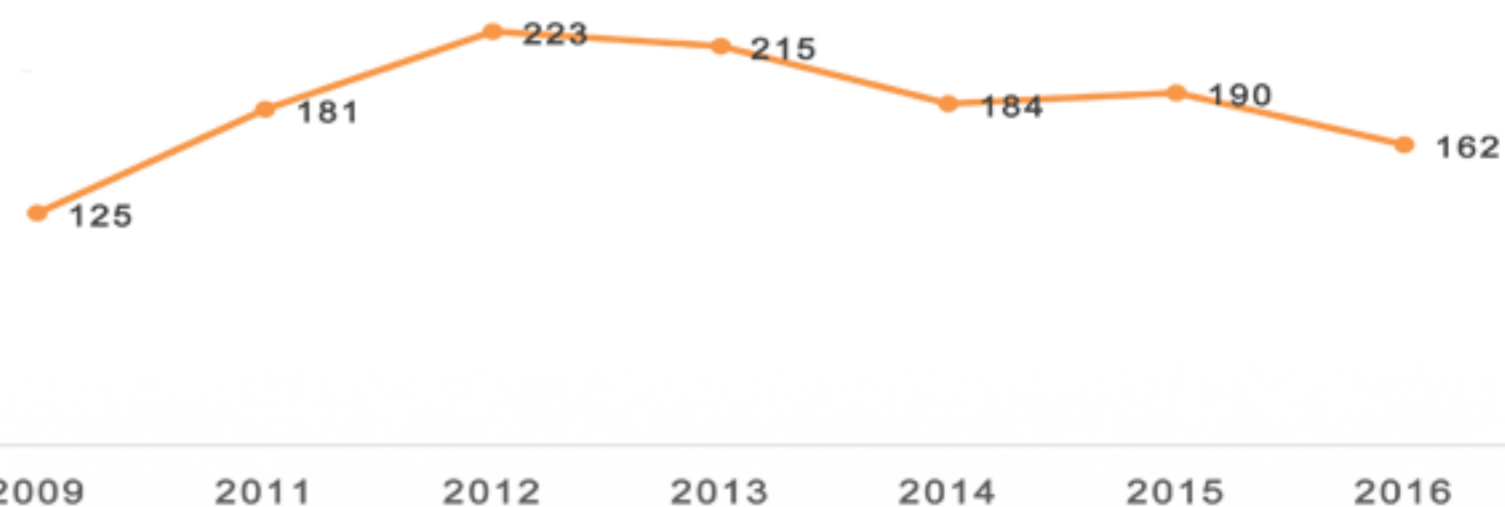

Información General

Mexicanos Residentes en Malasia

Región:

Asia

Total de residentes:

162 (*registros)

Edad Promedio:

33 años

Género

45%

55%

Los estados de la República Mexicana de donde provienen:

- 1.-CIUDAD DE MÉXICO
- 2.-PUEBLA
- 3.-TABASCO
- 4.-JALISCO
- 5.-CAMPECHE
- 6.-NUEVO LEÓN
- 7.-ESTADO DE MÉXICO
- 8.-TAMAULIPAS
- 9.-AGUASCALIENTES
- 10.-CHIHUAHUA

Ocupación

Profesionistas
56%

Amas de Casa
38%

Estudiantes
6%

Estadística Por Año

Fuentes: Registro de los mexicanos en las representaciones diplomáticas de México en el exterior, 2016.

Elaborado por: Análisis de Información