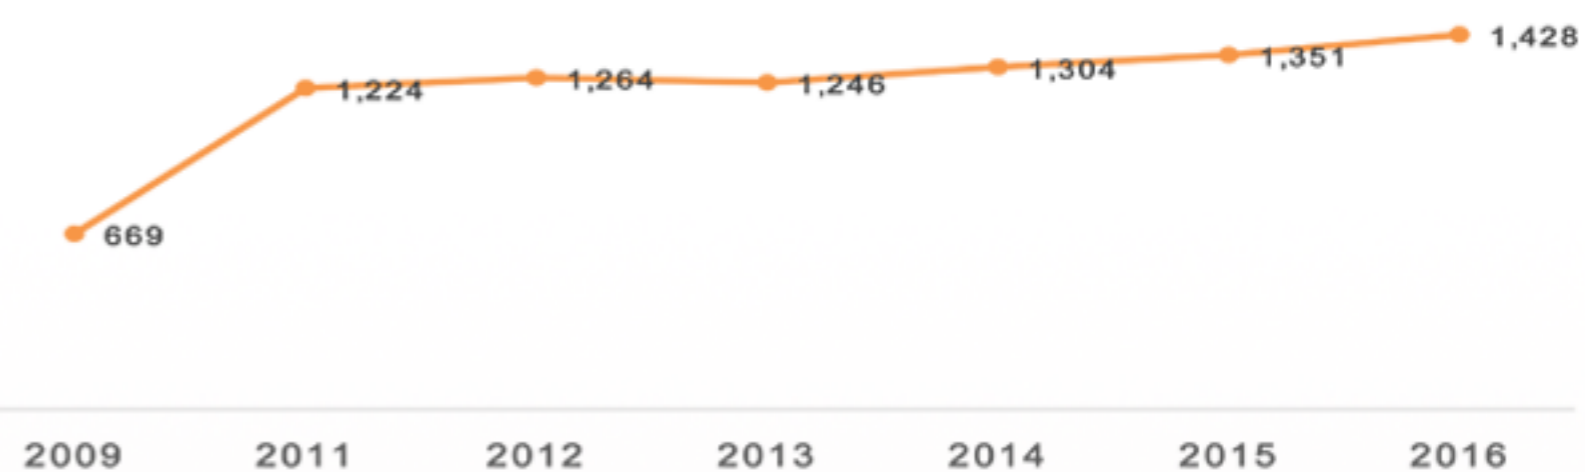

Estadística Por Año