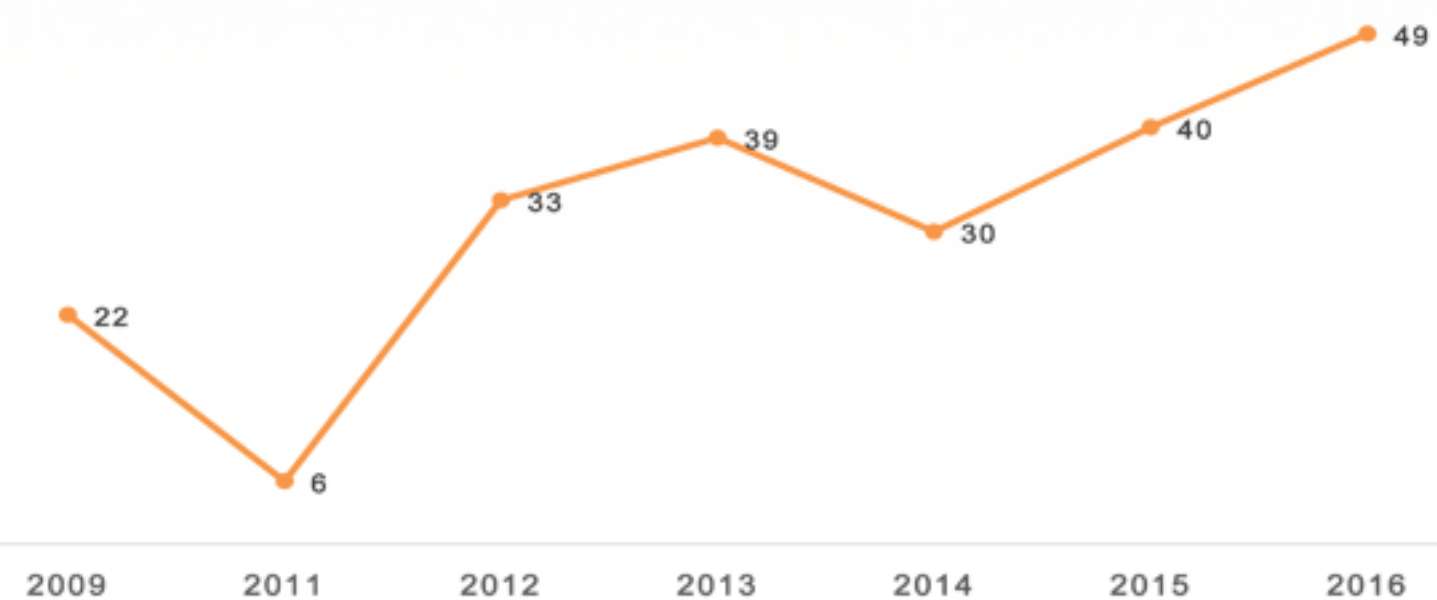

Estadística Por Año

Fuentes: Registro de los mexicanos en las representaciones diplomáticas de México en el exterior, 2016.

Elaborado por: Análisis de Información

Instituto de los Mexicanos en el Exterior

Para mayor información sobre las organizaciones consultar www.ime.gob.mx (Directorio Organizaciones)

*Se debe subrayar, que los nacionales mexicanos no están obligados a registrarse ante las representaciones diplomáticas o consulares al momento de su traslado al exterior, por lo que estas cifras sólo reflejan el número de quienes por diversos motivos decidieron hacerlo. Estos datos deben ser considerados aproximaciones, indicativos del perfil y orden de magnitud de cada comunidad, y no números precisos.