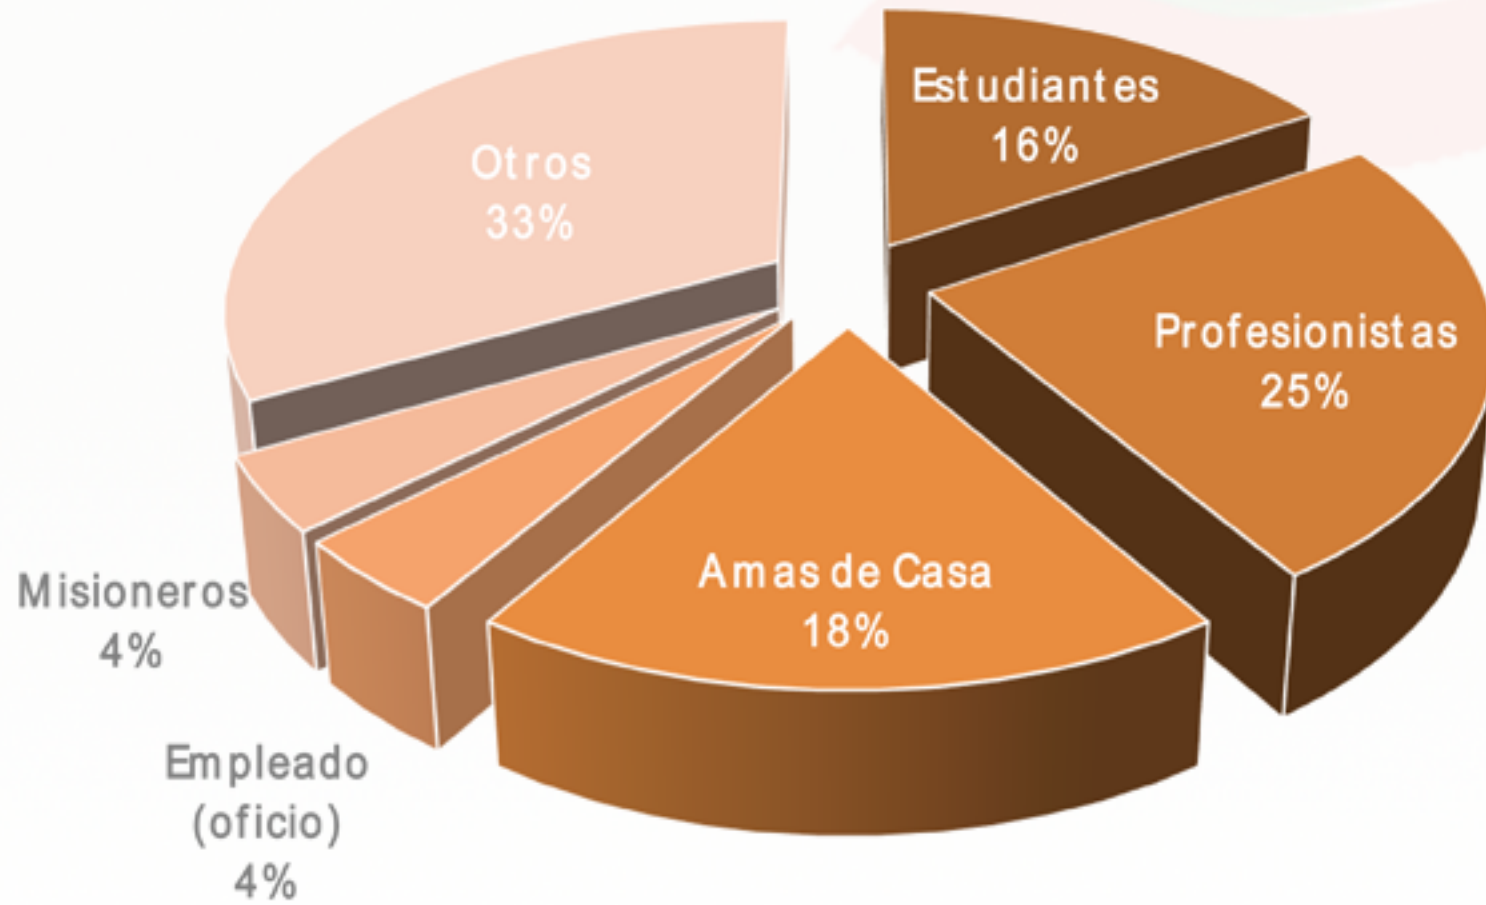

Mexicanos Residentes en Reino Hachemita de Jordania

Región:

Asia

Total de residentes:

49 (*registros)

Edad Promedio:

39 años

Género

73%

27%

Los estados de la República Mexicana
de donde provienen:

- 1.-CIUDAD DE MÉXICO
- 2.-SINALOA
- 3.-ESTADO DE MÉXICO
- 4.-MICHOACÁN
- 5.-BAJA CALIFORNIA
- 6.-JALISCO
- 7.-CHIHUAHUA
- 8.-COAHUILA
- 9.-GUANAJUATO
- 10.-NAYARIT

Ocupación

Estadística Por Año

Fuentes: Registro de los mexicanos en las representaciones diplomáticas de México en el exterior, 2016.

Elaborado por: Análisis de Información

Instituto de los Mexicanos en el Exterior