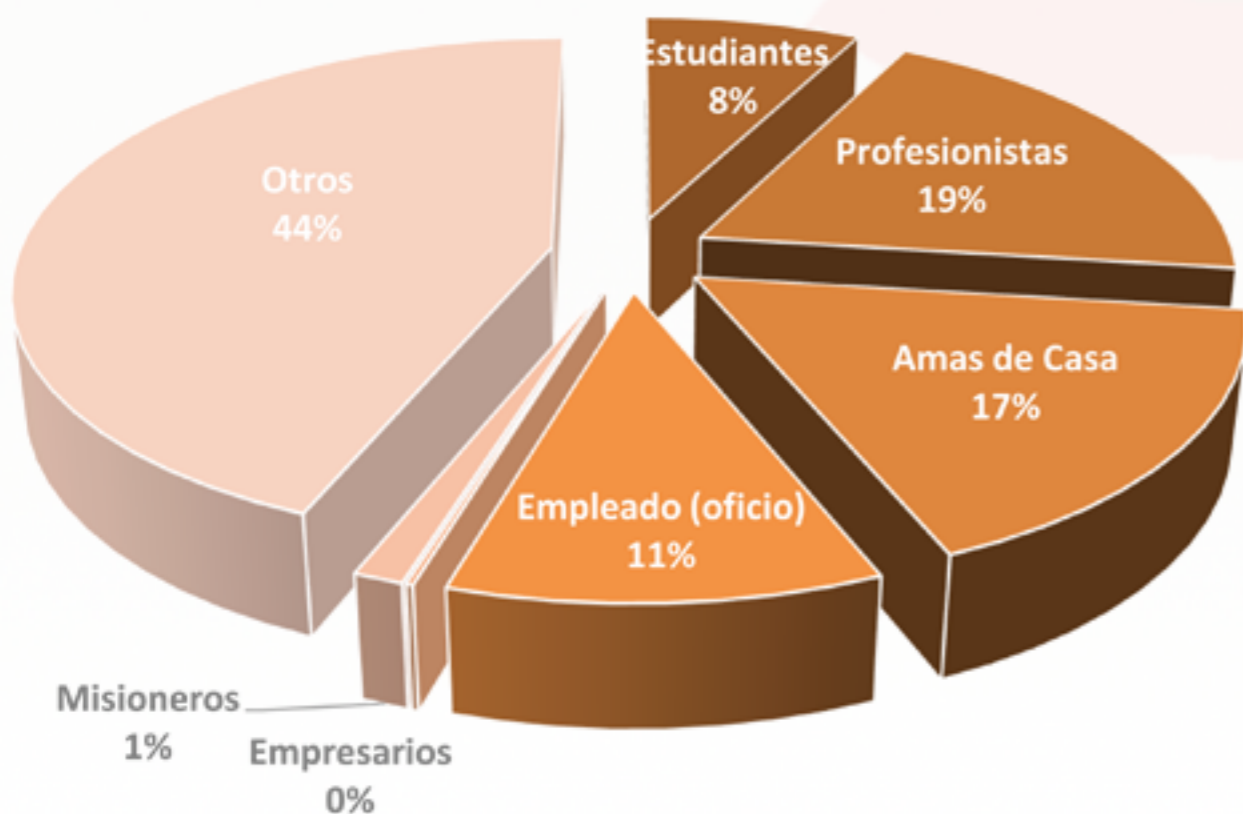

Información General

Mexicanos Residentes en

Japón

Región:

Asia

Total de residentes:

2,283 (*registros)

Edad Promedio:

30 años

Género

49%

51%

Los estados de la República Mexicana de donde provienen:

- 1.-CIUDAD DE MÉXICO
- 2.-JALISCO
- 3.-VERACRUZ
- 4.-PUEBLA
- 5.-ESTADO DE MÉXICO
- 6.-GUANAJUATO
- 7.-SINALOA
- 8.-NUEVO LEÓN
- 9.-CHIAPAS
- 10.-SONORA

Ocupación

Estadística Por Año

Asociaciones Registradas

2

Asociación de Mexicanos en Japón
Círculo Hispano de Narita

La cifra de Empresarios es de 4, porcentualmente el 0.0017520805957074%.

Fuentes: Registro de los mexicanos en las representaciones diplomáticas de México en el exterior, 2016.