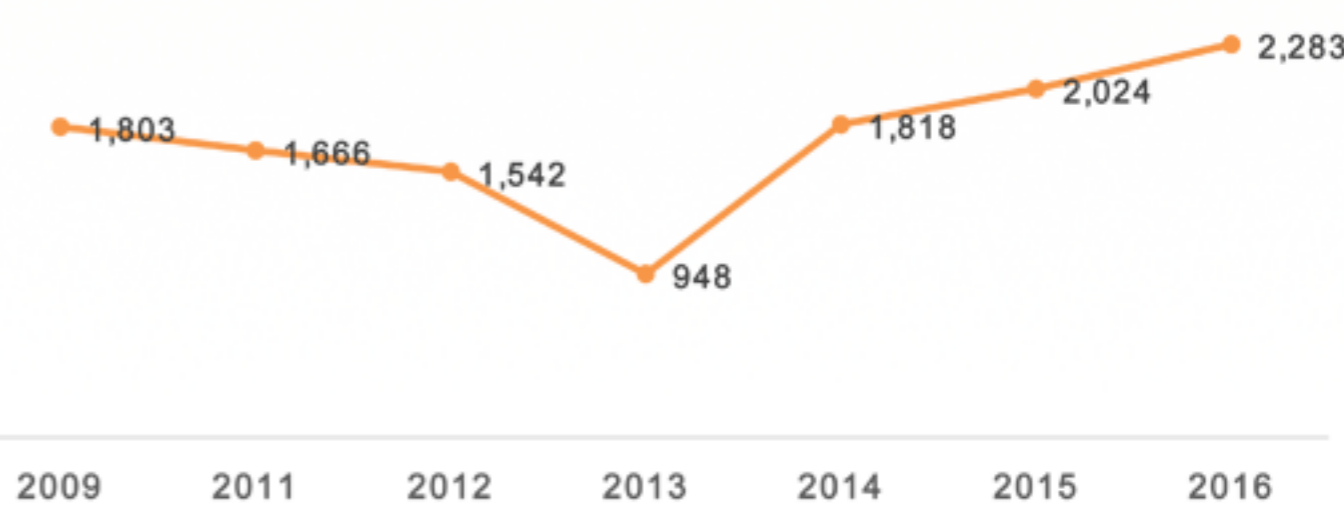

Información General

Mexicanos Residentes en

Japón

Región:

Asia

Total de residentes:

2,283 (*registros)

Edad Promedio:

30 años

Género

49%

51%

Los estados de la República Mexicana de donde provienen:

- 1.-CIUDAD DE MÉXICO
- 2.-JALISCO
- 3.-VERACRUZ
- 4.-PUEBLA
- 5.-ESTADO DE MÉXICO
- 6.-GUANAJUATO
- 7.-SINALOA
- 8.-NUEVO LEÓN
- 9.-CHIAPAS
- 10.-SONORA

Ocupación

Estadística Por Año

Asociaciones Registradas

2

Asociación de Mexicanos en Japón
Círculo Hispano de Narita

La cifra de Empresarios es de 4, porcentualmente el 0.0017520805957074%.

Fuentes: Registro de los mexicanos en las representaciones diplomáticas de México en el exterior, 2016.