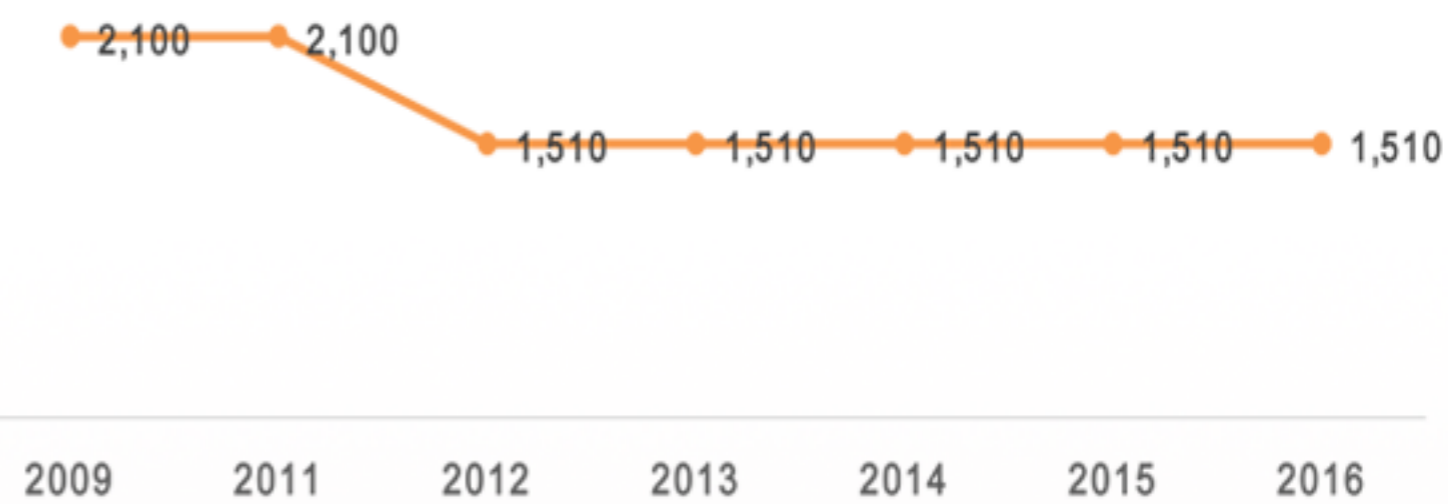

Información General

Mexicanos Residentes en Israel

Región:
Asia

Total de residentes:

1,510 (*registros)

Edad Promedio:

36 años

Género

Los estados de la República Mexicana de donde provienen:

- 1.-ESTADO DE MÉXICO
- 2.-NUEVO LEÓN
- 3.-JALISCO
- 4.-VERACRUZ
- 5.-BAJA CALIFORNIA
- 6.-COAHUILA
- 7.-MORELOS
- 8.-PUEBLA
- 9.-CHIHUAHUA
- 10.-GUANAJUATO

Ocupación

Estadística Por Año

La cifra de Misioneros es de 4, porcentualmente el 0.00264900662251656%.

Fuentes: Registro de los mexicanos en las representaciones diplomáticas de México en el exterior, 2016.