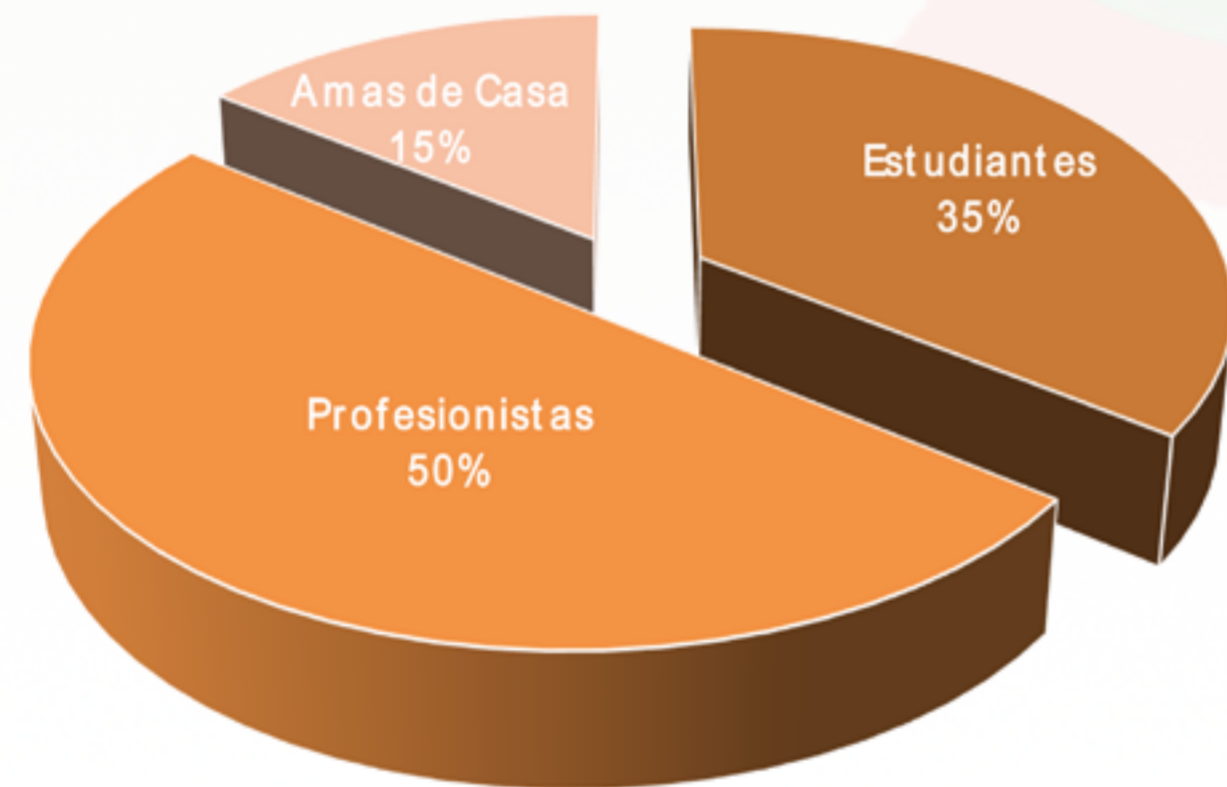

# Mexicanos Residentes en Irán

Región:

Asia

Total de residentes:

36 (\*registros)

Edad Promedio:

40 años

## Género

72%

28%

Los estados de la República Mexicana de donde provienen:

- 1.-CIUDAD DE MÉXICO
- 2.-JALISCO
- 3.-TAMAULIPAS
- 4.-MICHOCÁN
- 5.-SONORA
- 6.-COAHUILA
- 7.-TABASCO

## Ocupación