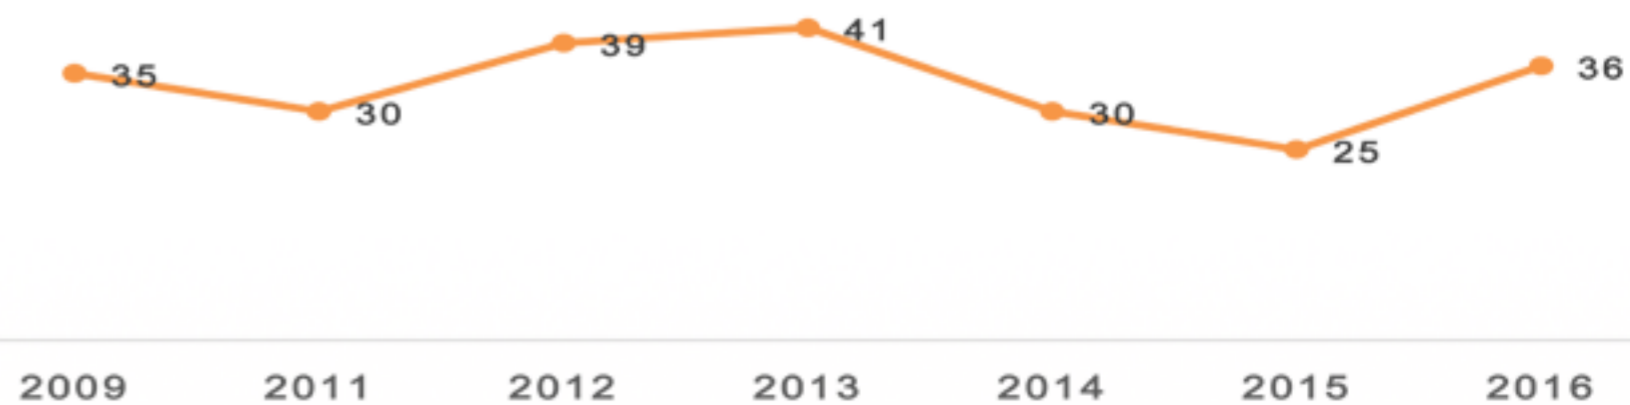

Estadística Por Año

Fuentes: Registro de los mexicanos en las representaciones diplomáticas de México en el exterior, 2016.

Elaborado por: Análisis de Información
Instituto de los Mexicanos en el Exterior

Para mayor información sobre las organizaciones consulares www.ime.gob.mx (Directorio Organizaciones)

*Se debe subrayar, que los nacionales mexicanos no están obligados a registrarse ante las representaciones diplomáticas o consulares al momento de su traslado al exterior, por lo que estas cifras sólo reflejan el número de quienes por diversos motivos decidieron hacerlo. Estos datos deben ser considerados aproximaciones, indicativos del perfil y orden de magnitud de cada comunidad, y no números precisos.