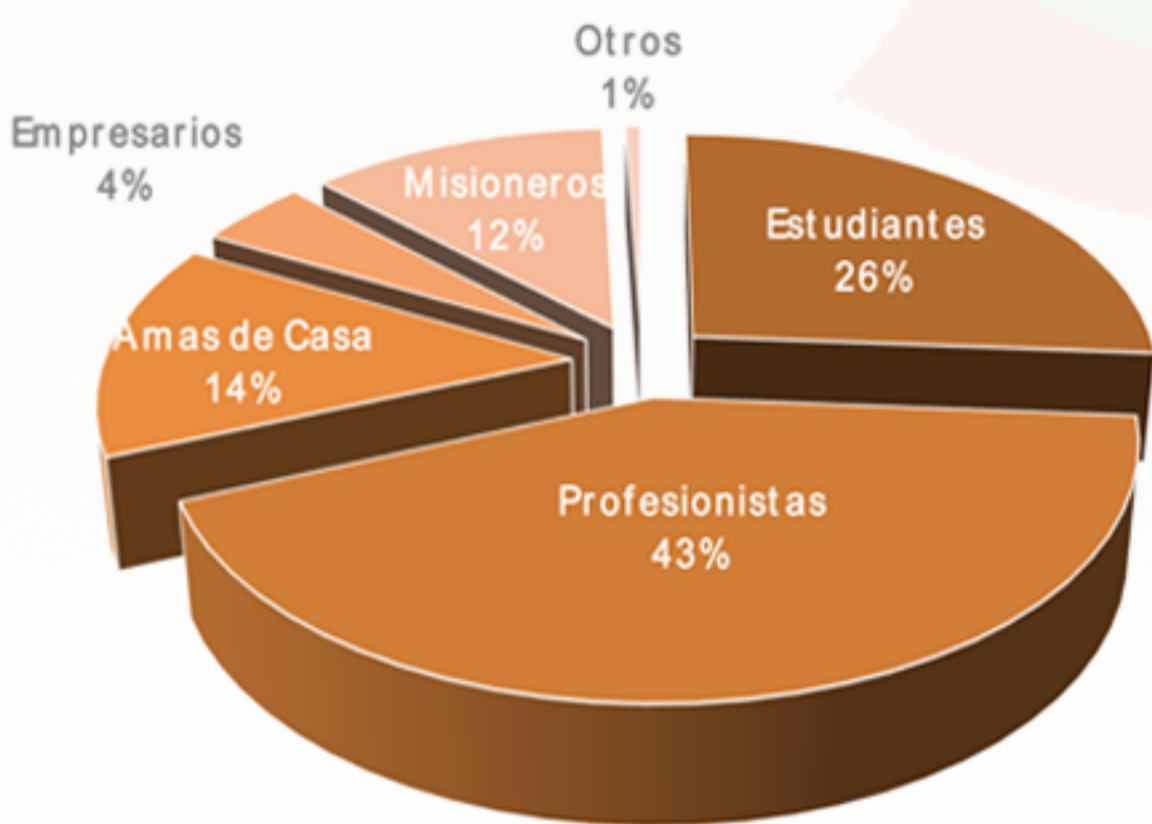

Mexicanos Residentes en **Indonesia**

Región:

Asia

Total de residentes:

164 (*registros)

Edad Promedio:

30 años

Género

46%

54%

Los estados de la República Mexicana de donde provienen:

- 1.-CIUDAD DE MÉXICO
- 2.-VERACRUZ
- 3.-JALISCO
- 4.-ESTADO DE MÉXICO
- 5.-MICHOCÁN
- 6.-COAHUILA
- 7.-PUEBLA
- 8.-SINALOA
- 9.-TABASCO
- 10.-GUANAJUATO

Ocupación

Estadística Por Año

Fuentes: Registro de los mexicanos en las representaciones diplomáticas de México en el exterior, 2016.

Elaborado por: Análisis de Información
Instituto de los Mexicanos en el Exterior