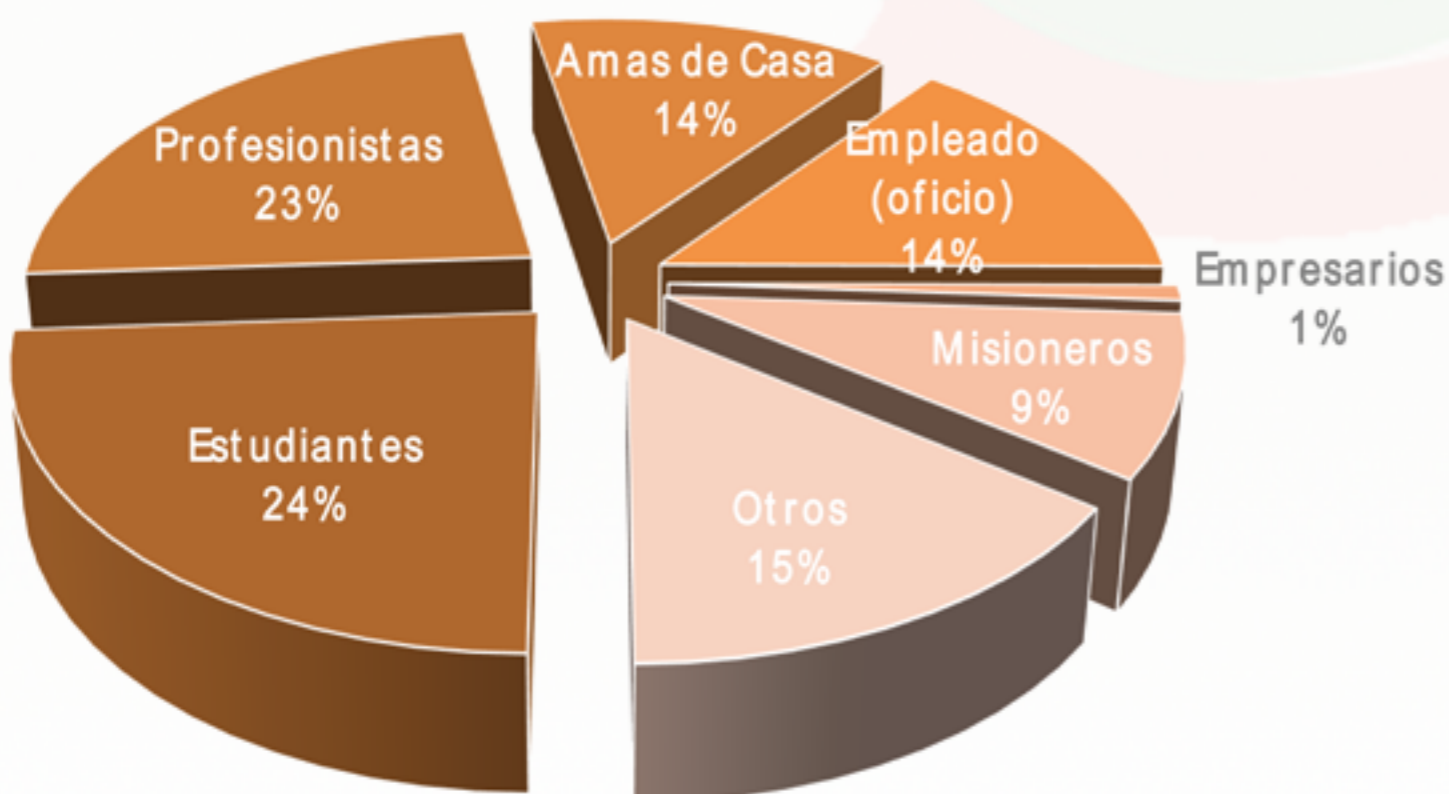

Información General

Mexicanos Residentes en Filipinas

Región:

Asia

Total de residentes:

229 (*registros)

Edad Promedio:

35 años

Género

41%

59%

Los estados de la República Mexicana de donde provienen:

- 1.-CIUDAD DE MÉXICO
- 2.-JALISCO
- 3.-NUEVO LEÓN
- 4.-GUANAJUATO
- 5.-PUEBLA
- 6.-VERACRUZ
- 7.-ESTADO DE MÉXICO
- 8.-TAMAULIPAS
- 9.-SONORA
- 10.-CHIAPAS

Ocupación

Estadística Por Año

Fuentes: Registro de los mexicanos en las representaciones diplomáticas de México en el exterior, 2016.
Elaborado por: Análisis de Información
Instituto de los Mexicanos en el Exterior
Para mayor información sobre las organizaciones consultar www.ime.gob.mx (Directorio Organizaciones)