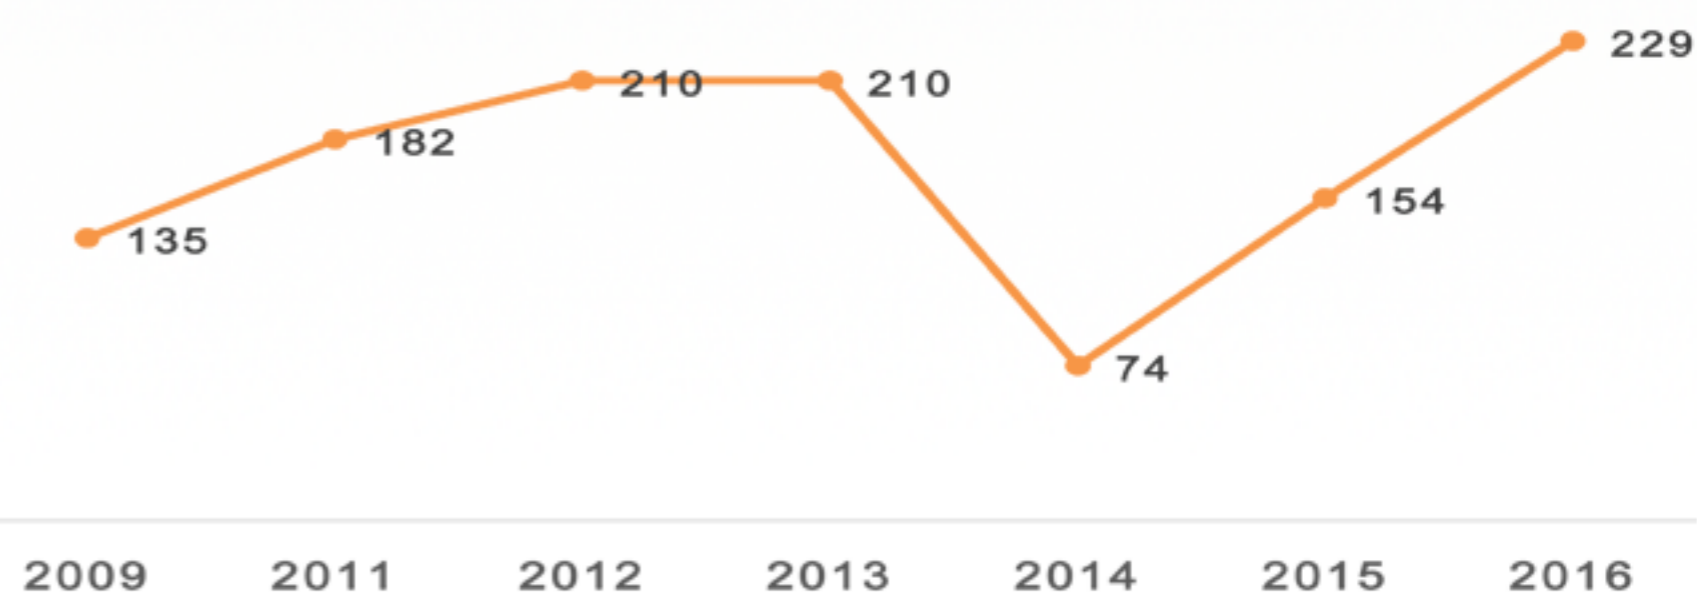

Estadística Por Año

Fuentes: Registro de los mexicanos en las representaciones diplomáticas de México en el exterior, 2016.
Elaborado por: Análisis de Información
Instituto de los Mexicanos en el Exterior
Para mayor información sobre las organizaciones consultar www.ime.gob.mx (Directorio Organizaciones)

*Se debe subrayar, que los nacionales mexicanos no están obligados a registrarse ante las representaciones diplomáticas o consulares al momento de su traslado al exterior, por lo que estas cifras sólo reflejan el número de quienes por diversos motivos decidieron hacerlo. Estos datos deben ser considerados aproximaciones, indicativos del perfil y orden de magnitud de cada comunidad, y no números precisos.