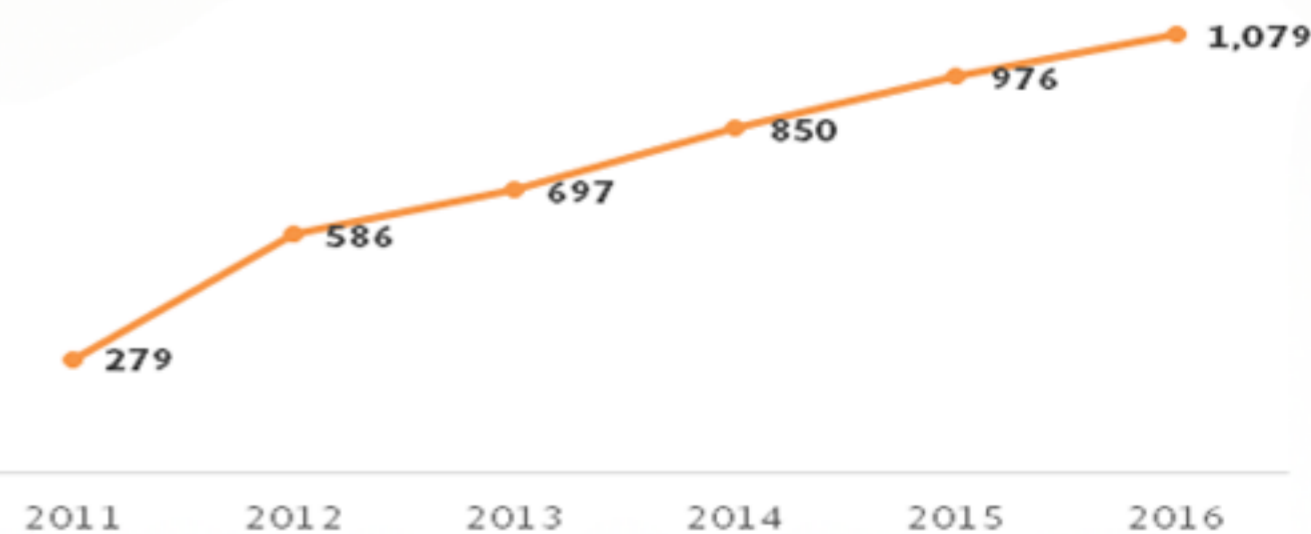

Información General

Mexicanos Residentes en Emiratos Árabes Unidos

Región:

Asia

Total de residentes:

1,079 (*registros)*

Edad Promedio:

34 años

Género

51%

49%

Los estados de la República Mexicana de donde provienen:

- 1.-CIUDAD DE MÉXICO
- 2.-NUEVO LEÓN
- 3.-VERACRUZ
- 4.-JALISCO
- 5.-PUEBLA
- 6.-TAMAULIPAS
- 7.-ESTADO DE MÉXICO
- 8.-SINALOA
- 9.-QUINTANA ROO
- 10.-TABASCO

Ocupación

Estadística Por Año

La cifra de Empresarios es de 3, porcentualmente el 0.00278035217794254%.

Fuentes: Registro de los mexicanos en las representaciones diplomáticas de México en el exterior, 2016.