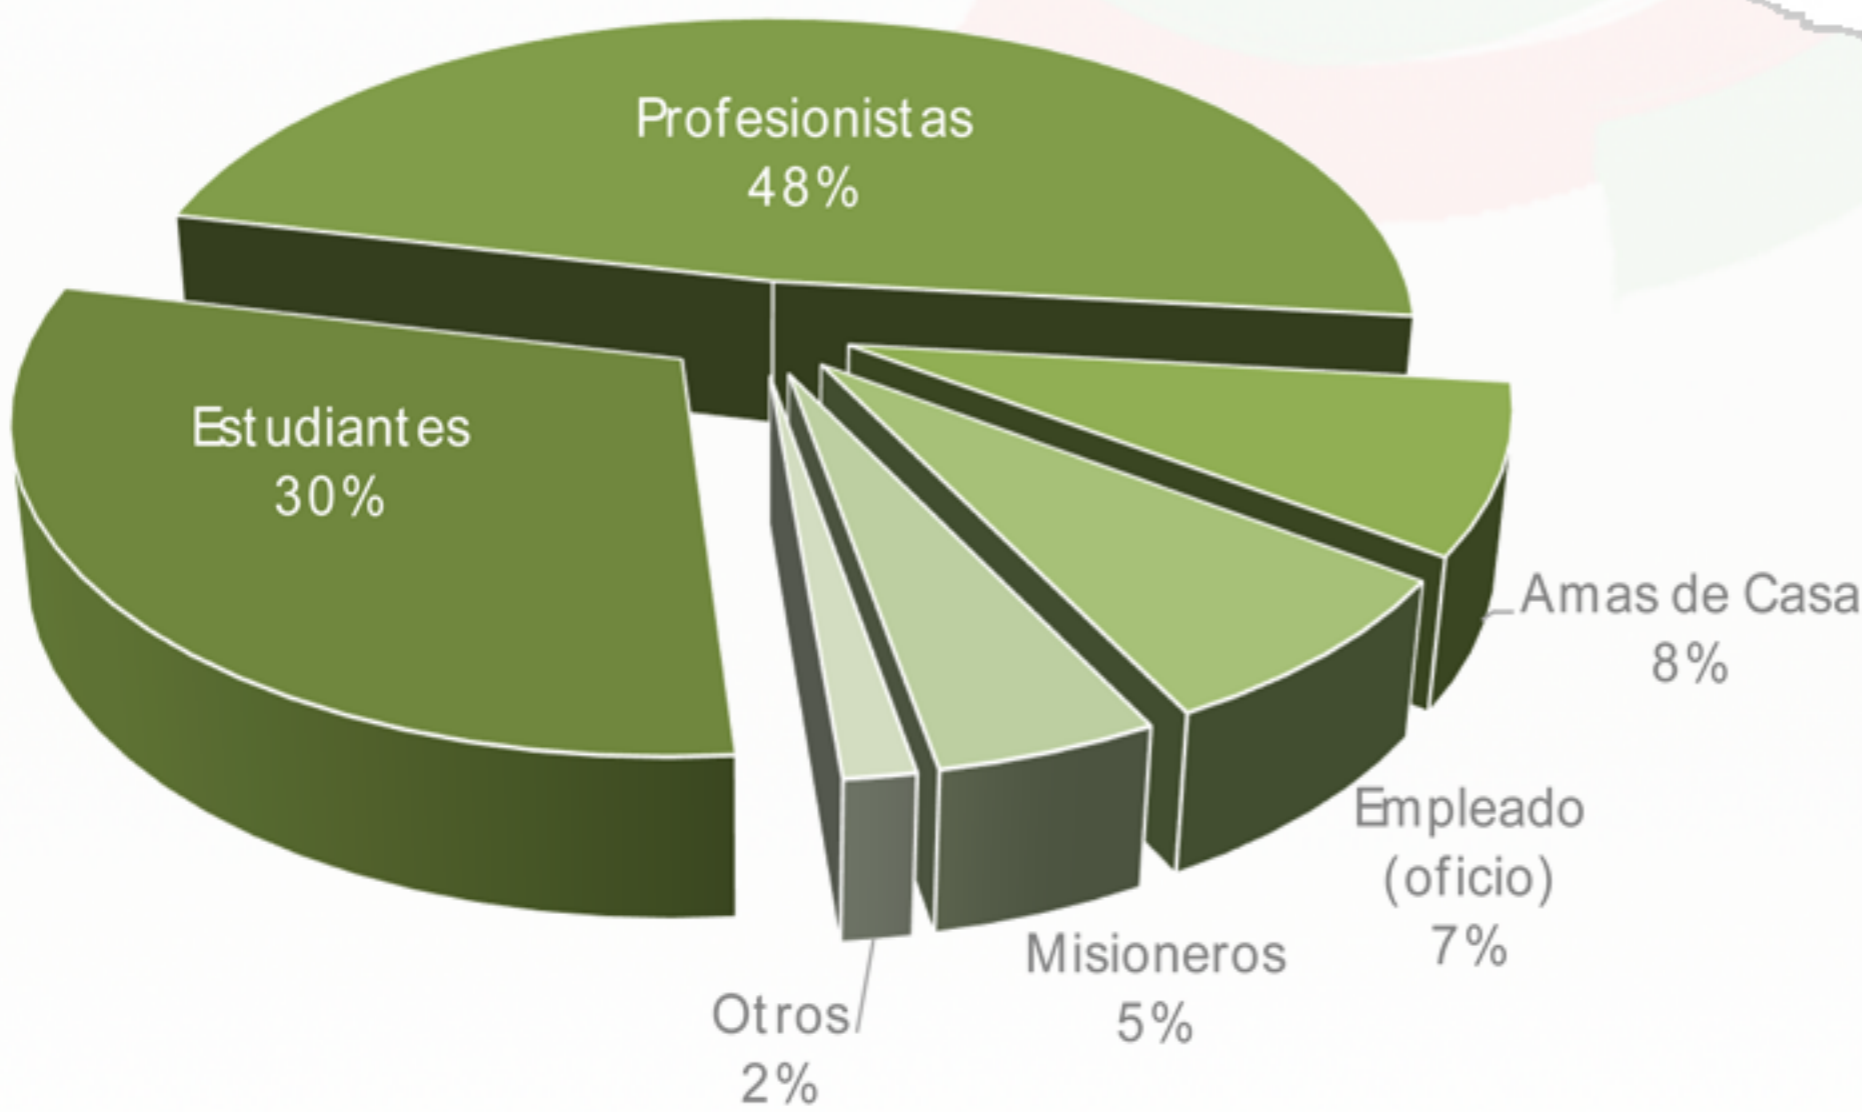

Mexicanos Residentes en  
**Brasil**

Región:  
América

Total de residentes:  
**1,776**

Edad Promedio:  
**37 años**

Género

Los estados de la República Mexicana  
de donde provienen:

- 1.-CIUDAD DE MÉXICO
- 2.-JALISCO
- 3.- ESTADO DE MÉXICO
- 4.- VERACRUZ
- 5.-NUEVO LEÓN
- 6.-GUANAJUATO
- 7.-SAN LUIS POTOSÍ
- 8.-PUEBLA
- 9.- COAHUILA
- 10.-MICHOACÁN

Ocupación

Estadística  
Por Año

2009	2011	2012	2013	2014	2015
6,616	3,556	1,955	2,679	1,464	1,776

Fuentes: Registro de los mexicanos en las representaciones diplomáticas de México en el exterior, 2015.

Elaborado por: Análisis de Información