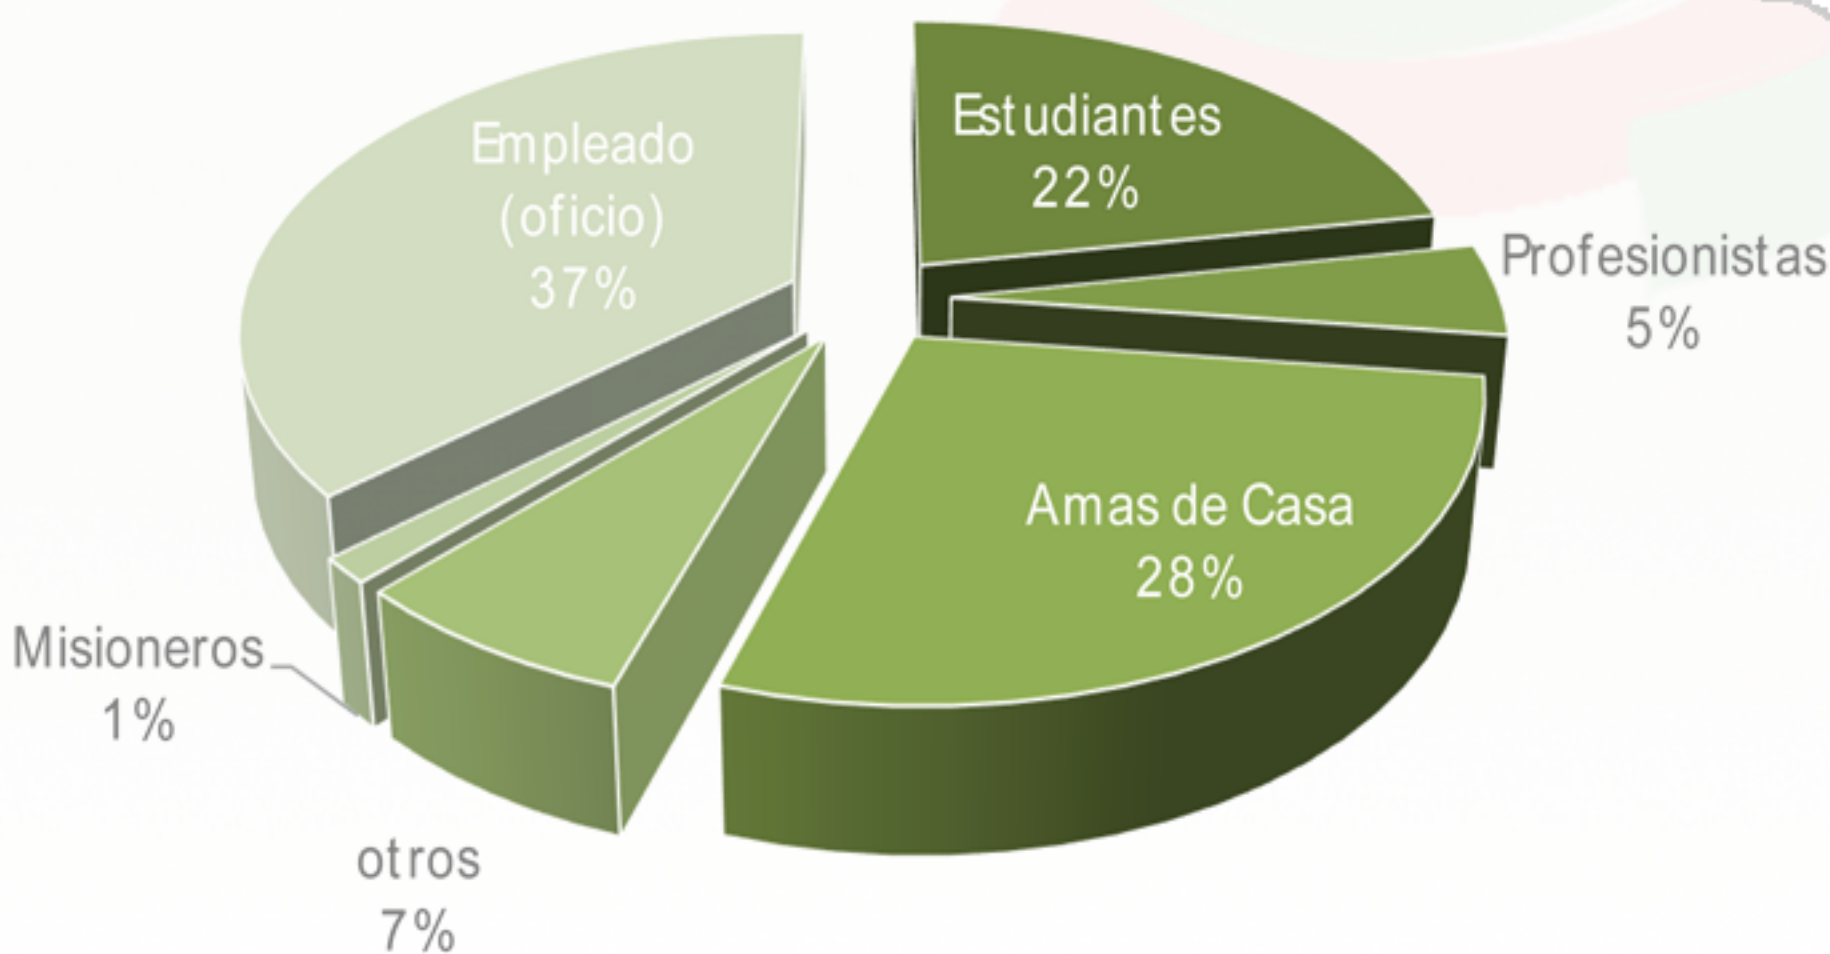

Información General

Mexicanos Residentes en **Belice**

Región: América

Total de residentes: **2,369** (*registros)

Edad Promedio: **36 años**

Género

Los estados de la República Mexicana de donde provienen:

- 1.-QUINTANA ROO
- 2.-CHIHUAHUA
- 3.-DURANGO
- 4.-CIUDAD DE MÉXICO
- 5.-YUCATÁN
- 6.-CAMPECHE
- 7.-VERACRUZ
- 8.-ZACATECAS
- 9.-BAJA CALIFORNIA
- 10.-JALISCO

Ocupación

Estadística Por Año

2009	2011	2012	2013	2014	2015
2,000	2,349	2,821	2,821	2,369	**2,369

**Cifras de la Statistical Institute of Belize, cabe mencionar que la Embajada de México en Belice tiene un registro de 448 mexicanos para el año 2015. Fuentes: Registro de los mexicanos en las representaciones diplomáticas de México en el exterior, 2015.