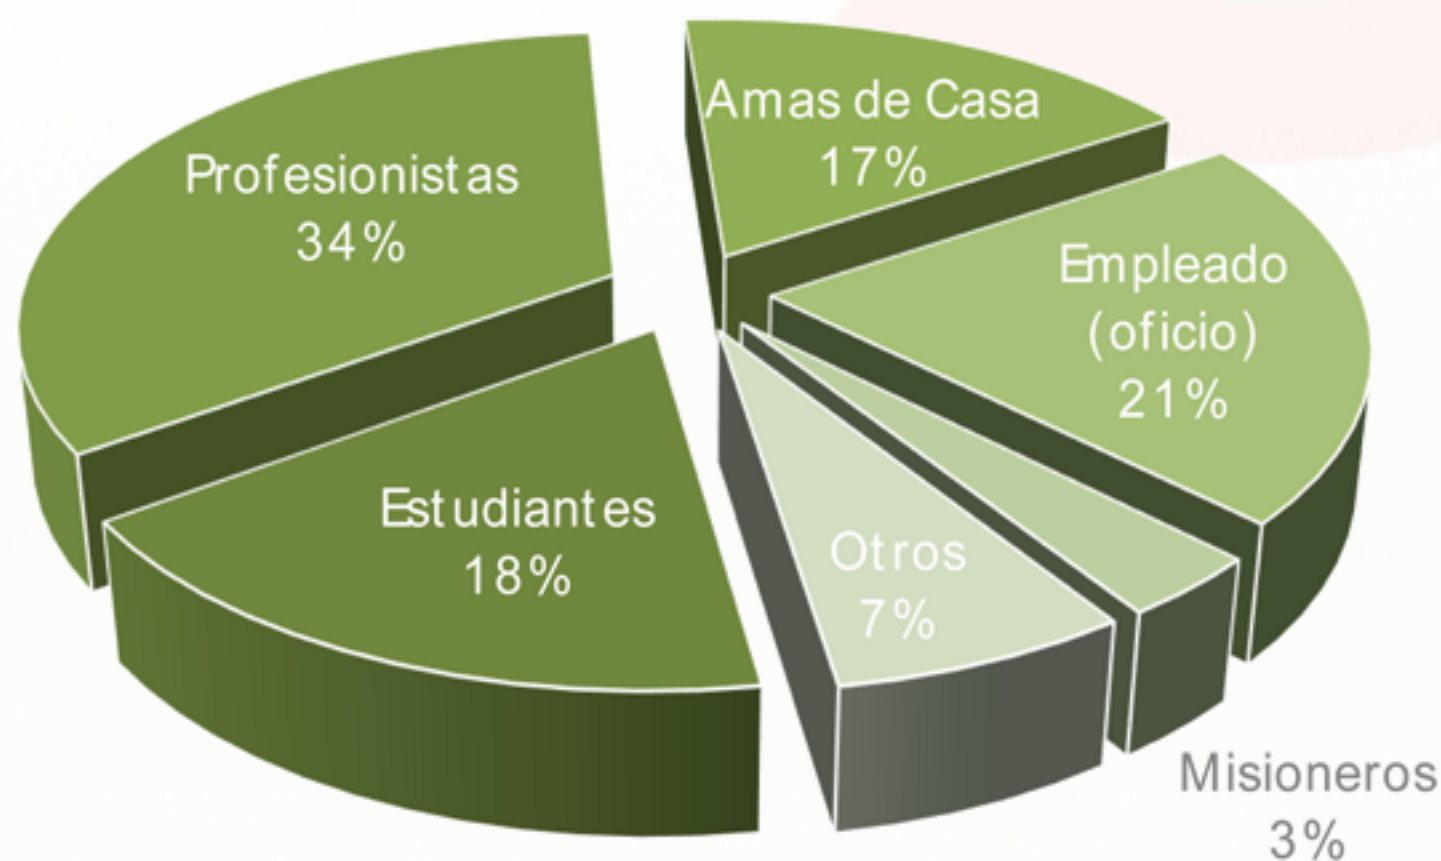

# Mexicanos Residentes en Honduras

Región:

América

Total de residentes:

**1,027** (\*registros)

Edad Promedio:

**43 años**

## Género

**52%**

**48%**

Los estados de la República Mexicana de donde provienen:

- 1.-CIUDAD DE MÉXICO
- 2.-VERACRUZ
- 3.- PUEBLA
- 4.-JALISCO
- 5.-NUEVO LEÓN
- 6.- CHIAPAS
- 7.- MICHOACÁN
- 8.-ESTADO DE MÉXICO
- 9.- CHIHUAHUA
- 10.-GUANAJUATO

## Ocupación