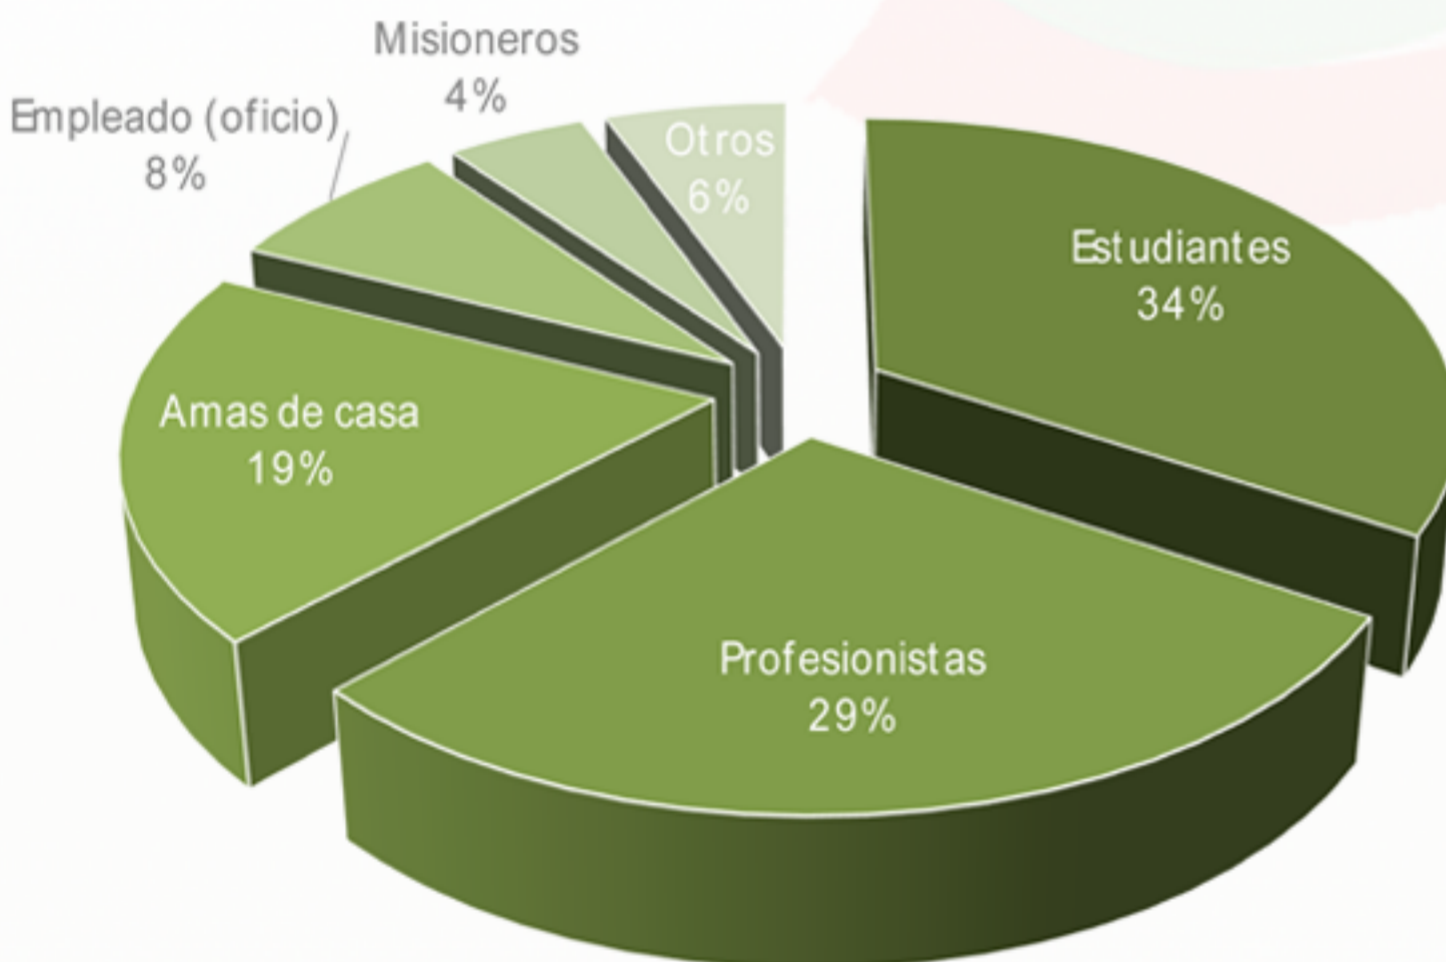

Información General

Mexicanos Residentes en **Guatemala**

Región:
América

Total de residentes:
4,493 (*registros)

Edad Promedio:
32 años

Género

Los estados de la República Mexicana de donde provienen:

- 1.-CIUDAD DE MÉXICO
- 2.-CHIAPAS
- 3.- CHIHUAHUA
- 4.-JALISCO
- 5.- ESTADO DE MÉXICO
- 6.-VERACRUZ
- 7.-PUEBLA
- 8.-NUEVO LEÓN
- 9.- MICHOACÁN
- 10.-GUANAJUATO

Ocupación

Estadística Por Año

2009	2011	2012	2013	2014	2015
1,783	2,962	3,378	3,778	4,249	4,493

Asociaciones Registradas

1

Fundación de Empresarios Mexicanos

Fuentes: Registro de los mexicanos en las representaciones diplomáticas de México en el exterior, 2015.