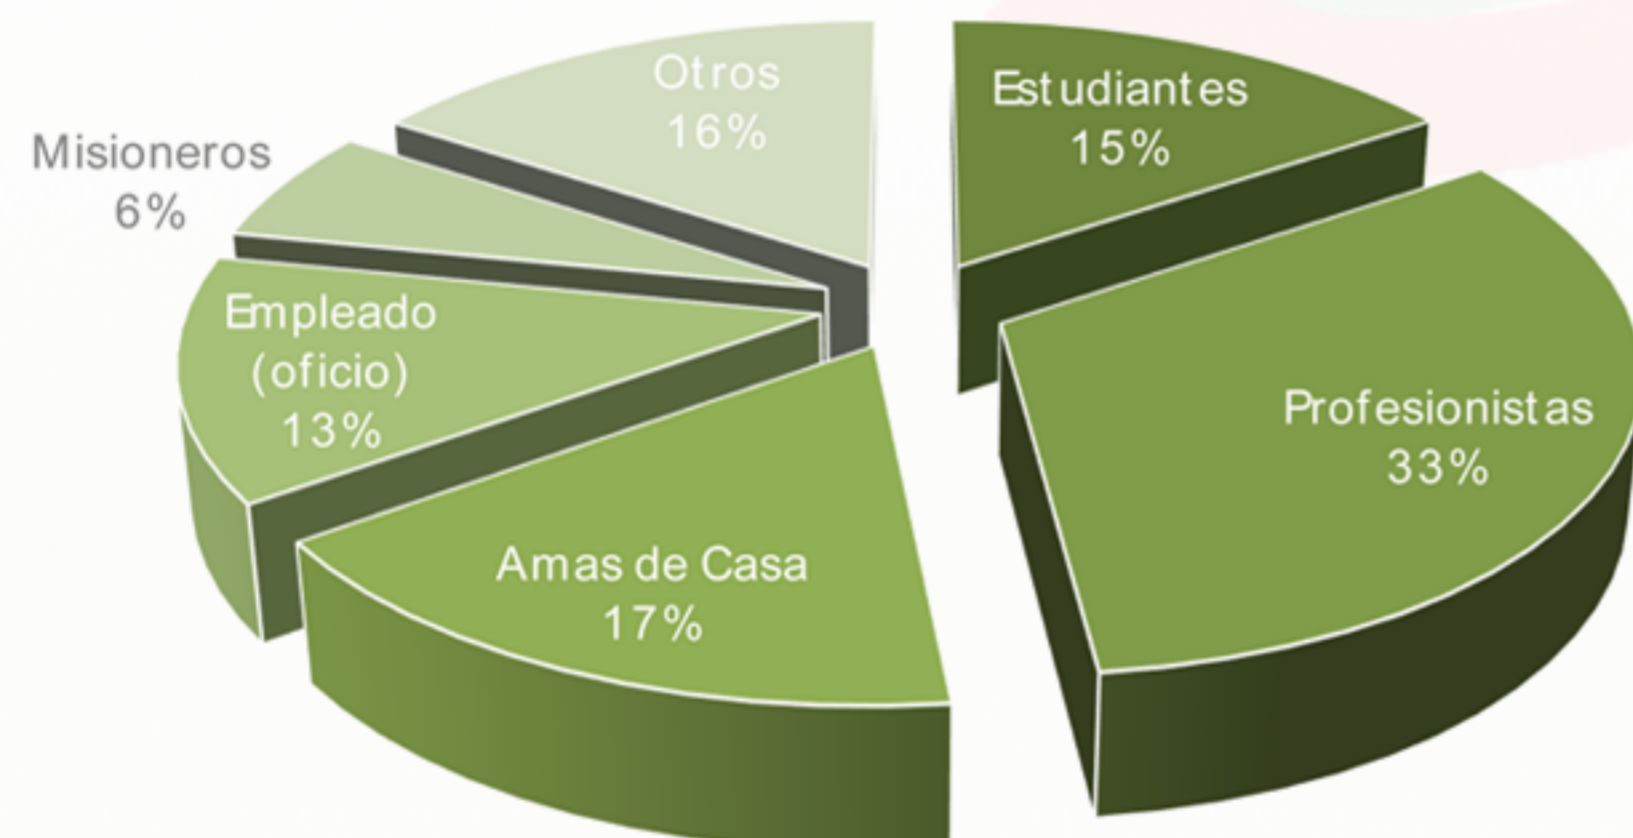

Mexicanos Residentes en El Salvador

Región:

América

Total de residentes:

1,235 (*registros)

Edad Promedio:

44 años

Género

Los estados de la República Mexicana de donde provienen:

- 1.- CIUDAD DE MÉXICO
- 2.- JALISCO
- 3.-ESTADO DE MÉXICO
- 4.-NUEVO LEÓN
- 5.-PUEBLA
- 6.-VERACRUZ
- 7.-GUANAJUATO
- 8.-MICHOCÁN
- 9.-SONORA
- 10.-CHIAPAS

Ocupación

Estadística
Por Año

2009	2011	2012	2013	2014	2015
470	767	720	1,029	2,309	1,235

Asociaciones Registradas

1

Asociación Cívico Social Mexicana

Fuentes: Registro de los mexicanos en las representaciones diplomáticas de México en el exterior, 2015.