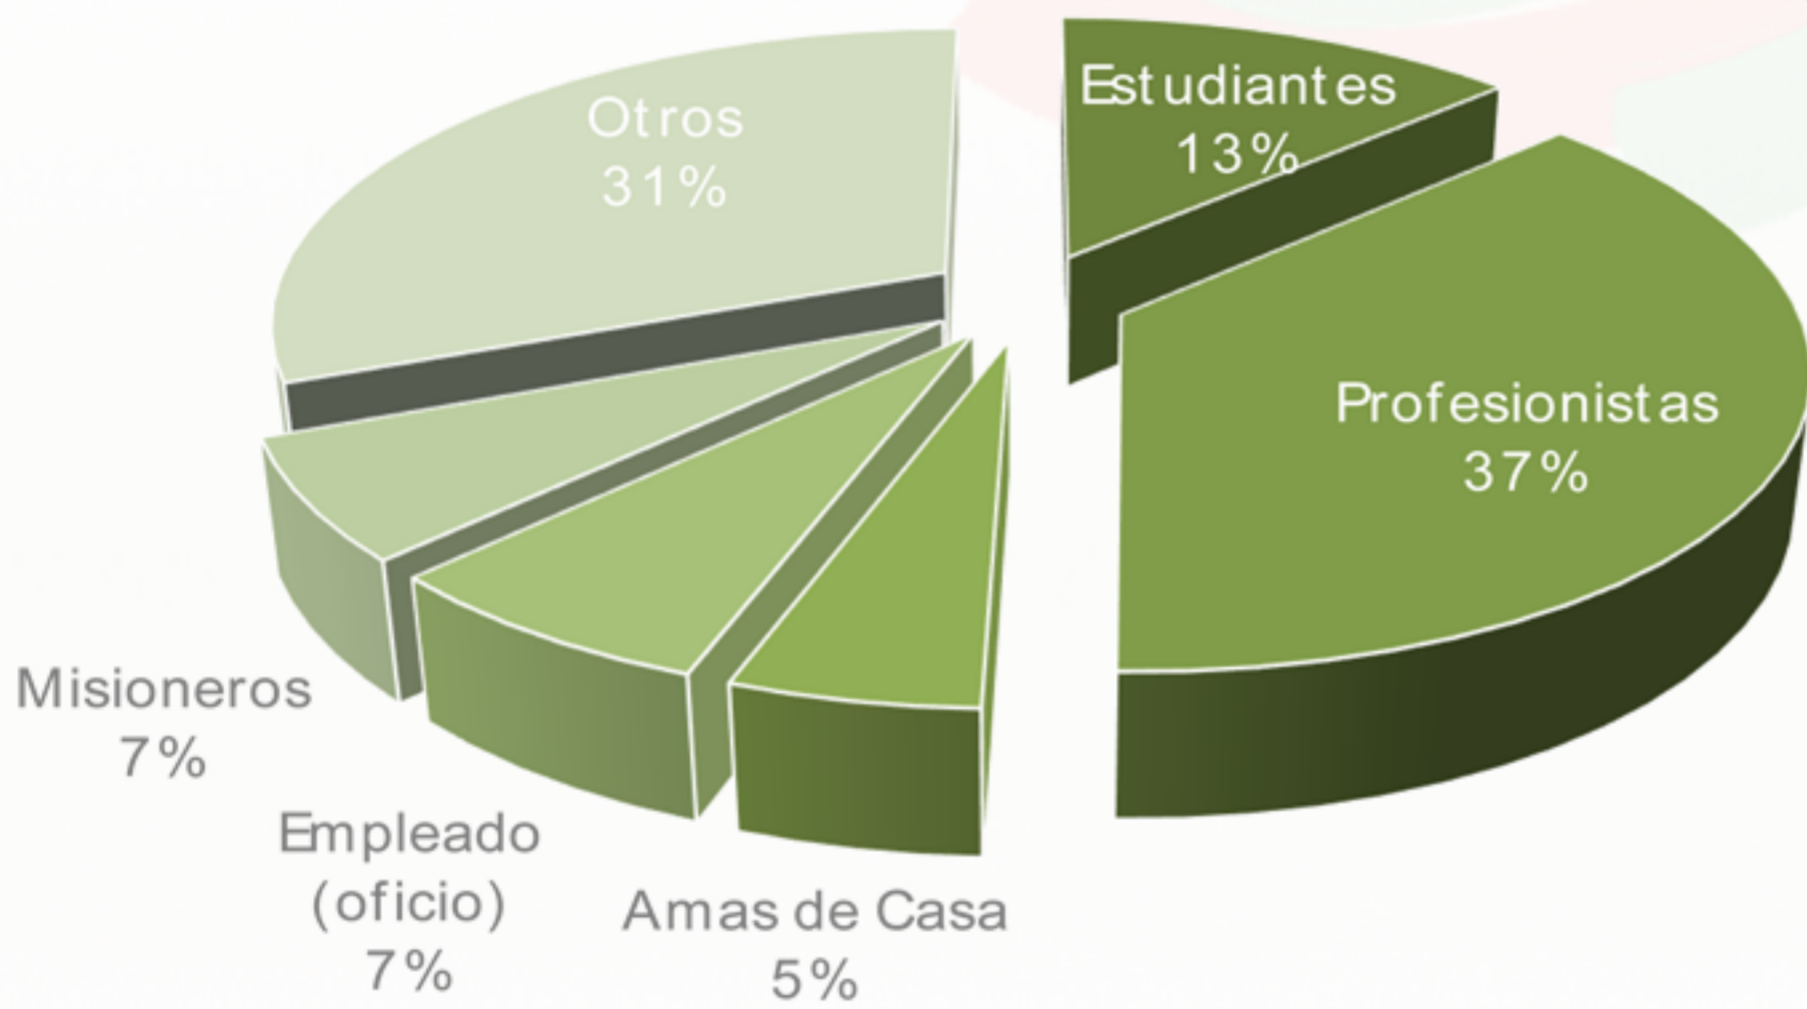

Mexicanos Residentes en Ecuador

Región: América

Total de residentes: 1,217

Edad Promedio: 37 años

Género

Los estados de la República Mexicana de donde provienen:

- 1.-CIUDAD DE MÉXICO
- 2.-JALISCO
- 3.- NUEVO LEÓN
- 4.-VERACRUZ
- 5.-ESTADO DE MÉXICO
- 6.-PUEBLA
- 7.-MICHOCÁN
- 8.-GUANAJUATO
- 9.-SINALOA
- 10.-HIDALGO

Ocupación

Estadística Por Año

2009	2011	2012	2013	2014	2015
697	500	826	1,009	1,090	1,217

Asociaciones Registradas

1

Colonia de Damas Mexicanas Residentes en Quito

Fuentes: Registro de los mexicanos en las representaciones diplomáticas de México en el exterior, 2015.