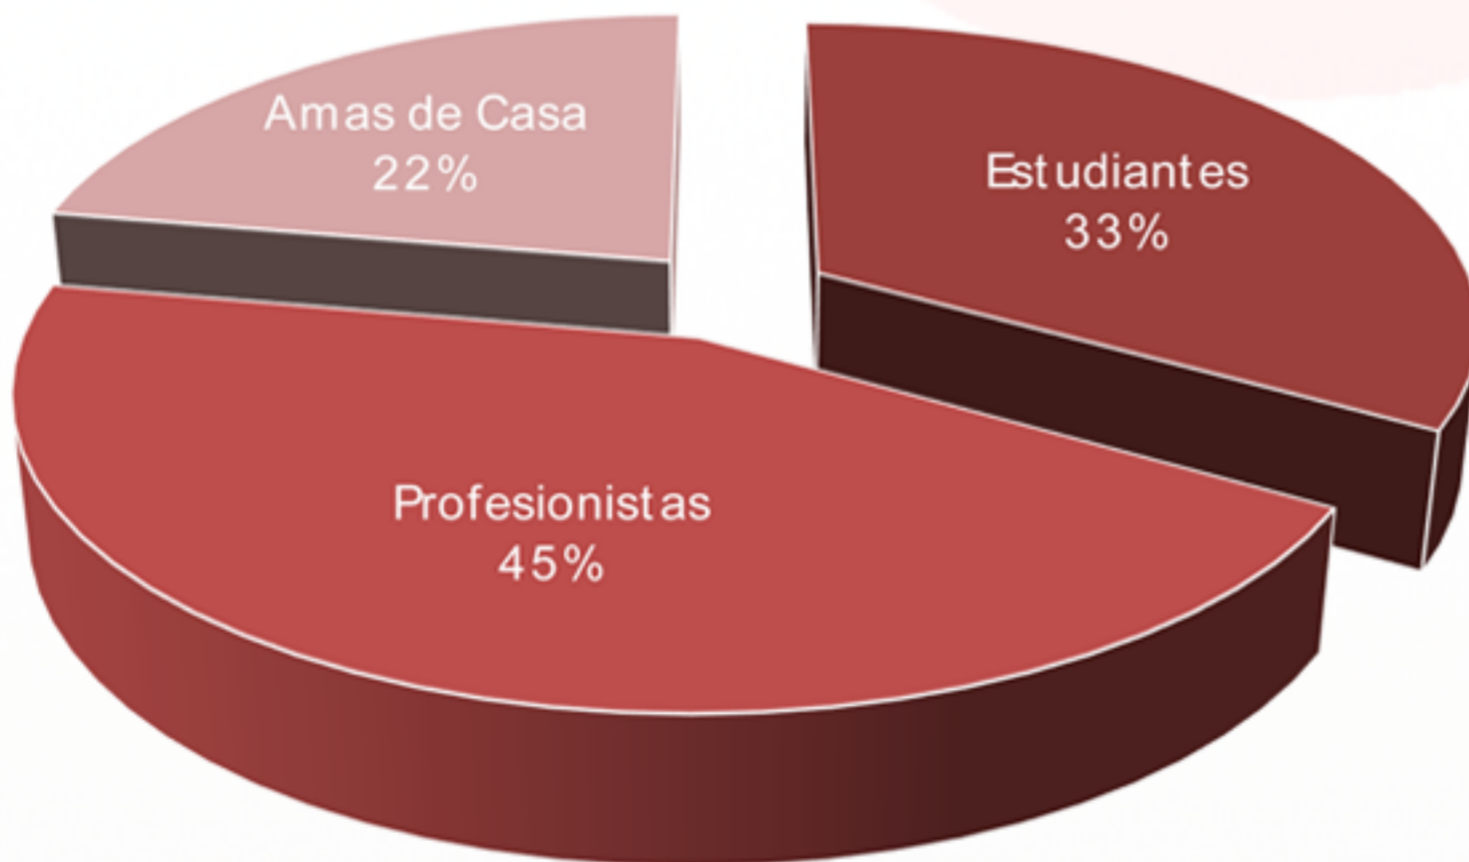

Mexicanos Residentes en Ghana

Región: África

Total de residentes: 18 (*registros)

Edad Promedio: 35 años

Género

Los estados de la República Mexicana de donde provienen:

1. CIUDAD DE MÉXICO
2. GUANAJUATO
3. NUEVO LEÓN
4. ESTADO DE MÉXICO
5. SINALOA
6. TABASCO

Ocupación

Estadística Por Año

2011	2012	2013	2014	2015
2	9	9	4	18

Fuentes: Registro de los mexicanos en las representaciones diplomáticas de México en el exterior, 2015.
 Elaborado por: Análisis de Información.
 Instituto de los mexicanos en el exterior
 Para mayor información sobre las organizaciones consultar www.ime.gob.mx (Directorio Organizaciones)