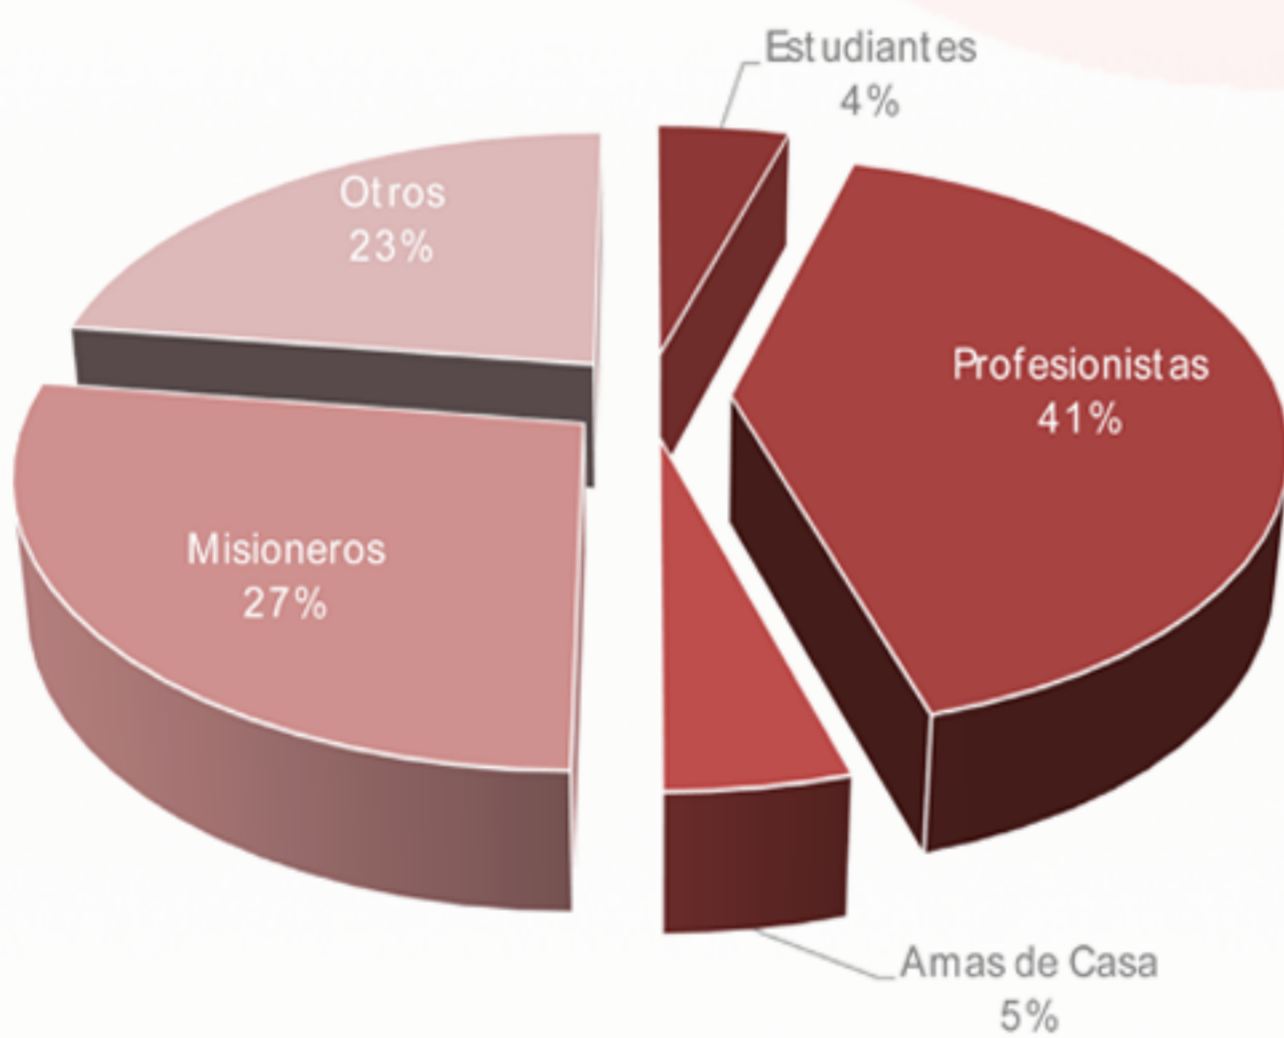

Ocupación

Estadística Por Año

2009	2011	2012	2013	2014	2015
19	29	28	30	36	22

Asociaciones Registradas

1

Carmelitas Misioneras de Sta. Tteresa

Fuentes: Registro de los mexicanos en las representaciones diplomáticas de México en el exterior, 2015.

Elaborado por: Análisis de Información.

Instituto de los mexicanos en el exterior

Para mayor información sobre las organizaciones consultar www.ime.gob.mx (Directorio Organizaciones)

*Se debe subrayar, que los nacionales mexicanos no están obligados a registrarse ante las representaciones diplomáticas o consulares al momento de su traslado al exterior, por lo que estas cifras sólo reflejan el número de quienes por diversos motivos decidieron hacerlo. Estos datos deben ser considerados aproximaciones, indicativos del perfil y orden de magnitud de cada comunidad, y no números precisos.