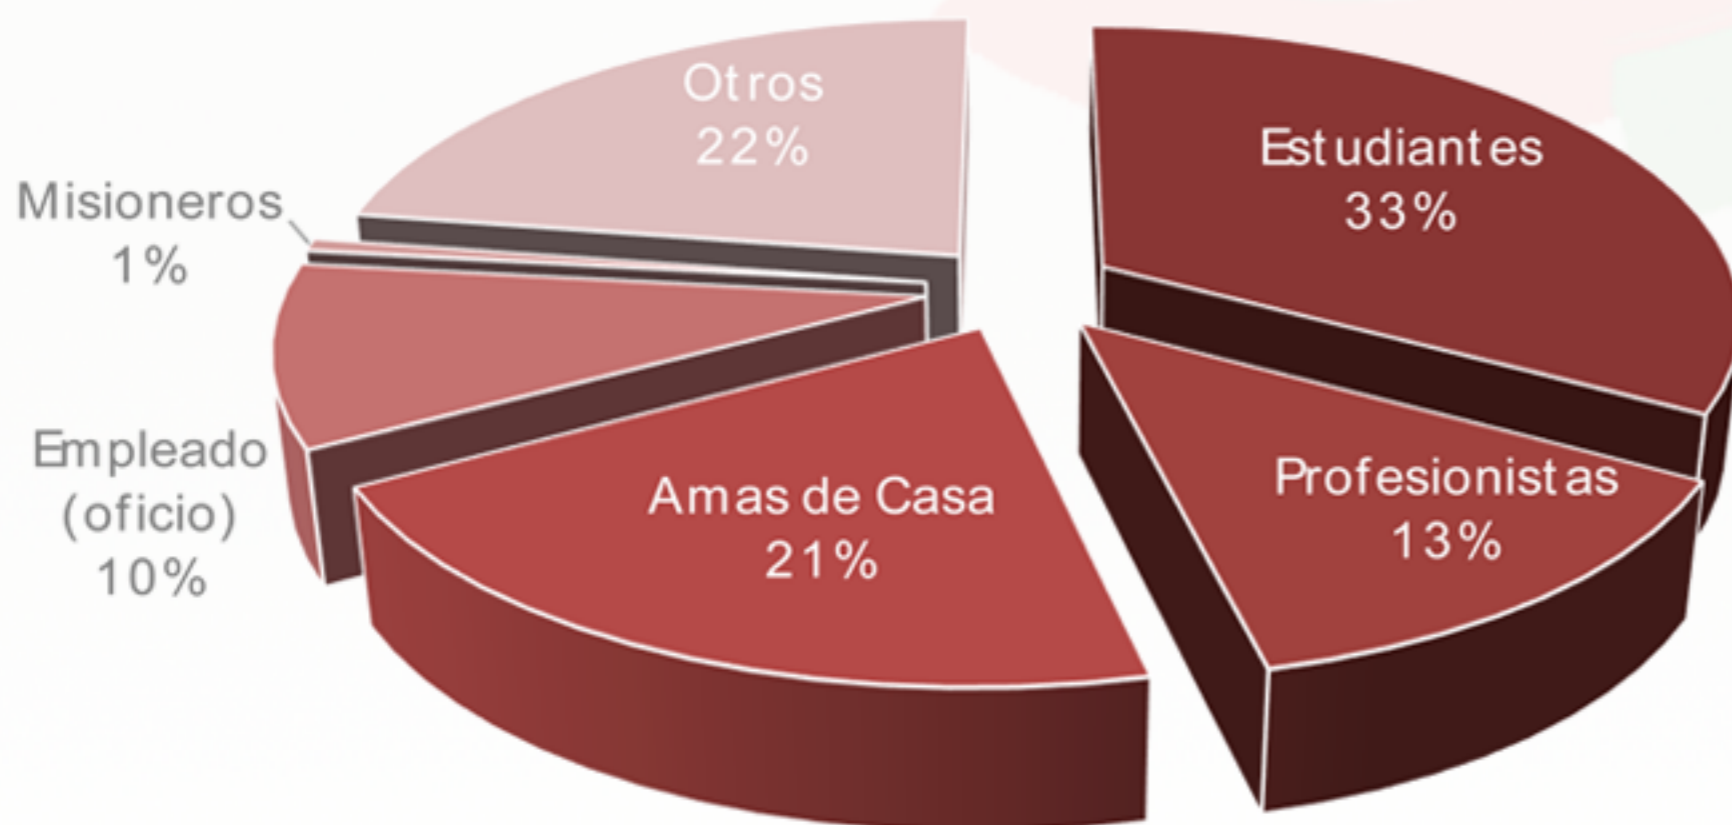

Información General

Mexicanos Residentes en Egipto

Región:

África

Total de residentes:

151 (*registros)

Edad Promedio:

37 años

Género

64%

36%

Los estados de la República Mexicana de donde provienen:

- 1.-ESTADO DE MÉXICO
- 2.-CIUDAD DE MÉXICO
- 3.-COAHUILA
- 4.-BAJA CALIFORNIA
- 5.-JALISCO
- 6.-MICHOACÁN
- 7.-TABASCO
- 8.-NUEVO LEÓN
- 9.-PUEBLA
- 10.-SINALOA

Ocupación

Estadística Por Año

2009	2011	2012	2013	2014	2015
175	182	172	197	195	151

Fuentes: Registro de los mexicanos en las representaciones diplomáticas de México en el exterior, 2015.

Elaborado por: Análisis de Información.