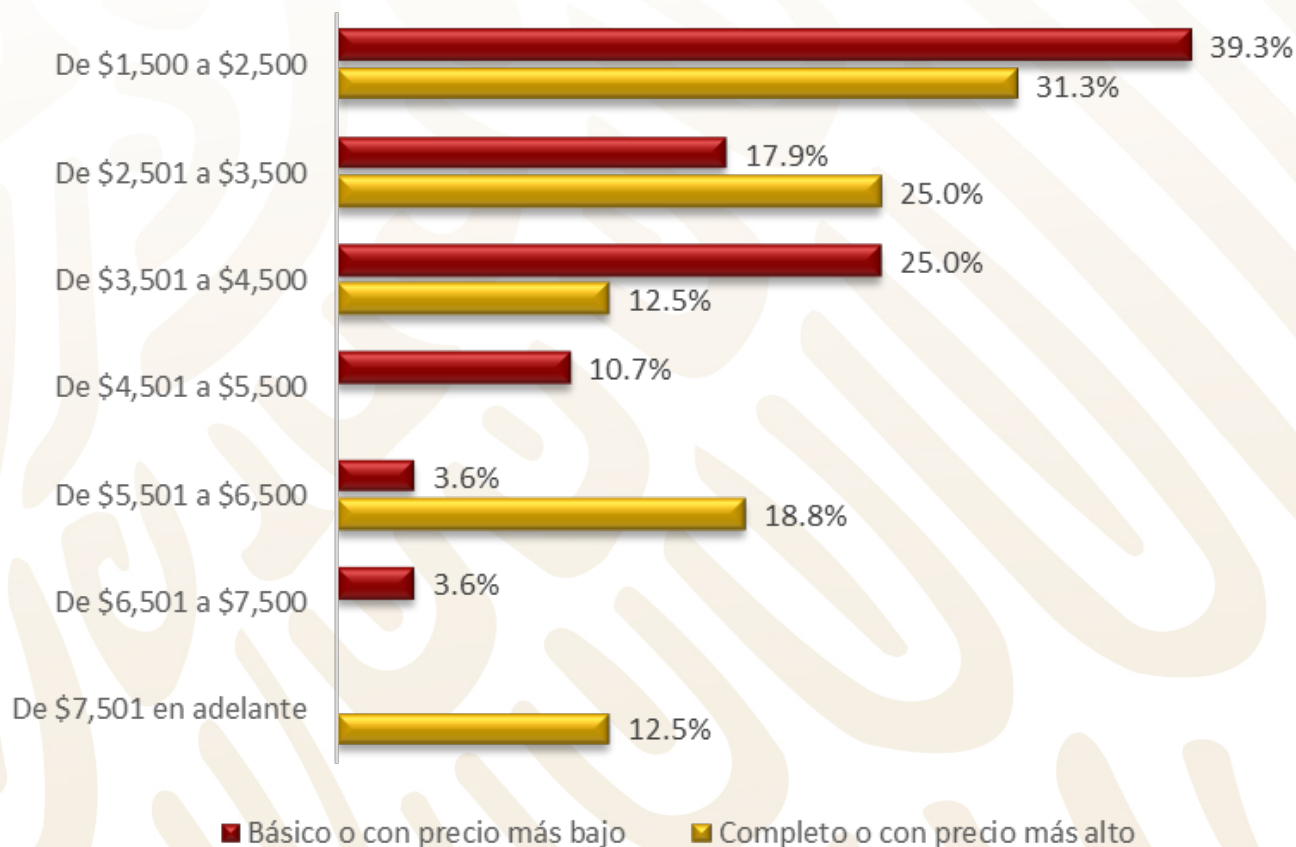

PROFECO

PROCURADURÍA FEDERAL
DEL CONSUMIDOR

Sondeo telefónico sobre
precios y características
del servicio de fiestas
son spa para niñas y
niños

junio de 2020

Metodología

- **Objetivo:** Conocer el precio y características de un paquete de servicio de fiesta Spa para niñas y niños a domicilio
- **Población objetivo:** Gerentes, encargados, dueños o personal que este facultado para brindar la información solicitada vía telefónica en los negocios o personas que brinden el servicio de fiestas spa para niñas y niños
- **Periodo de levantamiento:** Del 26 de febrero al 05 de marzo de 2020.
- **Población encuestada:** La información se obtuvo de 6 proveedores ubicados en la Ciudad de México, 7 en Jalisco, 5 en León, 5 en México y 5 en Nuevo León.

¿Esta empresa ofrece fiestas con spa para niñas a...?

De 28 proveedores que contestaron el cuestionario

Domicilio

En su establecimiento

¿Cuál es el precio con IVA que cobran por un paquete de una fiesta con spa para niñas, que incluya niñas de hasta 12 años y que se preste a domicilio?

De 28 proveedores que contestaron el cuestionario

Nombre del paquete, niñas que incluye, costo extra por niña, número máximo de niñas extra, tiempo que incluye el servicio del paquete básico o con precio más bajo que se presta a domicilio