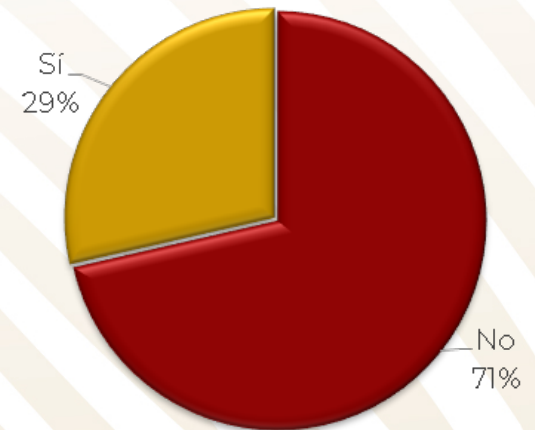

En su establecimiento