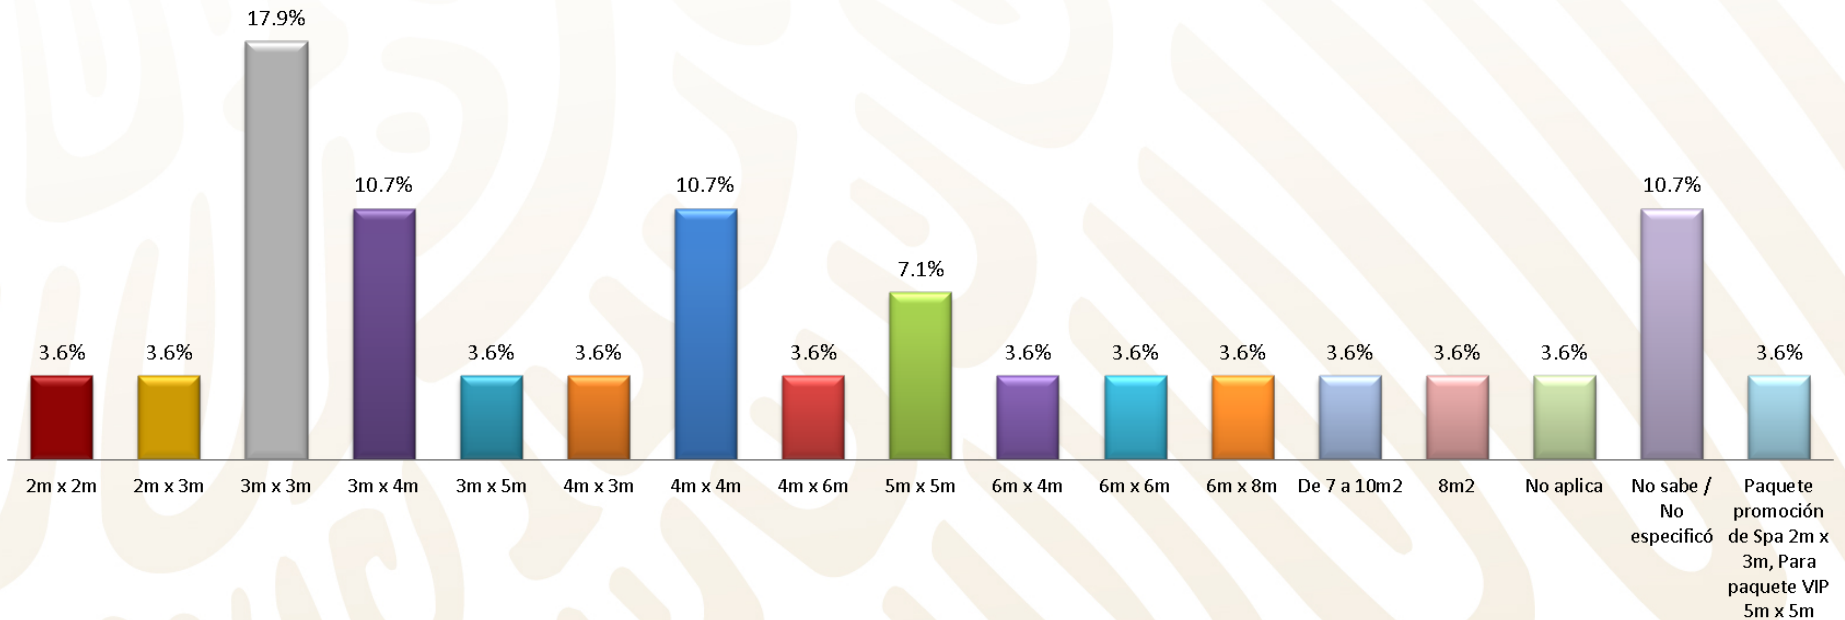

¿De solicitar el servicio a domicilio cuánto espacio mínimo se requiere para poder brindar el servicio tanto para spa para niñas como para spa o barbería para niños?

De 28 que ofrecen paquete básico o con precio más bajo