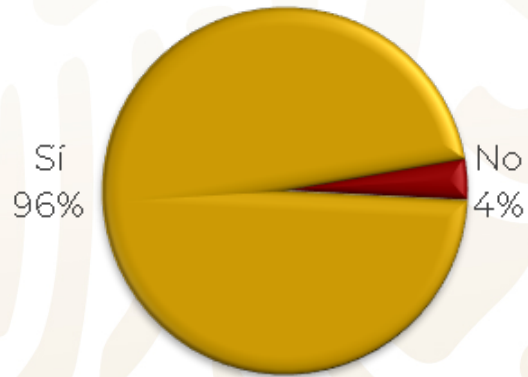

¿Esta empresa ofrece fiestas con spa para niñas a...?

De 28 proveedores que contestaron el cuestionario

Domicilio