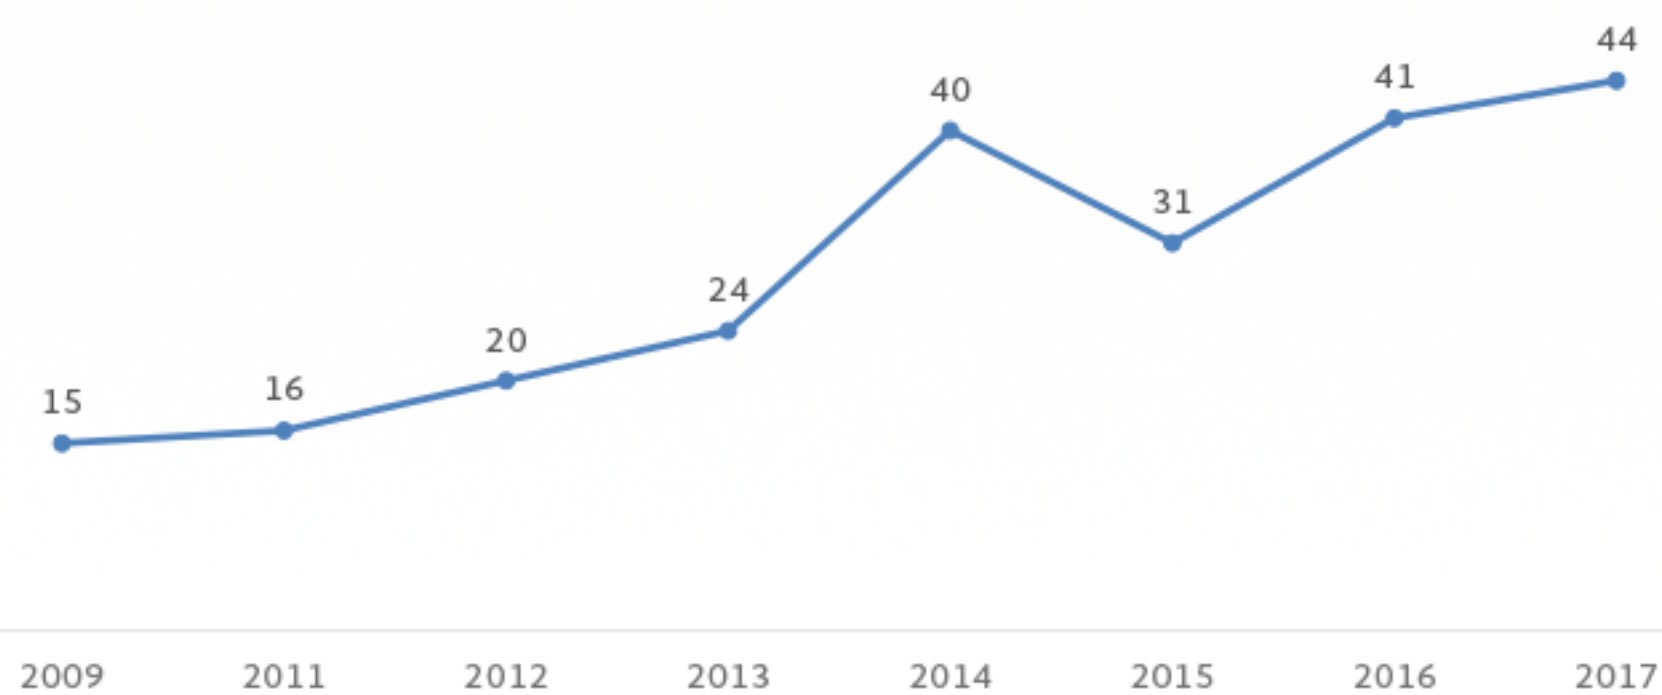

Información General

Mexicanos Residentes en
Eslovenia

Región:

Europa

Total de residentes:

44 (*registros)

Edad Promedio:

40 años

Género

36%

Mujer

64%

Hombre

Los estados de la República Mexicana de donde provienen:

- 1.-CIUDAD DE MÉXICO
- 2.-JALISCO
- 3.-AGUASCALIENTES
- 4.-ESTADO DE MÉXICO
- 5.-NUEVO LEÓN
- 6.-SINALOA
- 7.-SONORA
- 8.-TABASCO
- 9.-VERACRUZ
- 10.-YUCATÁN

Ocupación

Estudiantes (5)

Registro de la población mexicana por año

De 2009 a 2017 hubo un crecimiento poblacional de 193%

Fuentes: Registro de los mexicanos en las representaciones diplomáticas de México en el exterior, 2017.
 Elaborado por: Análisis de Información.
 La Oficina de Estadísticas de la República de Eslovenia
 Instituto de los Mexicanos en el Exterior
 Para mayor información sobre las organizaciones consultar www.ime.gob.mx (Directorio Organizaciones)