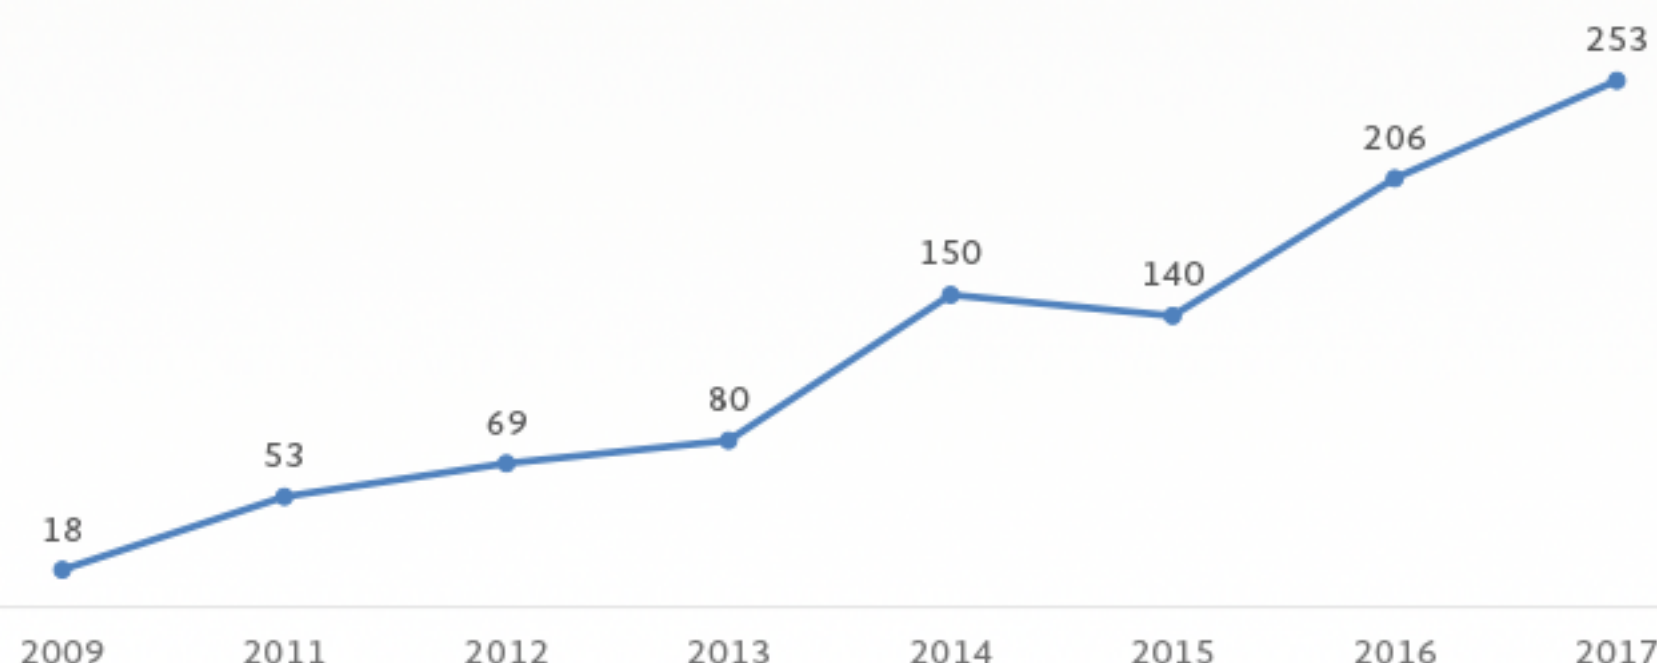

**Información General**

Mexicanos Residentes en **Eslovaquia**

Región:

Europa

Total de residentes:

**253** (\*registros)

Edad Promedio:

**35 años**

**Género**

**50%**

Mujer

**50%**

Hombre

Los estados de la República Mexicana de donde provienen:

- 1.-CIUDAD DE MÉXICO
- 2.-CHIHUAHUA
- 3.-COAHUILA
- 4.-NUEVO LEÓN
- 5.-TAMAULIPAS
- 6.-VERACRUZ
- 7.-ESTADO DE MÉXICO
- 8.-MICHOACÁN
- 9.-OAXACA
- 10.-PUEBLA

**Registro de la población mexicana por año**

De 2009 a 2017 hubo un crecimiento poblacional de 1,305%

Fuentes: Registro de los mexicanos en las representaciones diplomáticas de México en el exterior, 2017 y Ministerio del Interior de la República de Eslovaquia.