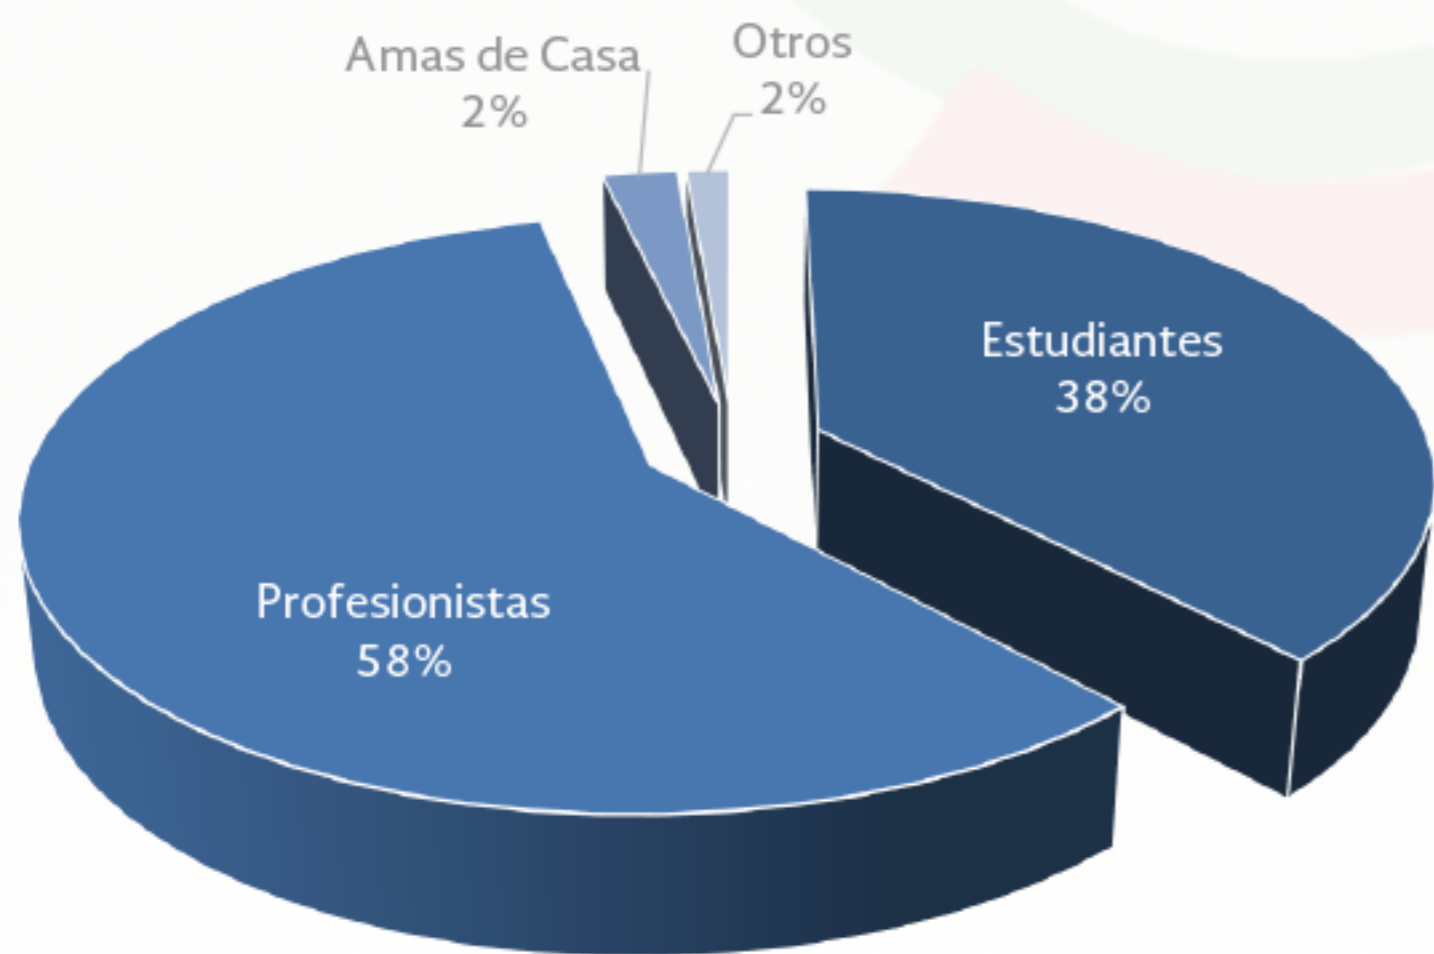

Información General

Mexicanos Residentes en **Dinamarca**

Región:

Europa

Total de residentes:

1,371 (*registros)

Edad Promedio:

36 años

Género

Mujer

55%

Hombre

45%

Los estados de la República Mexicana de donde provienen:

- 1.-CIUDAD DE MÉXICO
- 2.-NUEVO LEÓN
- 3.-VERACRUZ
- 4.-PUEBLA
- 5.-ESTADO DE MÉXICO
- 6.-COAHUILA
- 7.-JALISCO
- 8.-MICHOACÁN
- 9.-TAMAULIPAS
- 10.-QUINTANA ROO

Ocupación

Registro de la población mexicana por año

De 2009 a 2017 hubo un crecimiento poblacional de 165%

Fuentes: Registro de los mexicanos en las representaciones diplomáticas de México en el exterior, 2017. y Oficina de Estadísticas de Dinamarca