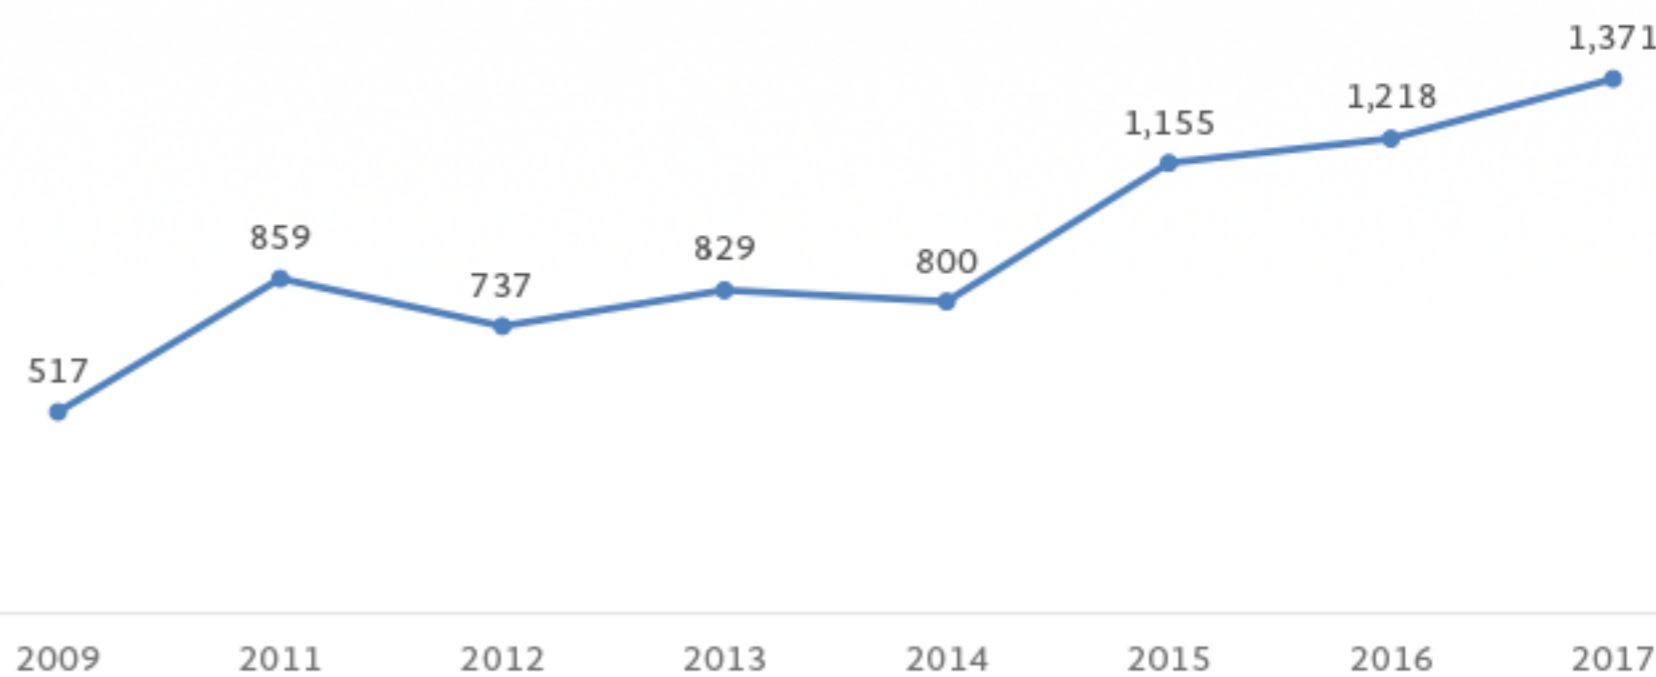

Información General

Mexicanos Residentes en **Dinamarca**

Región:

Europa

Total de residentes:

1,371 (*registros)

Edad Promedio:

36 años

Género

Mujer

55%

Hombre

45%

Los estados de la República Mexicana de donde provienen:

- 1.-CIUDAD DE MÉXICO
- 2.-NUEVO LEÓN
- 3.-VERACRUZ
- 4.-PUEBLA
- 5.-ESTADO DE MÉXICO
- 6.-COAHUILA
- 7.-JALISCO
- 8.-MICHOACÁN
- 9.-TAMAULIPAS
- 10.-QUINTANA ROO

Ocupación

Registro de la población mexicana por año

De 2009 a 2017 hubo un crecimiento poblacional de 165%

Fuentes: Registro de los mexicanos en las representaciones diplomáticas de México en el exterior, 2017. y Oficina de Estadísticas de Dinamarca